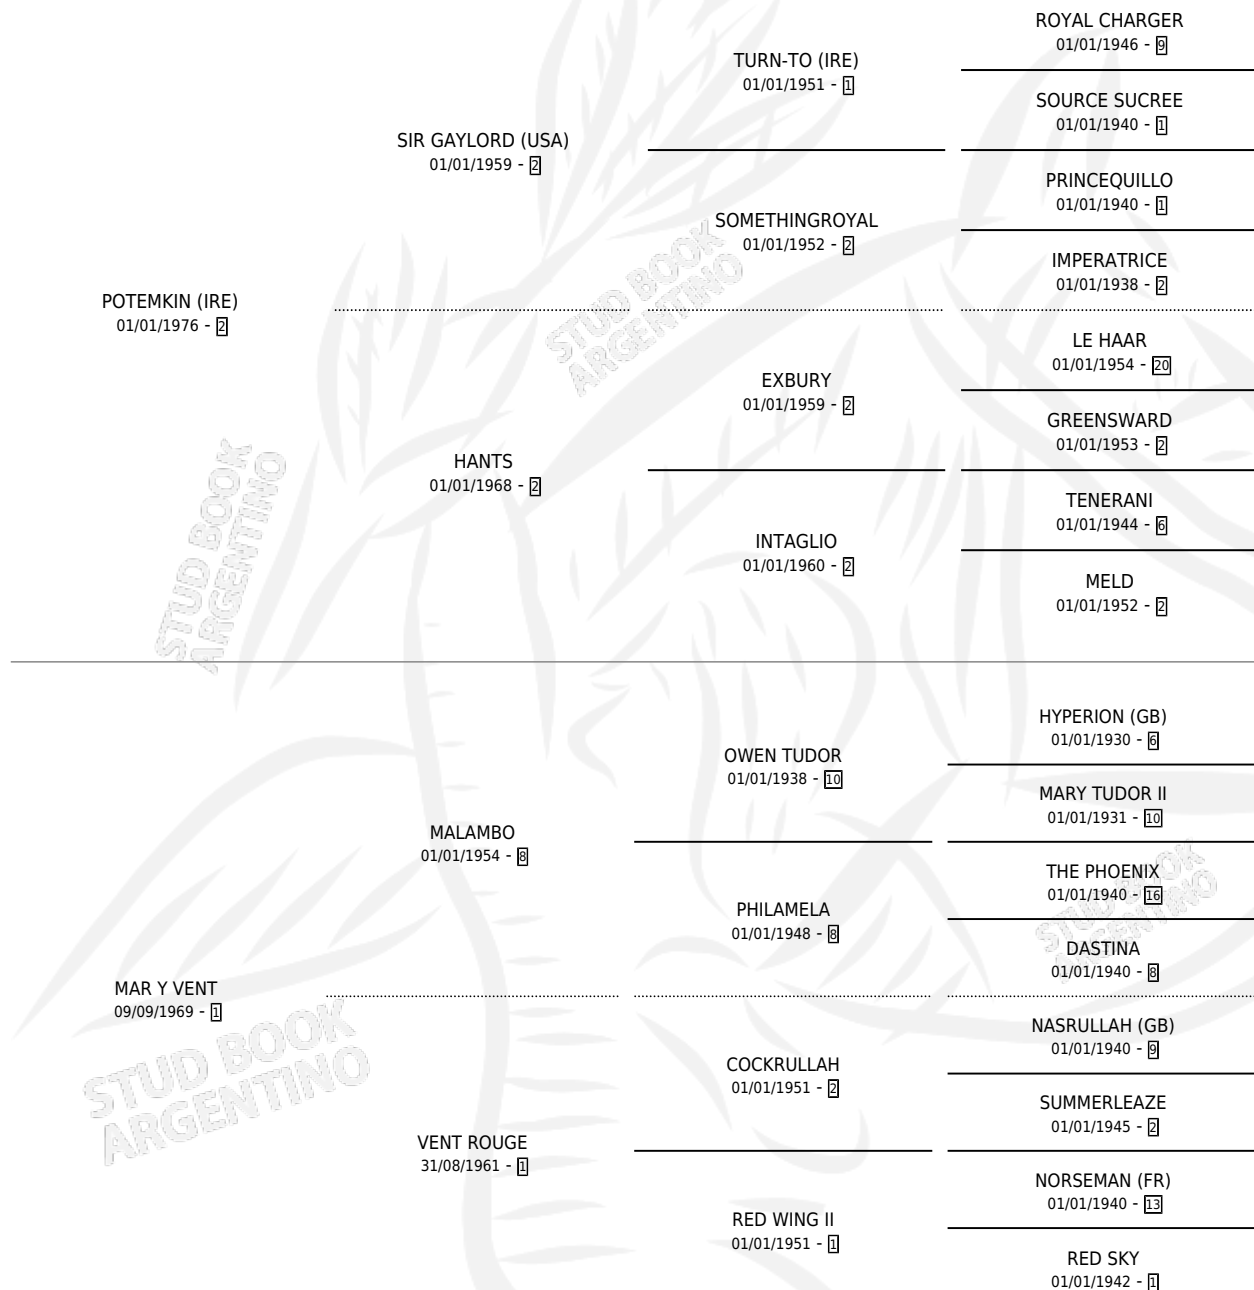

VENT Y KING

por **POTEMKIN (IRE)** y **MAR Y VENT** por **MALAMBO**

Argentina · Hembra · Zaino · SP · 29/09/1988
Familia 1-s · Volumen 33

ESTADO

TIPIFICACIÓN SANGUÍNEA	✓
TIPIFICACIÓN POR ADN	X
PASAPORTE	X
IDENTIFICACIÓN POR MICROCHIP	X
REPRODUCTOR	✓

Lugar de nacimiento: Cariloo

Criador: Sin dato

~

HIJOS

	MACHOS	HEMBRAS
1 NACIERON	0	1

SIN ACTUACIONES

PEDIGREE

S

mientos **1** / Efectividad **100%**

PADRILLO

PRODUCTO

CRIADOR

1ER SERVICIO

ÚLTIMO SERVICIO

KLEIGH STREET

MAR KLEIGH (H Z, 19/10/1995)