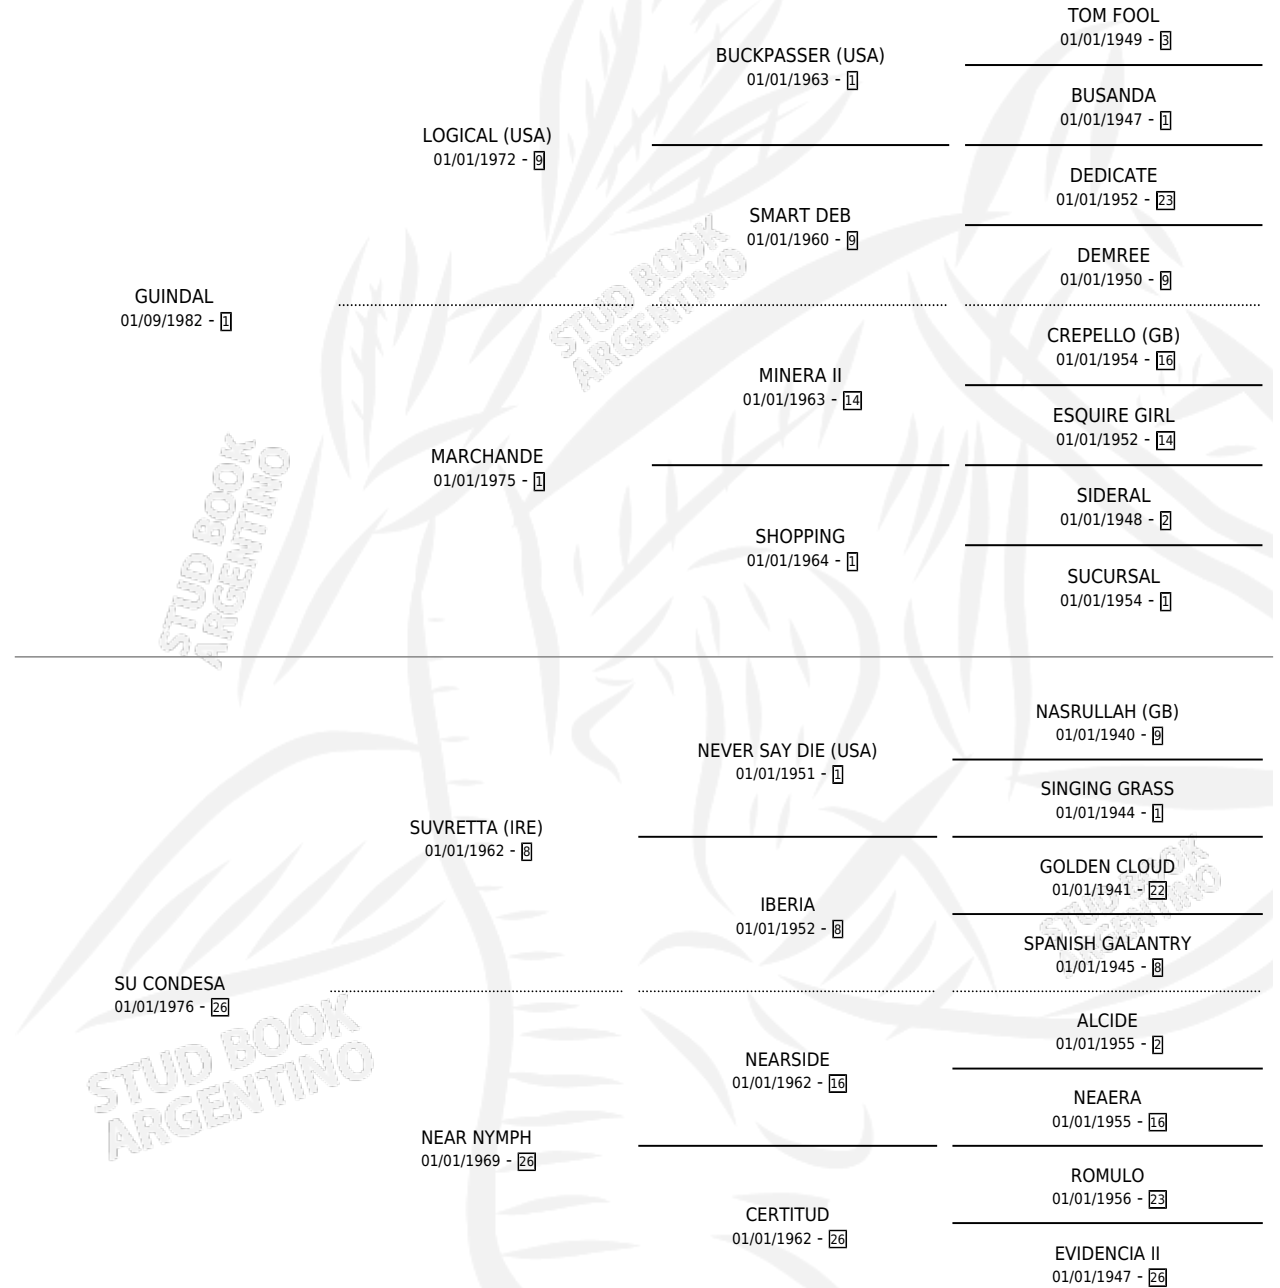

CONDESA LUZ

por **GUINDAL** y **SU CONDESA** por **SUVRETTA (IRE)**

Argentina · Hembra · Zaino Doradillo · SP · 09/10/1988
Familia 26 · Volumen 33

ESTADO

TIPIFICACIÓN SANGUÍNEA	✓
TIPIFICACIÓN POR ADN	X
PASAPORTE	X
IDENTIFICACIÓN POR MICROCHIP	X
REPRODUCTOR	✓

Lugar de nacimiento: El Dulce

Criador: El Dulce

PEDIGREE

S

mientos 0 / Efectividad 0.00%

PADRILLO

PRODUCTO

CRIADOR