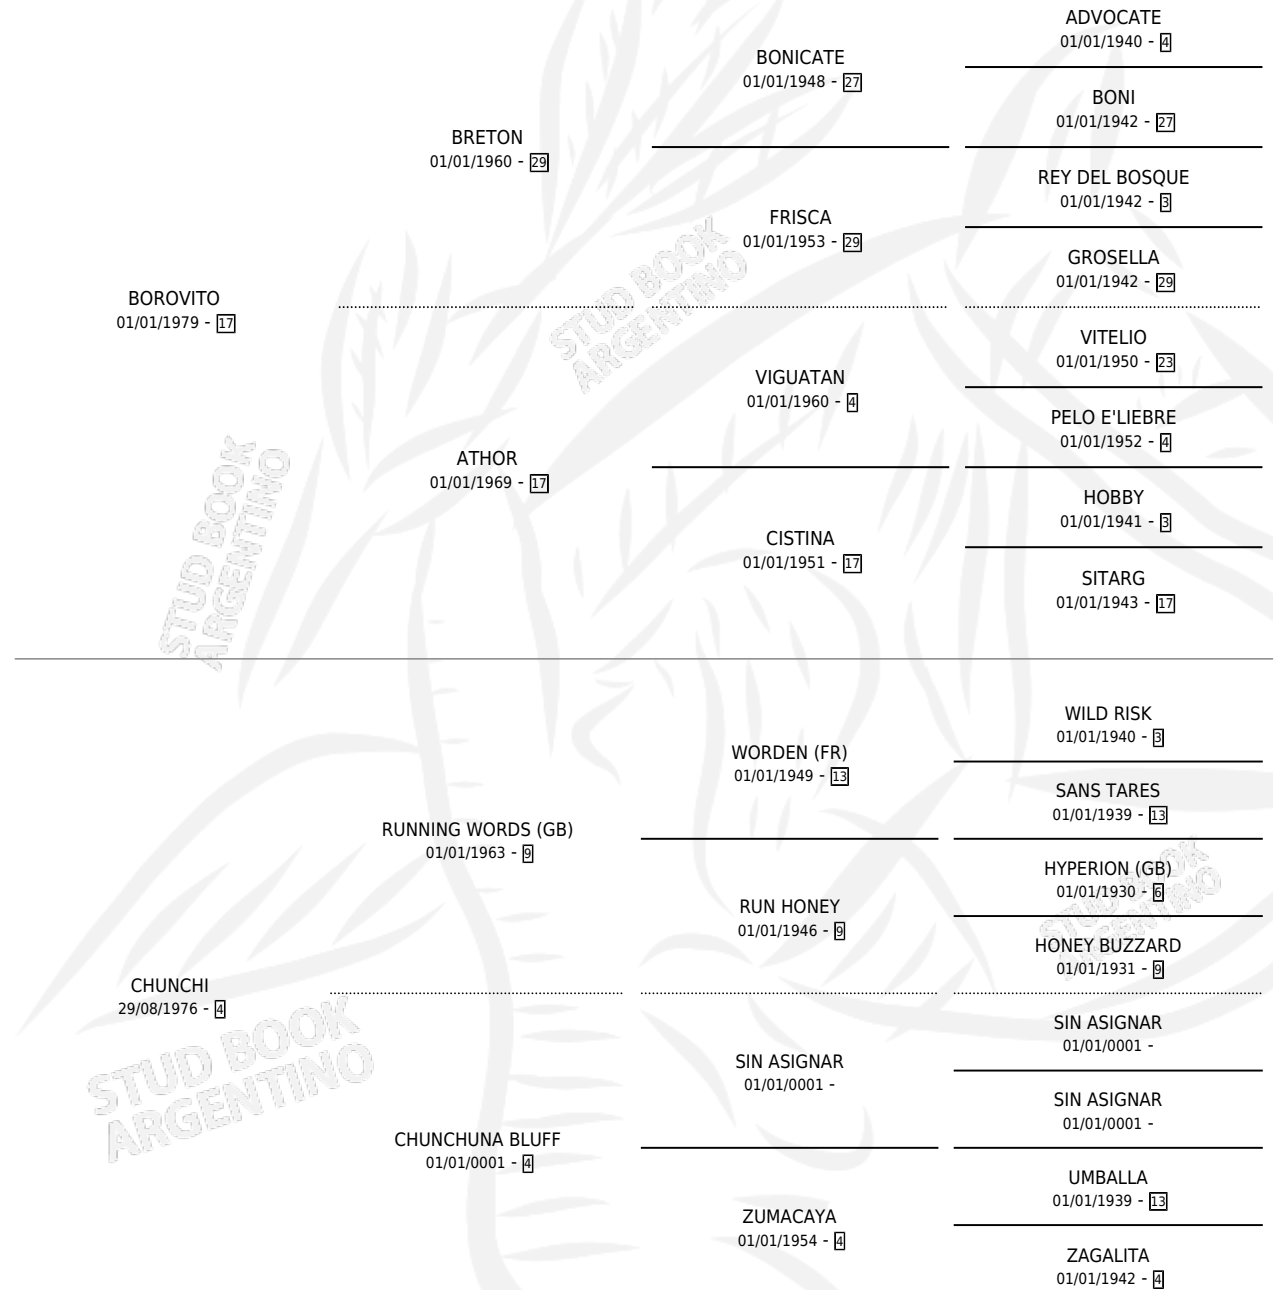

CHUMBALA

por **BOROVITO** y **CHUNCHI** por **RUNNING WORDS (GB)**

Argentina · Hembra · Alazan · SP · 07/10/1988
Familia 4-b · Volumen 33

ESTADO

TIPIFICACIÓN SANGUÍNEA	X
TIPIFICACIÓN POR ADN	X
PASAPORTE	X
IDENTIFICACIÓN POR MICROCHIP	X
REPRODUCTOR	X

Lugar de nacimiento: El Parejo

Criador: Sin dato

PEDIGREE

CHUMBALA

Datos oficiales del Stud Book Argentino

Documento generado el 07/05/2026

studbook.org.ar