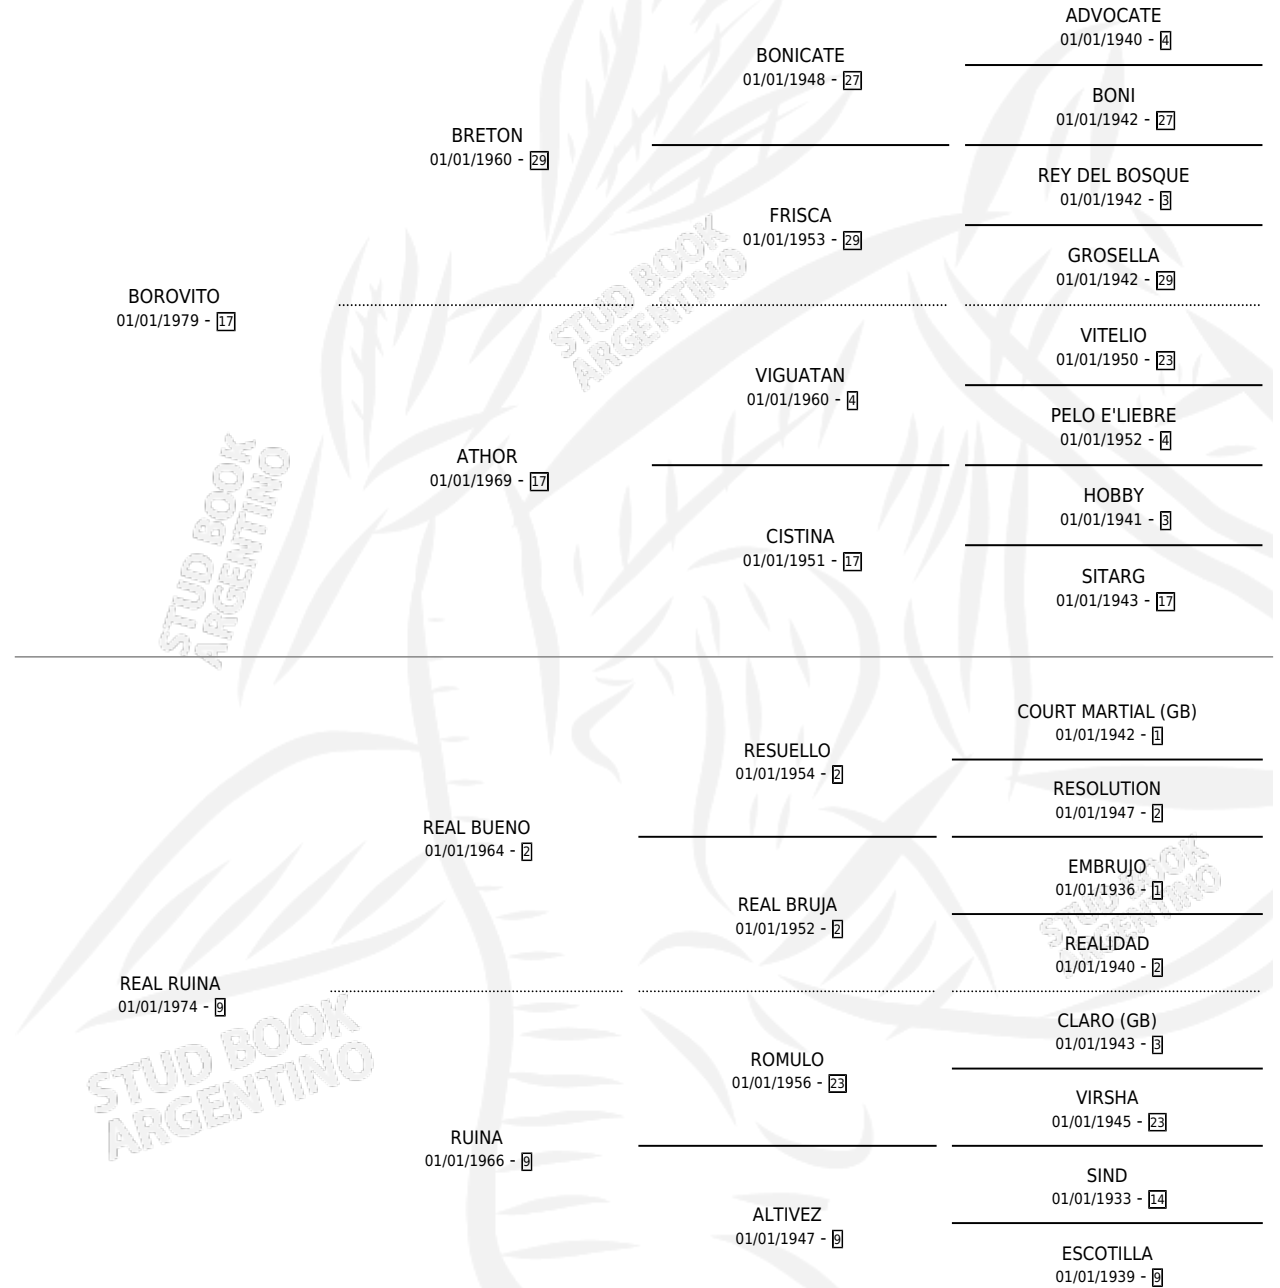

# RUINA REAL

por **BOROVITO** y **REAL RUINA** por **REAL BUENO**

Argentina · Hembra · Alazan · SP · 04/09/1988  
Familia 9-h · Volumen 33

## ESTADO

TIPIFICACIÓN SANGUÍNEA	X
TIPIFICACIÓN POR ADN	X
PASAPORTE	X
IDENTIFICACIÓN POR MICROCHIP	X
REPRODUCTOR	X

**Lugar de nacimiento:** El Parejo

**Criador:** Sin dato

## PEDIGREE