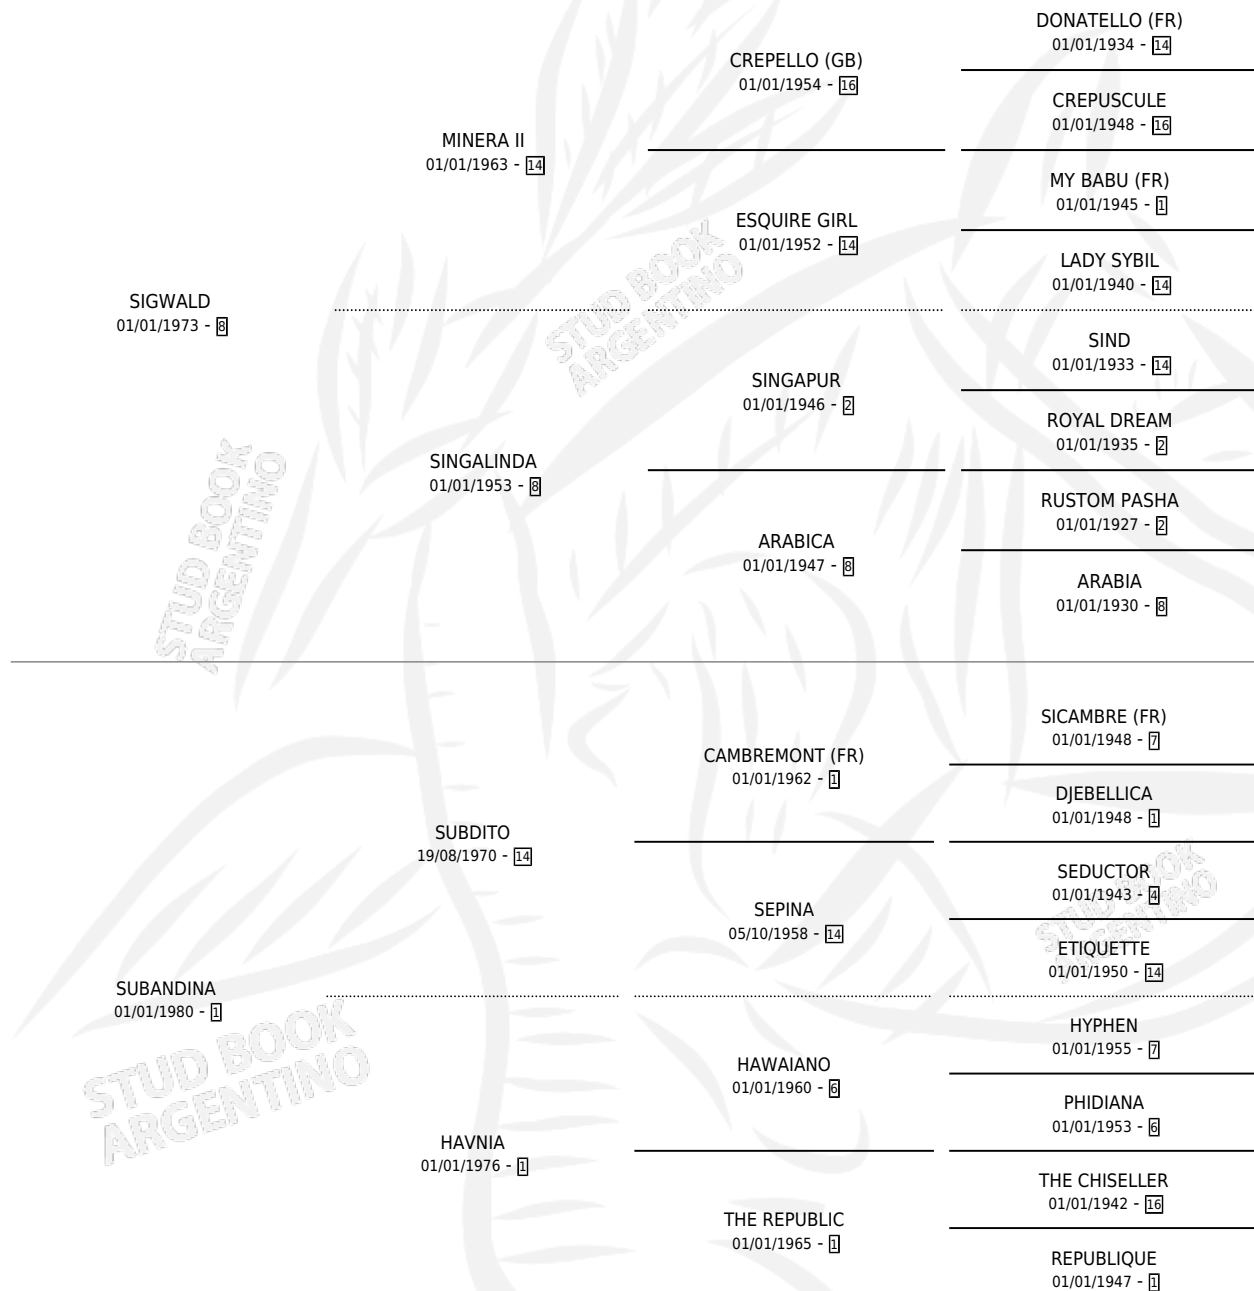

POBRE NEGRO

por SIGWALD y SUBANDINA por SUBDITO

Argentina · Macho · Zaino · SP · 02/10/1988
Familia 1-d · Volumen 33

ESTADO

TIPIFICACIÓN SANGUÍNEA	X
TIPIFICACIÓN POR ADN	X
PASAPORTE	X
IDENTIFICACIÓN POR MICROCHIP	X
REPRODUCTOR	X

Lugar de nacimiento: Cabo Alarcon

Criador: Sin dato

PEDIGREE

POBRE NEGRO

Datos oficiales del Stud Book Argentino

Documento generado el 05/05/2026

studbook.org.ar