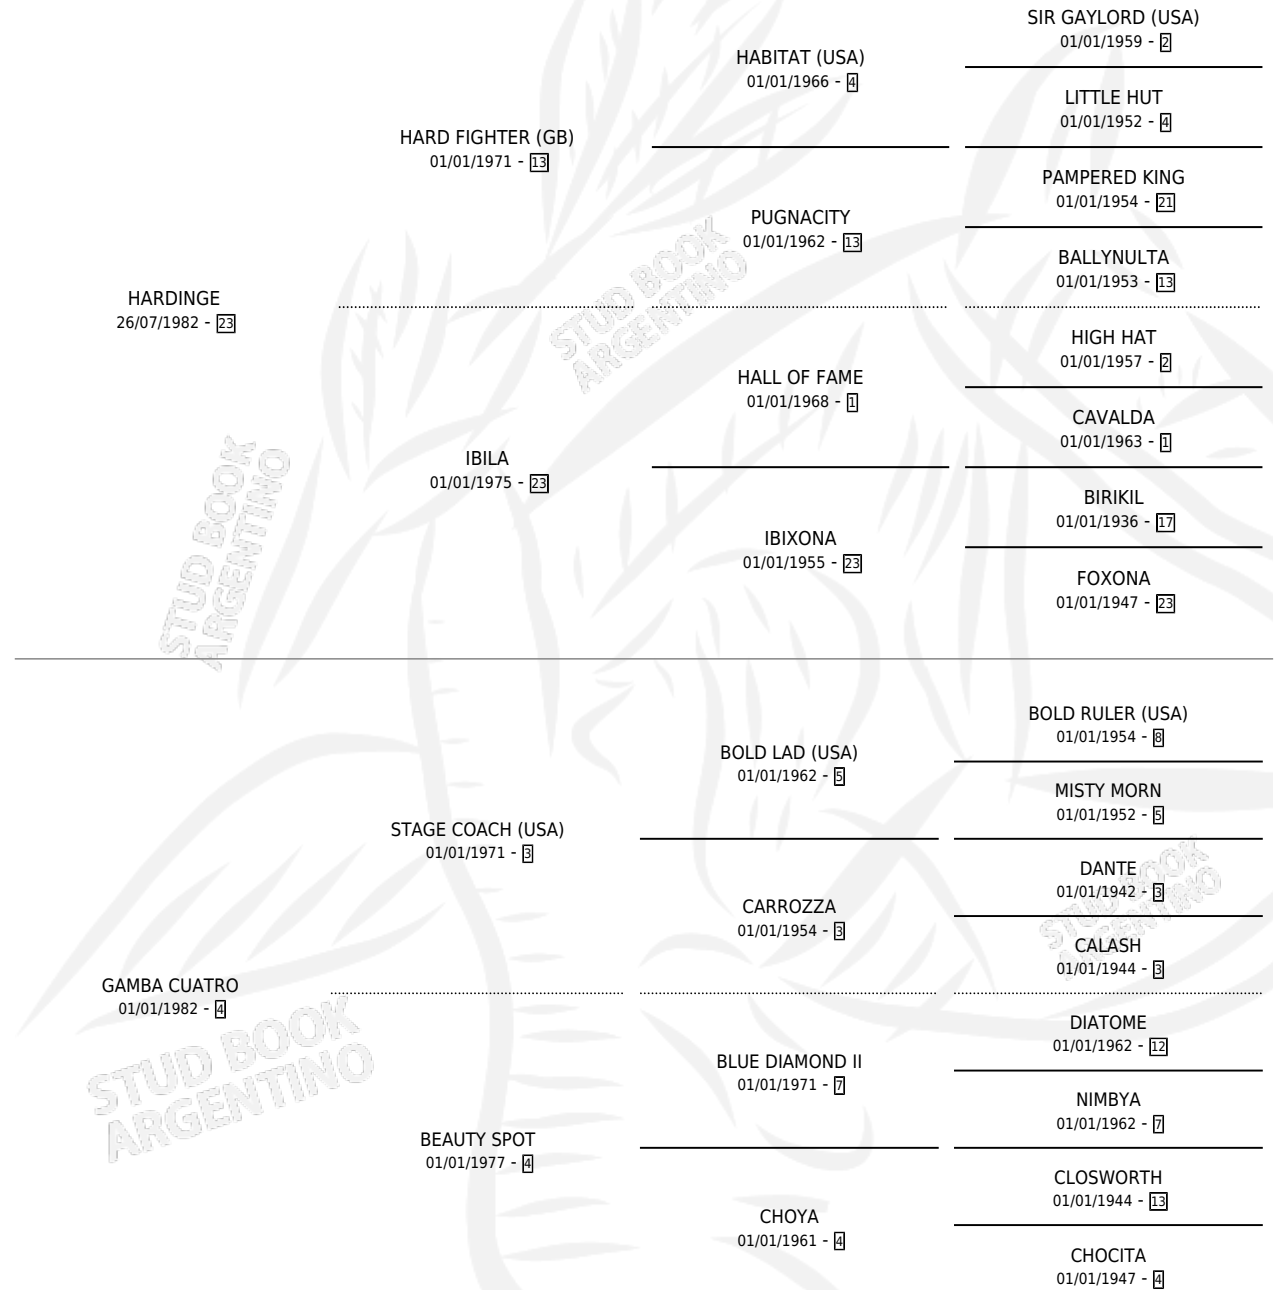

BEAUTY SUR

por **HARDINGE** y **GAMBA CUATRO** por **STAGE COACH**
(USA)

Argentina · Hembra · Alazan Tostado · SP · 23/09/1988
Familia 4-p · Volumen 33

ESTADO

TIPIFICACIÓN SANGUÍNEA	✓
TIPIFICACIÓN POR ADN	✓
PASAPORTE	X
IDENTIFICACIÓN POR MICROCHIP	X
REPRODUCTOR	✓

Lugar de nacimiento: Santa Maria del Sur
Criador: Sin dato

~

HIJOS

	MACHOS	HEMBRAS
6 NACIERON	4	2
3 CORRIERON	2	1
1 GANARON	0	1
0 GANADORES CL	0 GANADORES GR	0 GANADORES G1

PEDIGREE

CAMPAÑA

Solo carreras oficiales de Argentina