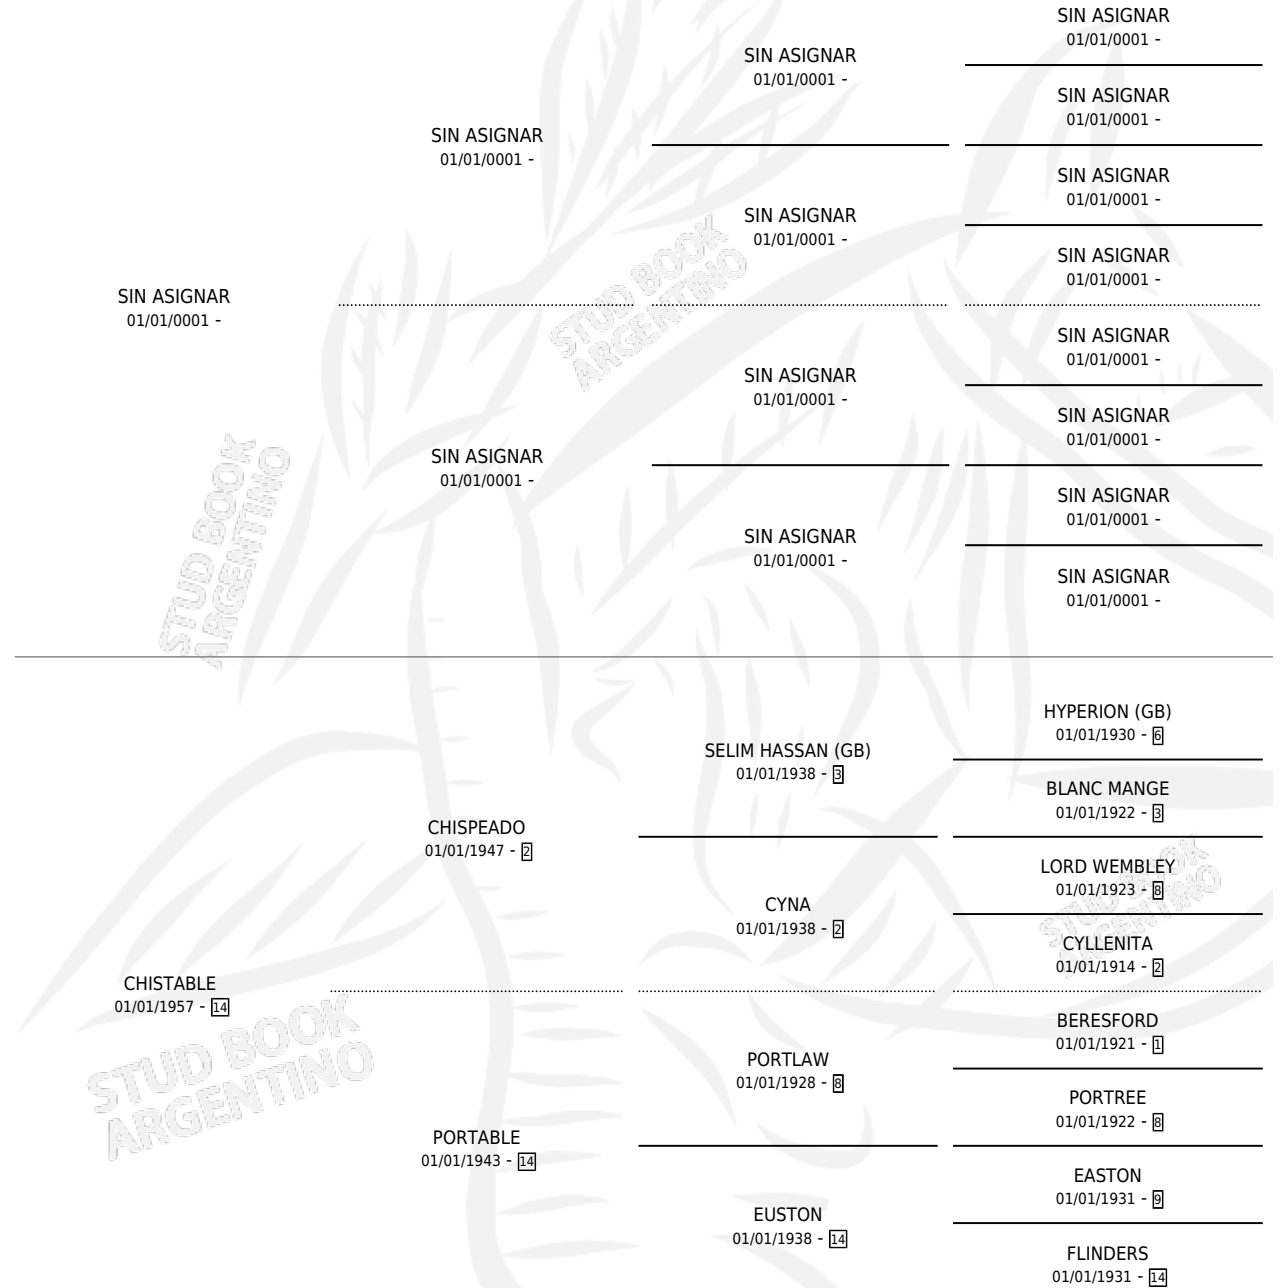

MISS MACEDO

PEDIGREE

por SIN ASIGNAR y CHISTABLE por CHISPEADO

Argentina · Hembra · Zaino · SP · 01/01/1970
Familia 14-c · Volumen 27

ESTADO

TIPIFICACIÓN SANGUÍNEA	X
TIPIFICACIÓN POR ADN	X
PASAPORTE	X
IDENTIFICACIÓN POR MICROCHIP	X
REPRODUCTOR	✓

Lugar de nacimiento: Campo particular

Criador: Sin dato

~

HIJOS

	MACHOS	HEMBRAS
1 NACIERON	0	1
SIN ACTUACIONES