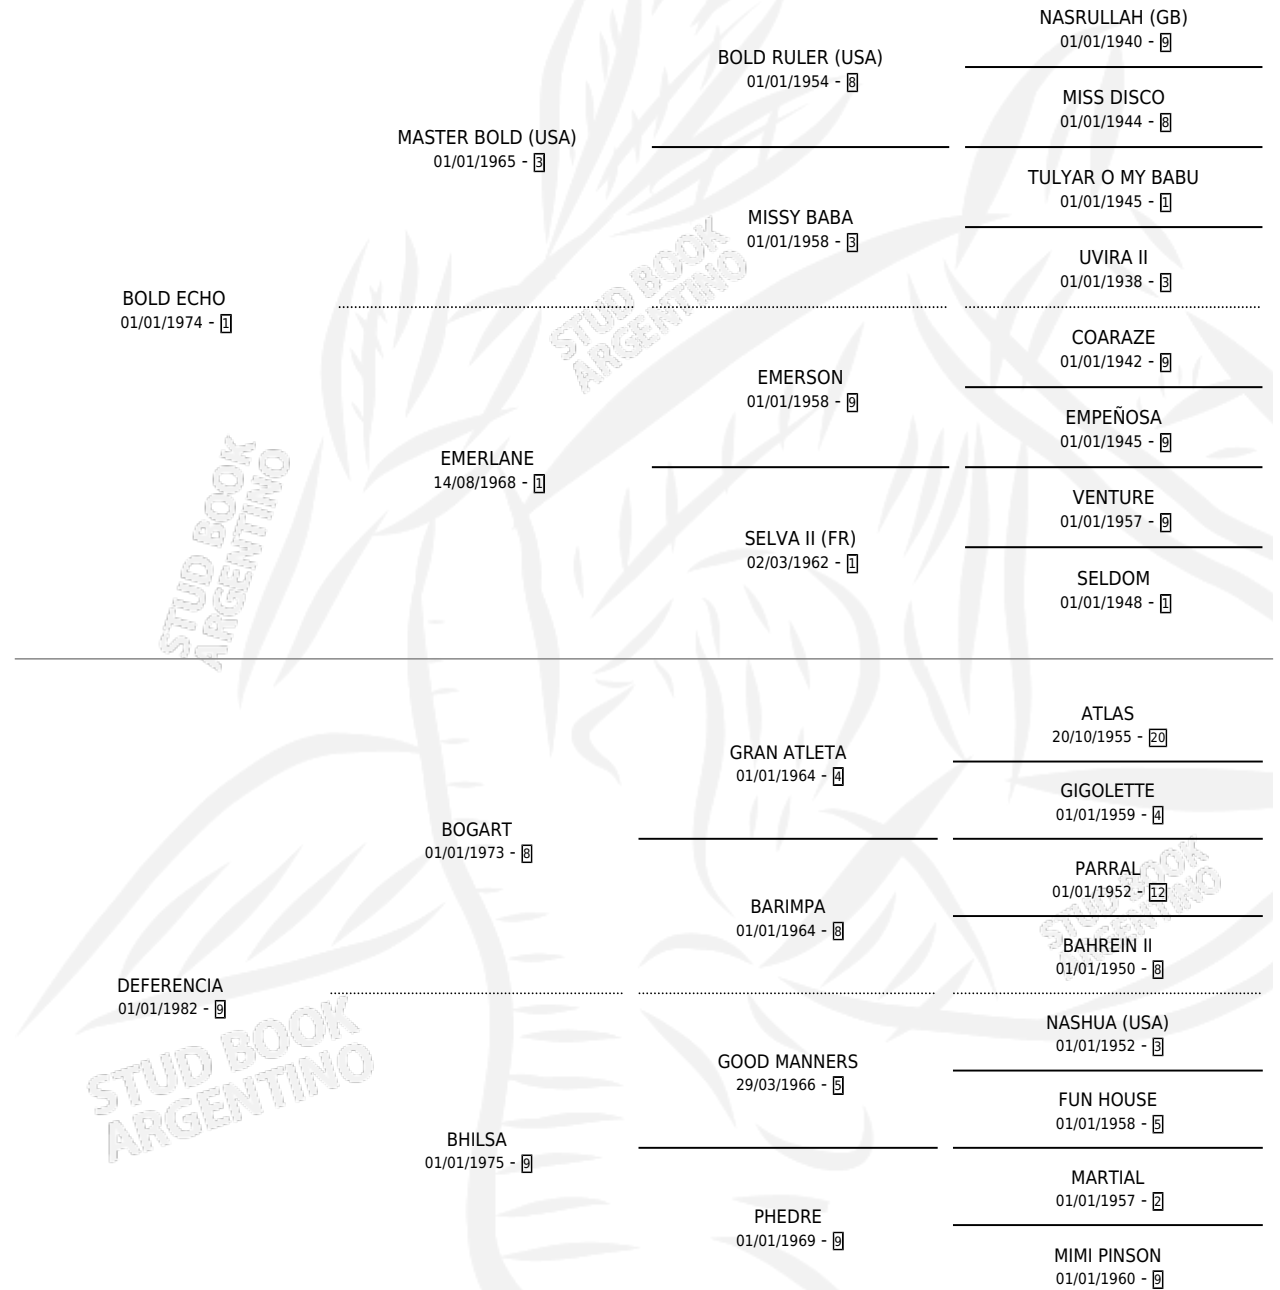

DEFRAUDADA

por **BOLD ECHO** y **DEFERENCIA** por **BOGART**

Argentina · Hembra · Alazan · SP · 18/09/1988
Familia 9-g · Volumen 33

ESTADO

TIPIFICACIÓN SANGUÍNEA	✓
TIPIFICACIÓN POR ADN	✓
PASAPORTE	X
IDENTIFICACIÓN POR MICROCHIP	X
REPRODUCTOR	✓

Lugar de nacimiento: Mision

Criador: Sin dato

~

HIJOS

	MACHOS	HEMBRAS
8 NACIERON	4	4
2 CORRIERON	1	1
2 GANARON	1	1
0 GANADORES CL	0 GANADORES GR	0 GANADORES G1

PEDIGREE