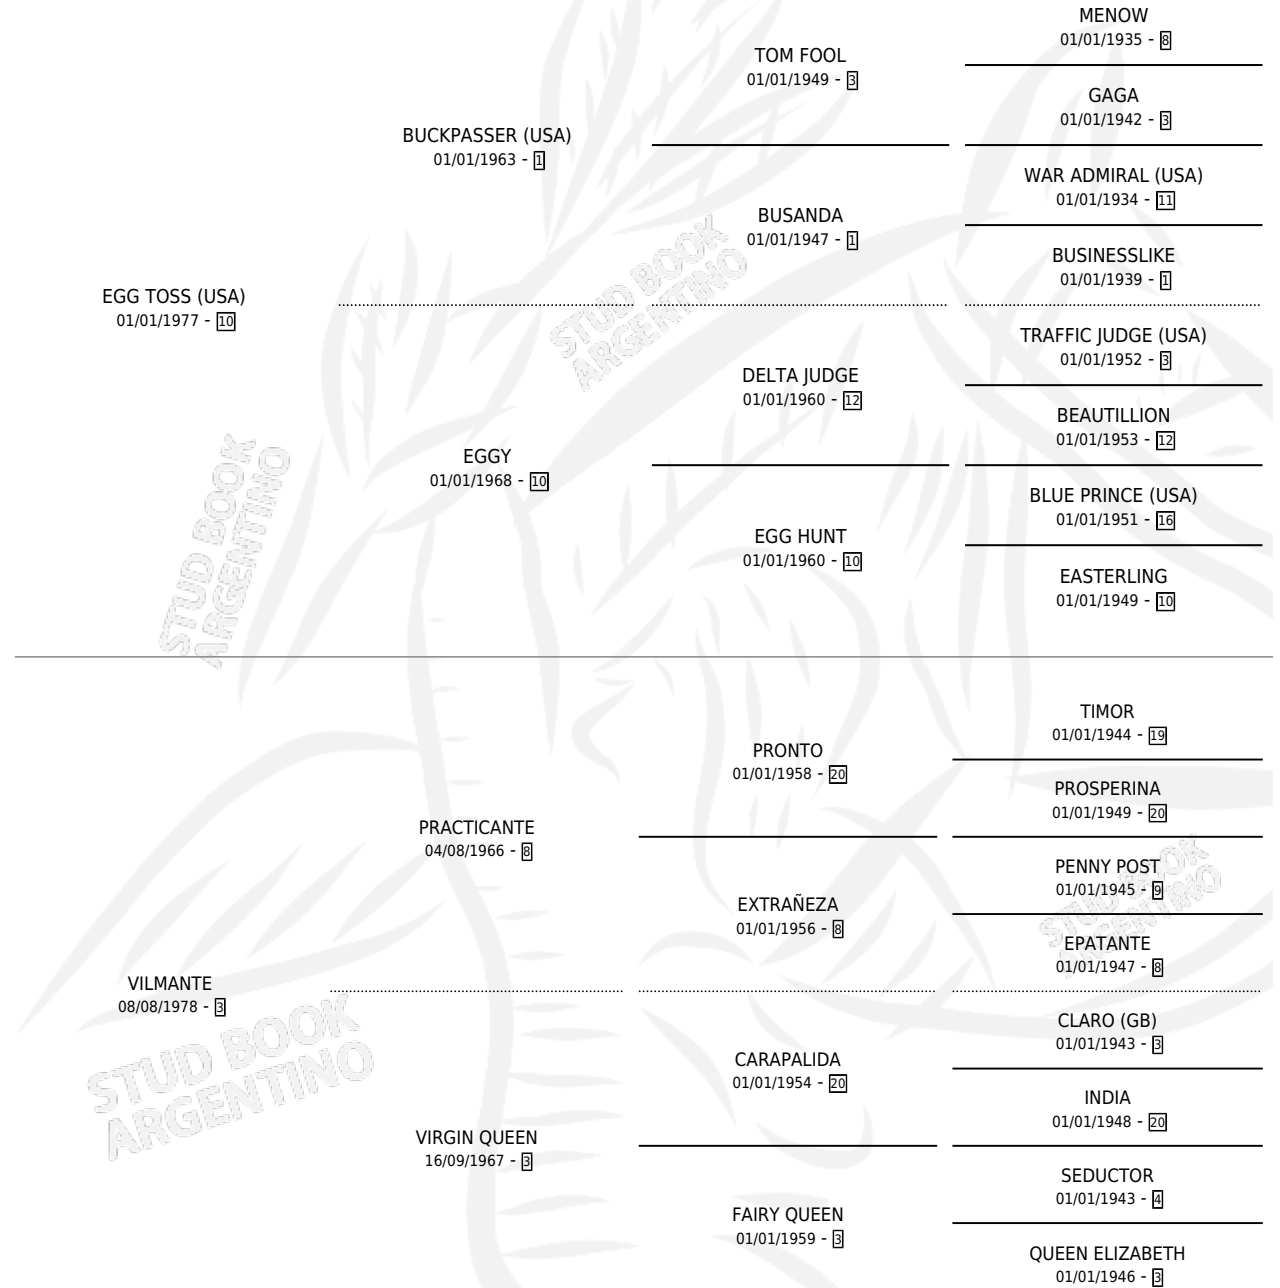

Lugar de nacimiento: La Biznaga

Criador: La Biznaga

~

HIJOS

	MACHOS	HEMBRAS
116 NACIERON	65	51
20 CORRIERON	18	2
14 GANARON	12	2
0 GANADORES CL	0 GANADORES GR	0 GANADORES G1

PEDIGREE

CAMPAÑA

Solo carreras oficiales de Argentina