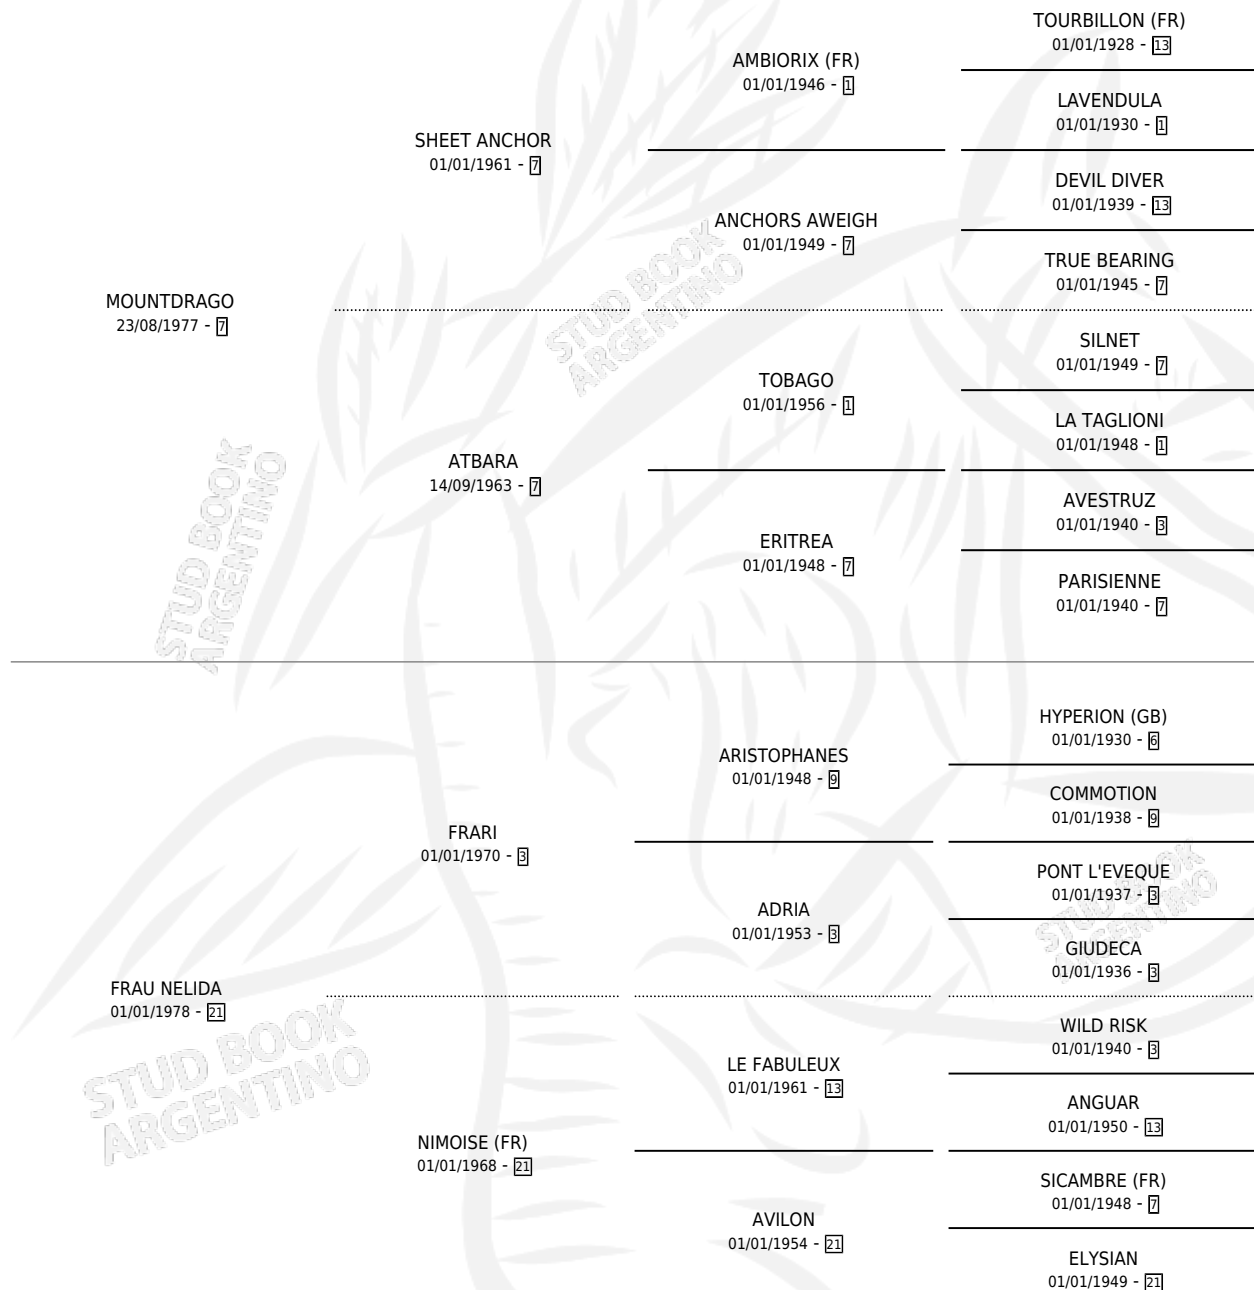

MA FIDELITE

por MOUNTDRAGO y FRAU NELIDA por FRARI

Argentina · Hembra · Alazan Tostado · SP · 16/09/1988
Familia 21-a · Volumen 33

ESTADO

TIPIFICACIÓN SANGUÍNEA	✓
TIPIFICACIÓN POR ADN	X
PASAPORTE	X
IDENTIFICACIÓN POR MICROCHIP	X
REPRODUCTOR	✓

Lugar de nacimiento: La Biznaga

Criador: Sin dato

~

HIJOS

	MACHOS	HEMBRAS
1 NACIERON	1	0

SIN ACTUACIONES

PEDIGREE

CAMPAÑA

Solo carreras oficiales de Argentina

POR EDAD

EDAD	CC	1°	2°	3°	4°	5°	NP	CLC	CLG	CLCG1	CLGG1	IMPORTE	GANANCIA / CC
3 AÑOS	3	0	0	0	0	0	3	0	0	0	0	\$0	\$0
4 AÑOS	5	1	2	0	0	0	2	0	0	0	0	\$0	\$0
5 AÑOS	3	0	0	0	0	0	3	0	0	0	0	\$0	\$0
TOTALES	11	1	2	0	0	0	8	0	0	0	0	\$0	\$0
%		9.1%	18.2%	0.0%	0.0%	0.0%	72.7%	0.0%	0.0%	0.0%	0.0%		