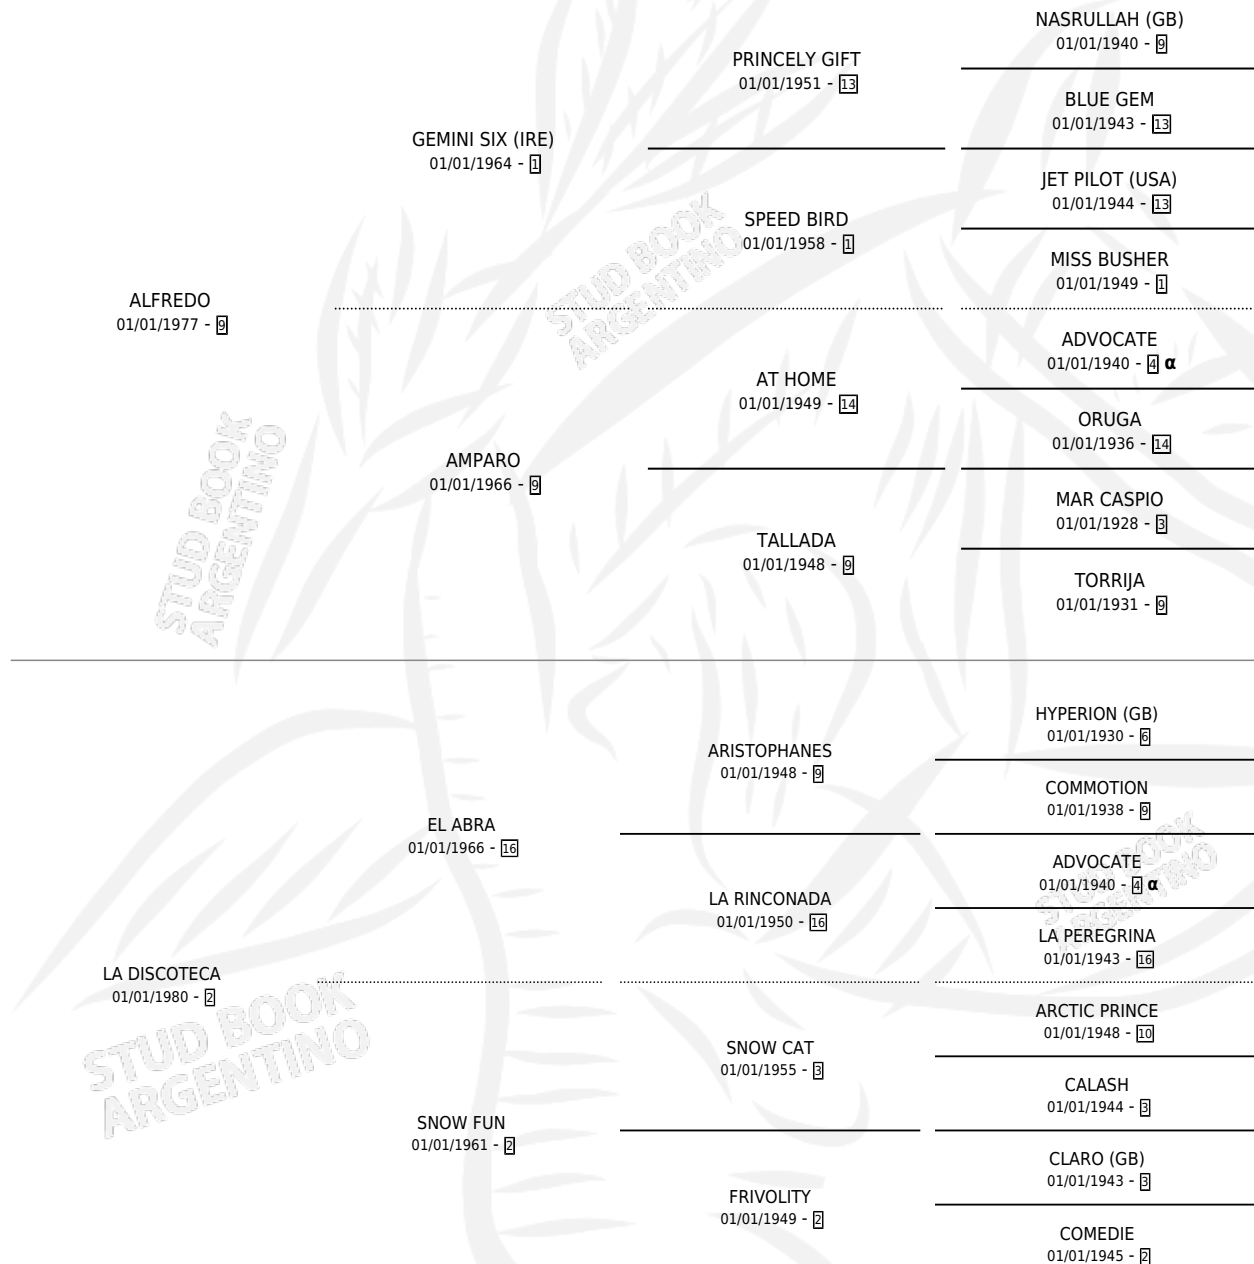

FREDAKILIMANJARO

por ALFREDO y LA DISCOTECA por EL ABRA

Argentina · Hembra · Zaino · SP · 25/09/1988
Familia 2-r · Volumen 33

ESTADO

TIPIFICACIÓN SANGUÍNEA	X
TIPIFICACIÓN POR ADN	X
PASAPORTE	X
IDENTIFICACIÓN POR MICROCHIP	X
REPRODUCTOR	X

Lugar de nacimiento: Kilimanjaro

Criador: Cesare Miguel Angel

PEDIGREE

INBREEDING : α

FREDAKILIMANJARO

Datos oficiales del Stud Book Argentino

Documento generado el 10/05/2026

studbook.org.ar