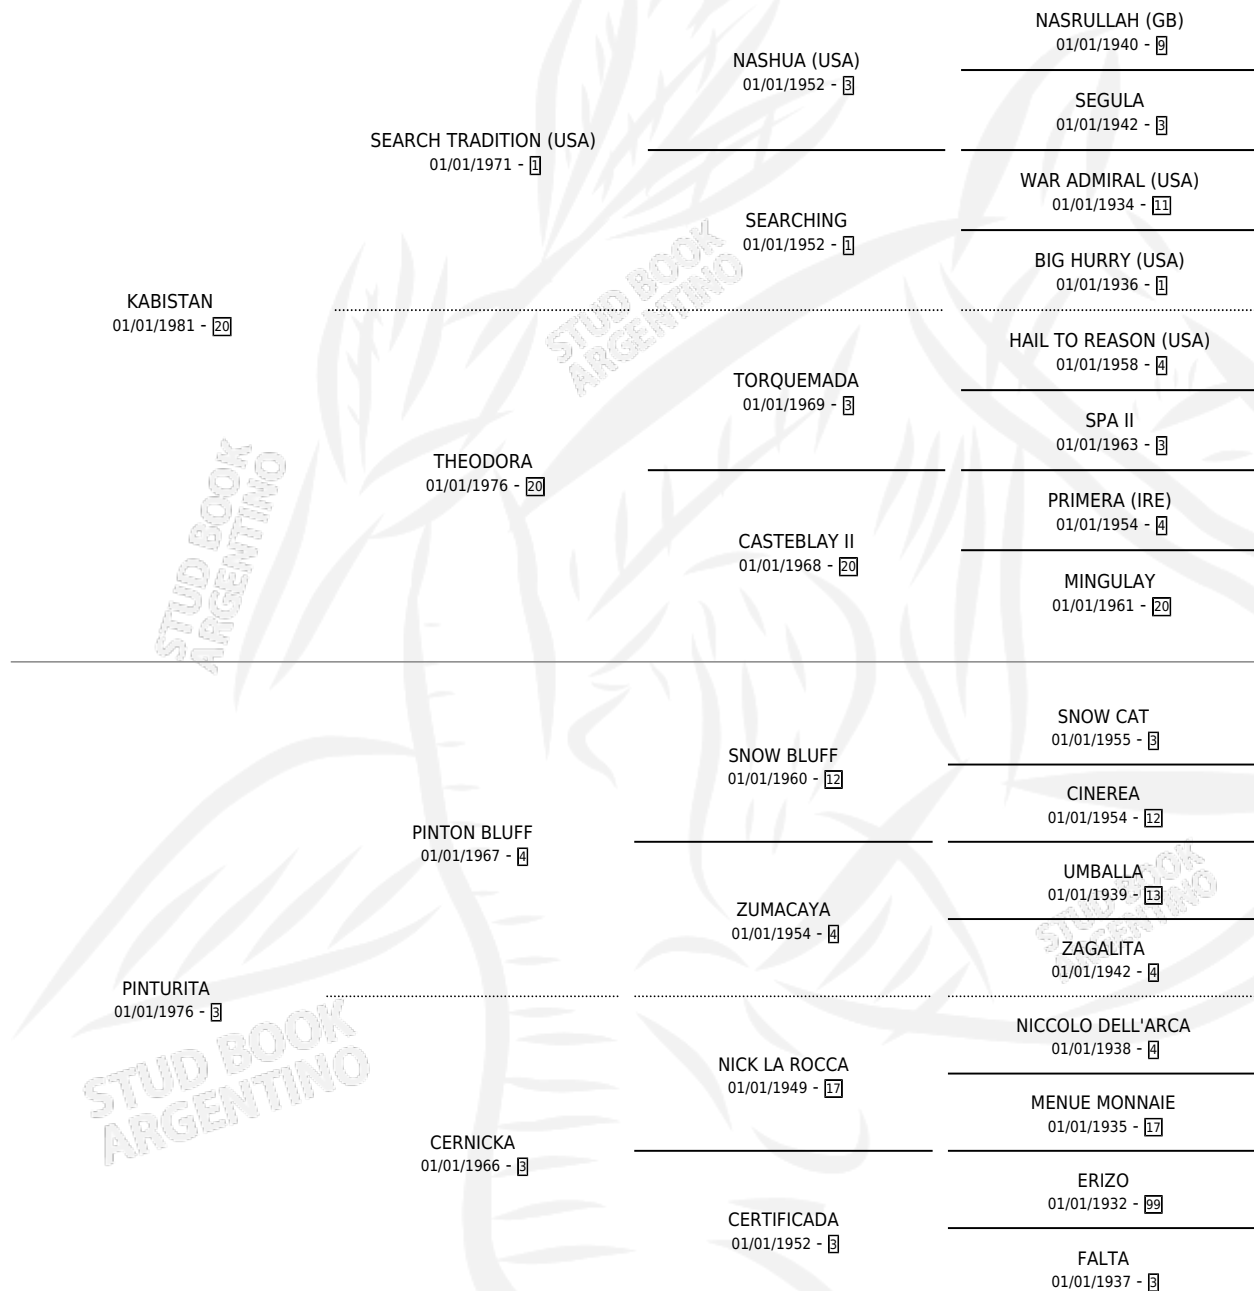

KABISKILIMANJARO

por KABISTAN y PINTURITA por PINTON BLUFF

Argentina · Hembra · Zaino · SP · 27/09/1988
Familia 3-h · Volumen 33

ESTADO

TIPIFICACIÓN SANGUÍNEA	X
TIPIFICACIÓN POR ADN	X
PASAPORTE	X
IDENTIFICACIÓN POR MICROCHIP	X
REPRODUCTOR	X

Lugar de nacimiento: Kilimanjaro

Criador: Cesare Miguel Angel

PEDIGREE

KABISKILIMANJARO

Datos oficiales del Stud Book Argentino

Documento generado el 14/05/2026

studbook.org.ar