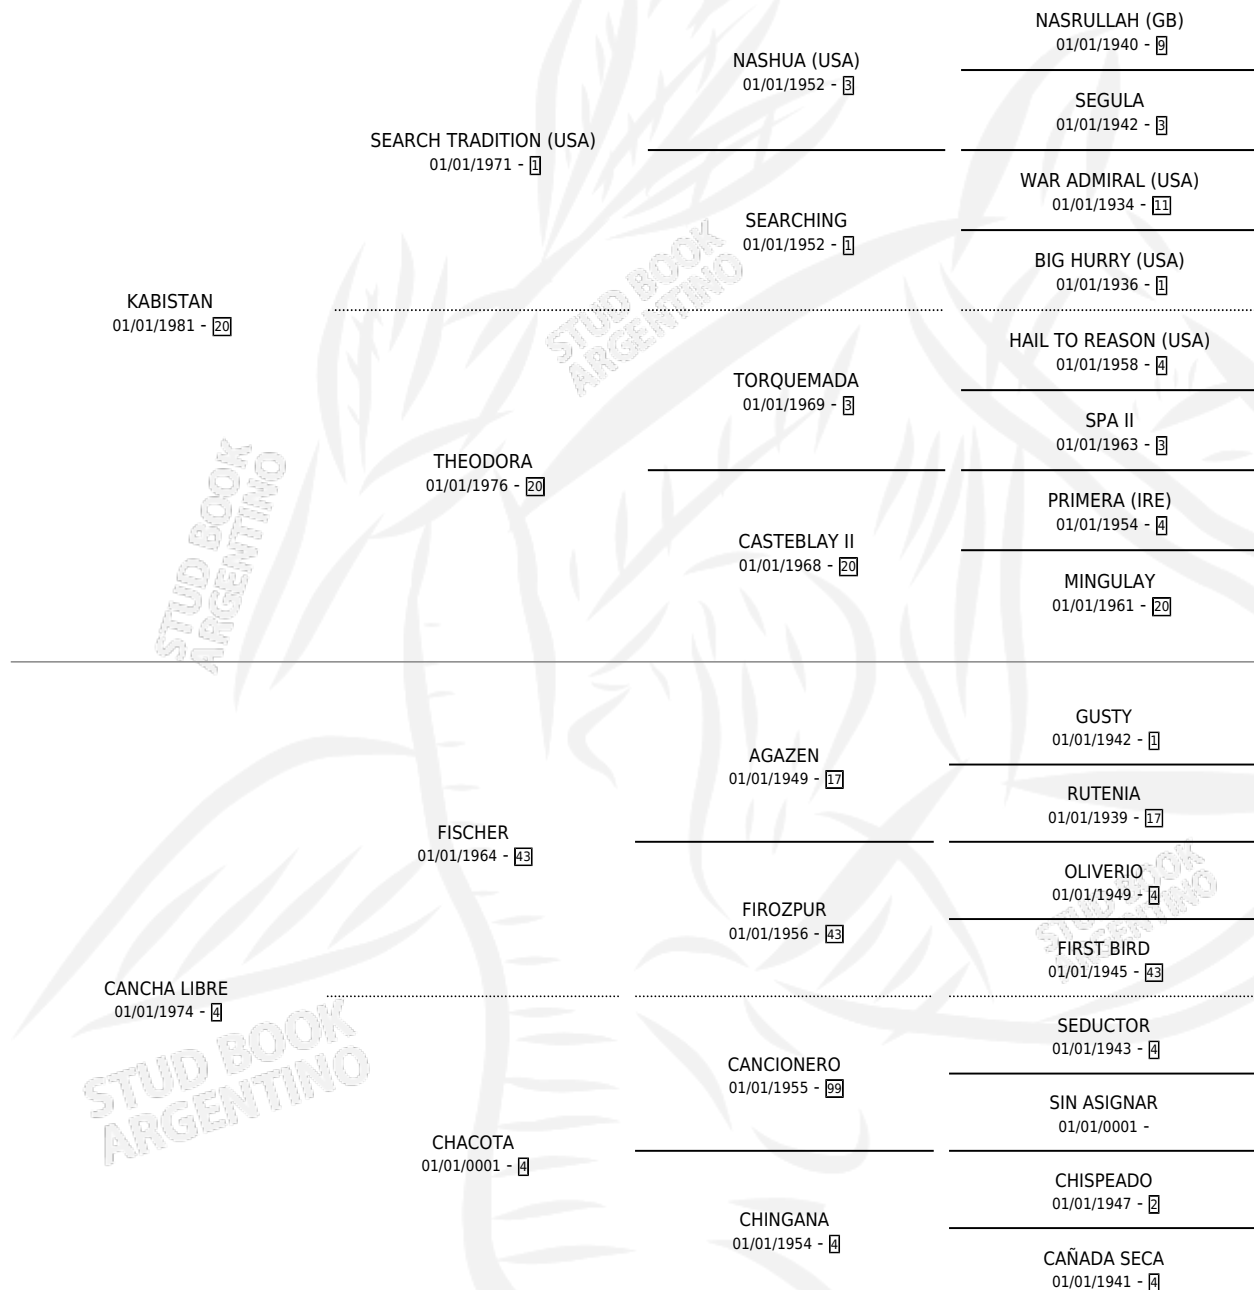

LIBREKILIMANJARO

por KABISTAN y CANCHA LIBRE por FISCHER

Argentina · Hembra · Tordillo · SP · 28/09/1988
Familia 4-d · Volumen 33

ESTADO

TIPIFICACIÓN SANGUÍNEA	✓
TIPIFICACIÓN POR ADN	X
PASAPORTE	X
IDENTIFICACIÓN POR MICROCHIP	X
REPRODUCTOR	✓

Lugar de nacimiento: Kilimanjaro

Criador: Cesare Miguel Angel

~

HIJOS

	MACHOS	HEMBRAS
1 NACIERON	0	1

SIN ACTUACIONES

PEDIGREE

S

mientos 1 / Efectividad 16.67%

PADRILLO	PRODUCTO	CRIADOR	1ER SERVICIO	ÚLTIMO SERVICIO
ROSE LAUREL	∅		30/11/1996	30/11/1996
LIBREKILIMANJARO	∅		19/11/1995	20/11/1995
Datos oficiales del Stud Book Argentino	∅		24/10/1994	24/10/1994
Documentado en studbook.org.ar	∅		14/12/1993	14/12/1993
PALLAZZINO	TURCA MIA (H T, 26/10/1993)	CESARE MIGUEL ANGEL	18/10/1992	24/11/1992
PALLAZZINO	∅		04/12/1991	06/12/1991