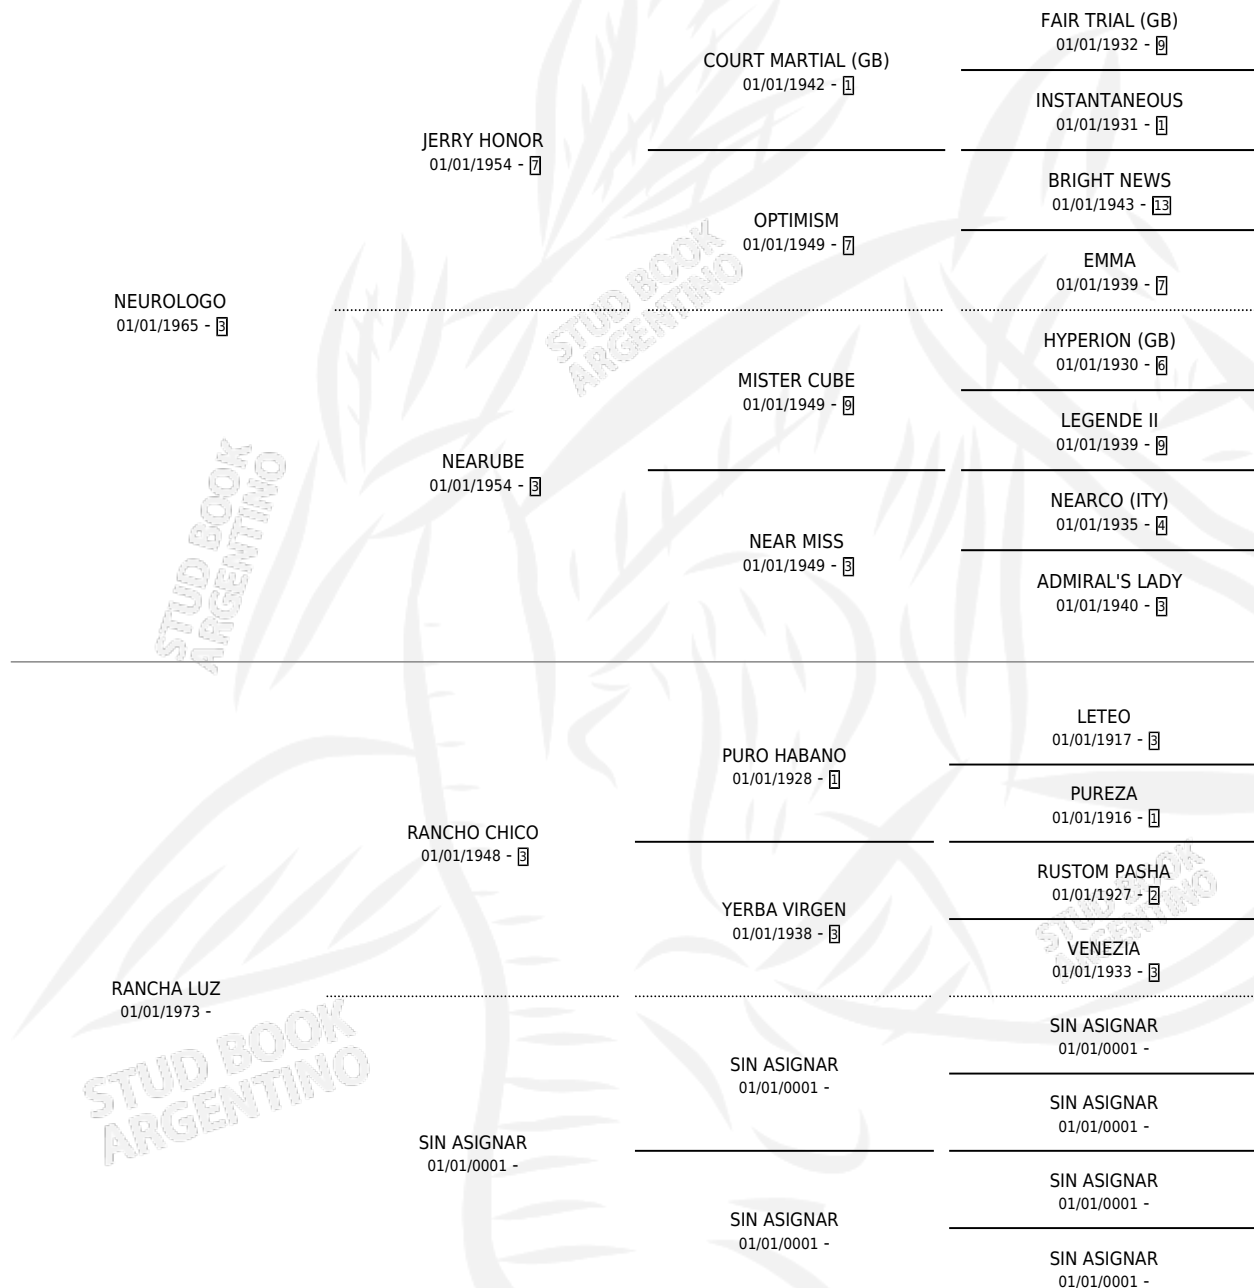

MONTEKILIMANJARO

por **NEUROLOGO** y **RANCHA LUZ** por **RANCHO CHICO**

Argentina · Macho · Zaino · SP · 25/09/1988
Familia · Volumen 33

ESTADO

TIPIFICACIÓN SANGUÍNEA	X
TIPIFICACIÓN POR ADN	X
PASAPORTE	X
IDENTIFICACIÓN POR MICROCHIP	X
REPRODUCTOR	✓

Lugar de nacimiento: Kilimanjaro

Criador: Cesare Miguel Angel

PEDIGREE

SERVICIOS PADRILLO

TEMPORADA	HARAS	SERVICIO	NAC.	EFFECTIVIDAD
1999	LOS PIRHUALES	1	0	0.00 %
1998	LOS PIRHUALES	1	0	0.00 %
1995	LA VITORIA	5	0	0.00 %