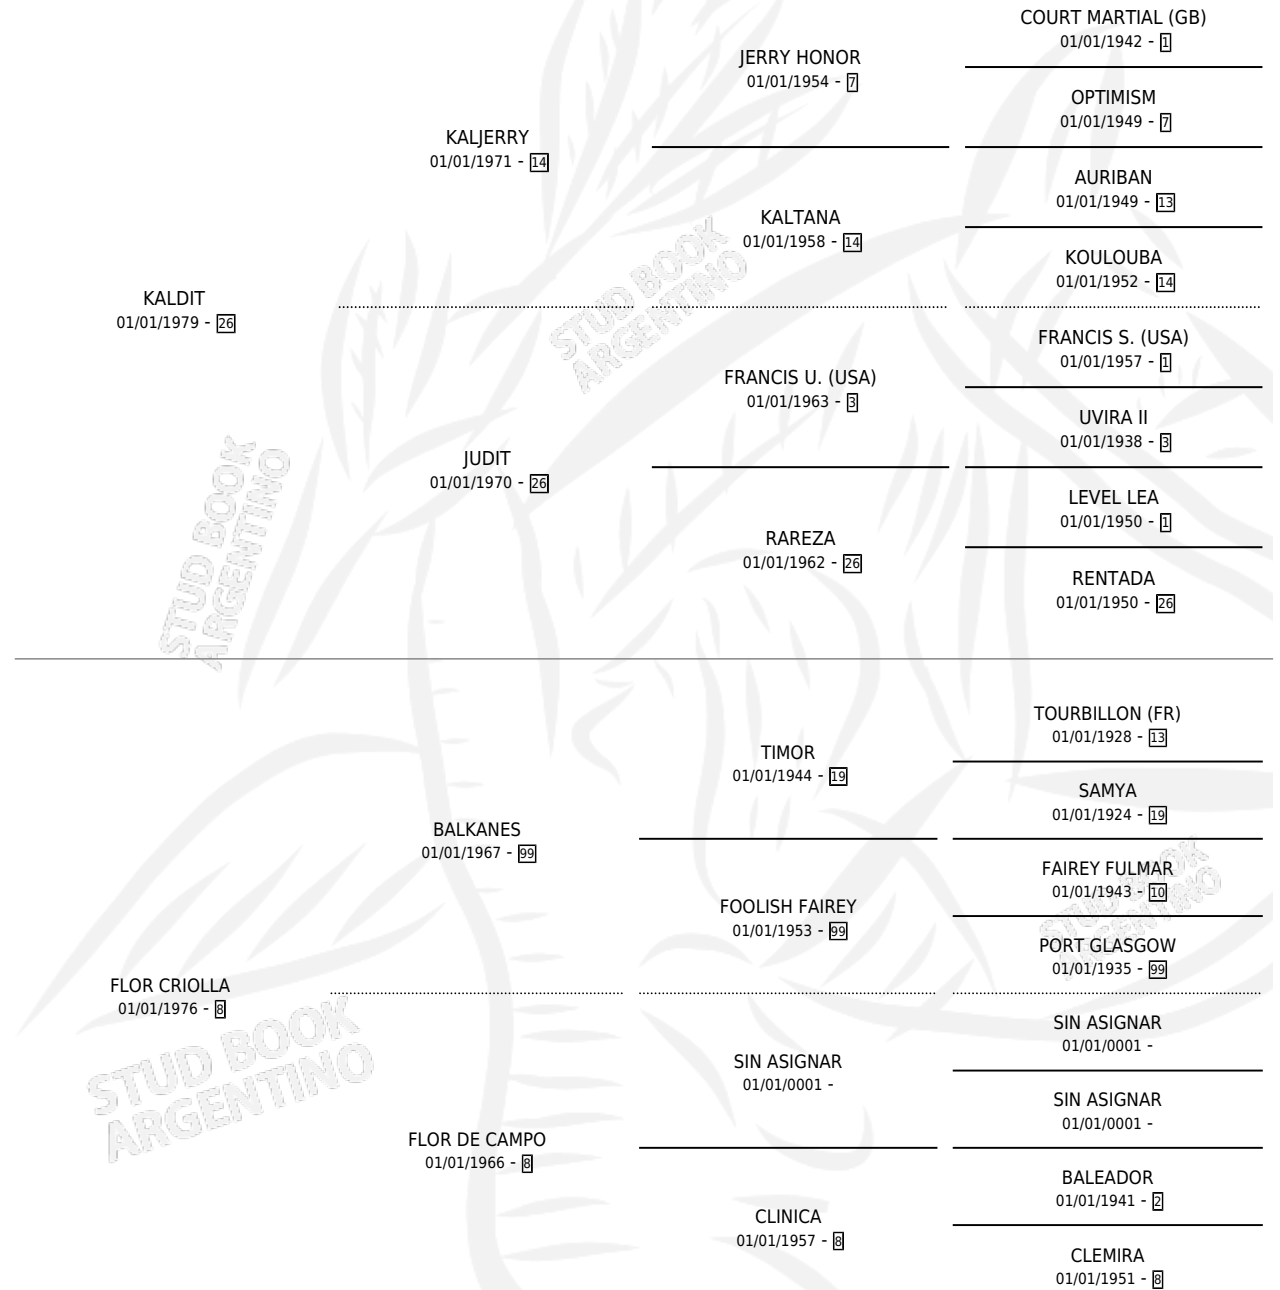

PACHAKILIMANJARO

por KALDIT y FLOR CRIOLLA por BALKANES

Argentina · Macho · Tordillo · SP · 30/09/1988
Familia 8-g · Volumen 33

ESTADO

TIPIFICACIÓN SANGUÍNEA	X
TIPIFICACIÓN POR ADN	X
PASAPORTE	X
IDENTIFICACIÓN POR MICROCHIP	X
REPRODUCTOR	X

Lugar de nacimiento: Kilimanjaro

Criador: Cesare Miguel Angel

PEDIGREE

CAMPAÑA

Solo carreras oficiales de Argentina

POR EDAD

EDAD	CC	1°	2°	3°	4°	5°	NP	CLC	CLG	CLCG1	CLGG1	IMPORTE	GANANCIA / CC
4 AÑOS	1	0	0	0	0	0	1	0	0	0	0	\$0	\$0
TOTALES	1	0	0	0	0	0	1	0	0	0	0	\$0	\$0
%		0.0%	0.0%	0.0%	0.0%	0.0%	100%	0.0%	0.0%	0.0%	0.0%		