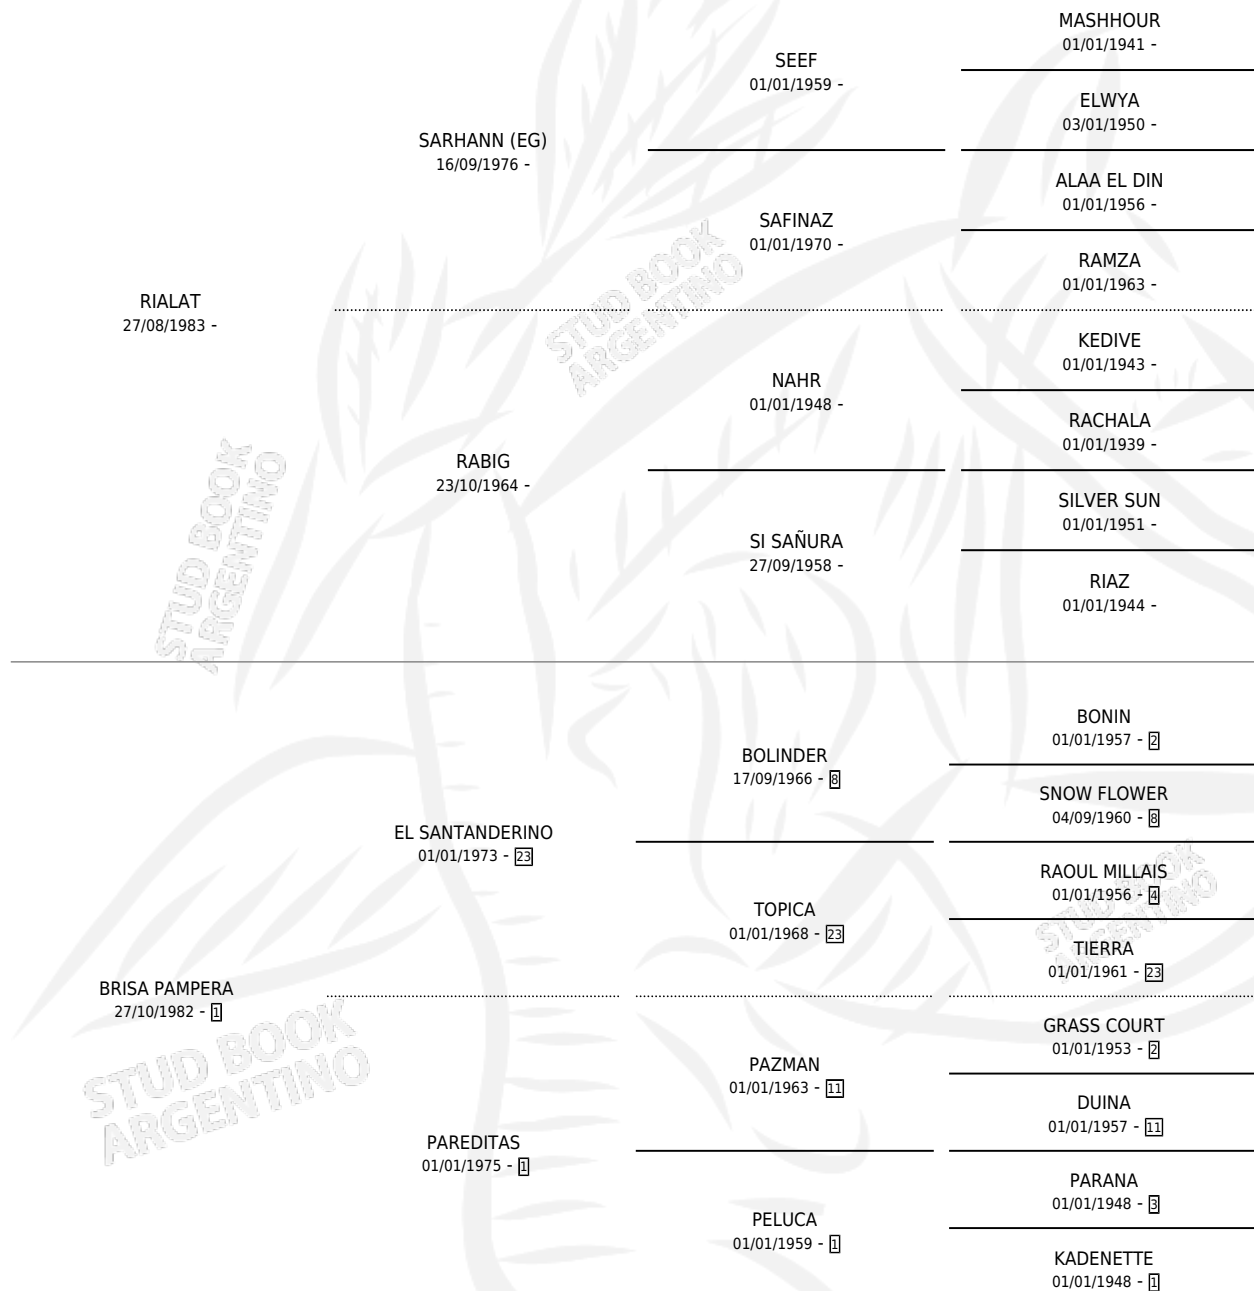

BAR PAMPA

por RIALAT y BRISA PAMPERA por EL SANTANDERINO

Argentina · Macho · Alazan o Tordillo · AA · 07/10/1988
Familia 1-b · Volumen 33

ESTADO

TIPIFICACIÓN SANGUÍNEA	X
TIPIFICACIÓN POR ADN	X
PASAPORTE	X
IDENTIFICACIÓN POR MICROCHIP	X
REPRODUCTOR	X

Lugar de nacimiento: Los Medanos

Criador: Pavon y Los Medanos

PEDIGREE

BAR PAMPA

Datos oficiales del Stud Book Argentino

Documento generado el 11/05/2026

studbook.org.ar