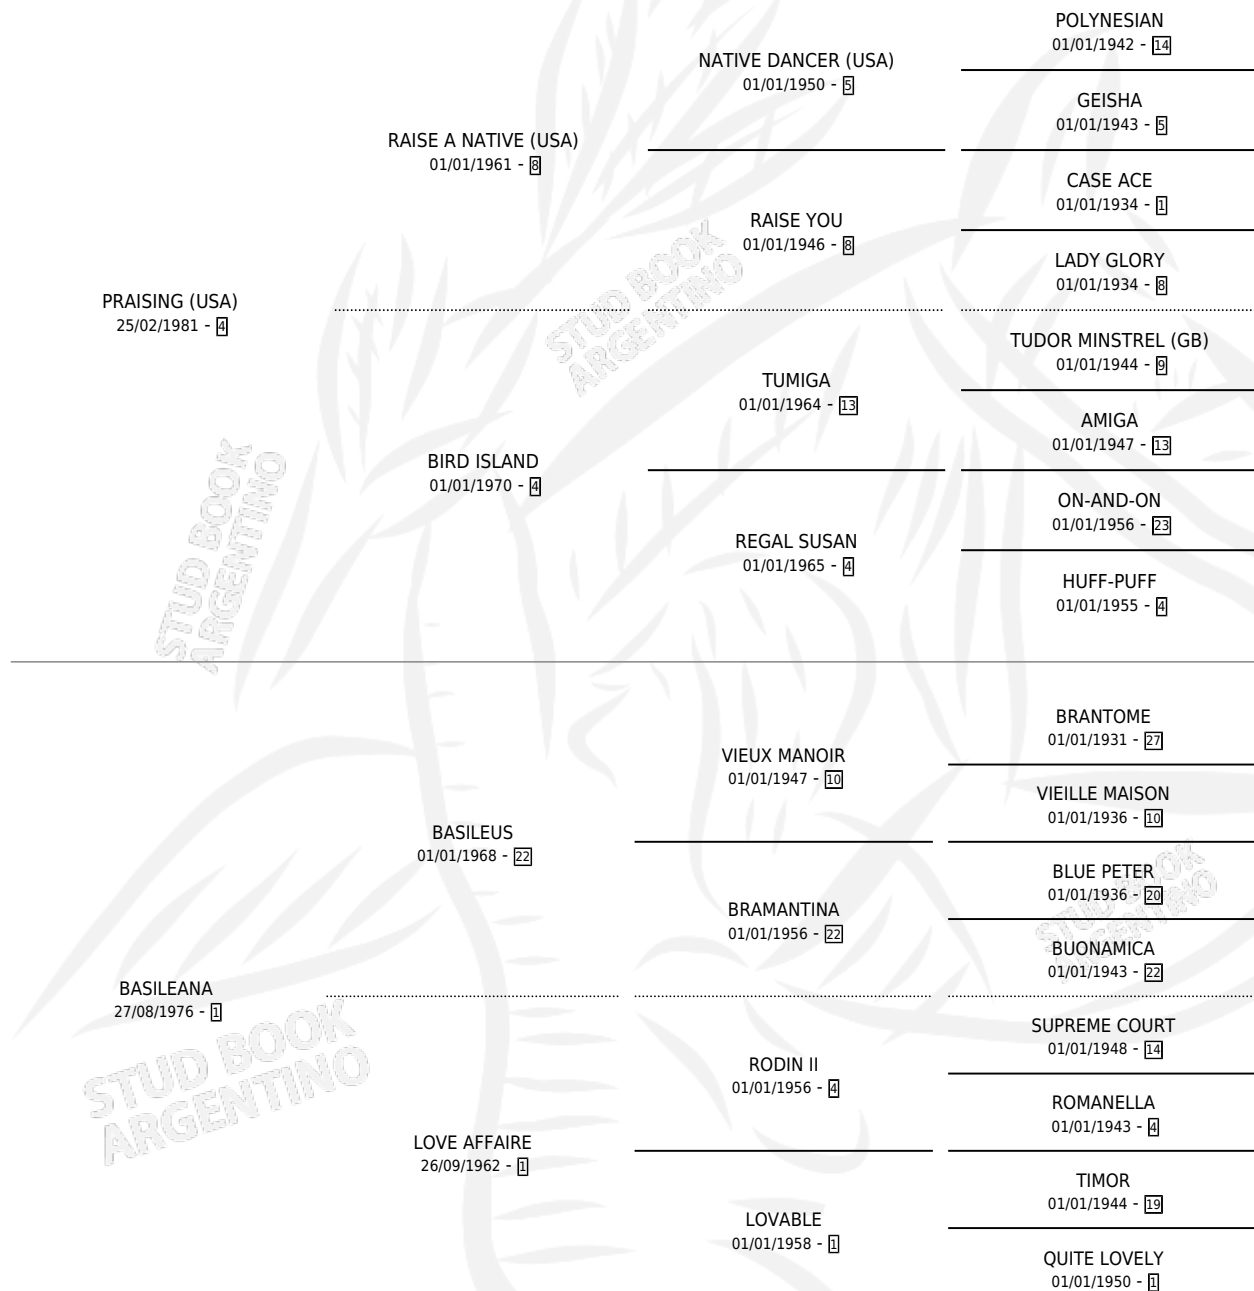

PURCUYEN

por **PRAISING (USA)** y **BASILEANA** por **BASILEUS**

Argentina · Hembra · Alazan · SP · 22/09/1988
Familia 1-e · Volumen 33

ESTADO

TIPIFICACIÓN SANGUÍNEA	✓
TIPIFICACIÓN POR ADN	X
PASAPORTE	X
IDENTIFICACIÓN POR MICROCHIP	X
REPRODUCTOR	✓

Lugar de nacimiento: Los Olivos

Criador: Los Olivos

~

HIJOS

	MACHOS	HEMBRAS
4 NACIERON	2	2
1 CORRIERON	1	0
1 GANARON	1	0

0 GANADORES **CL** **0** GANADORES **GR** **0** GANADORES **G1**

PEDIGREE

CAMPAÑA

Solo carreras oficiales de Argentina

POR EDAD

EDAD	CC	1°	2°	3°	4°	5°	NP	CLC	CLG	CLCG1	CLGG1	IMPORTE	GANANCIA / CC
3 AÑOS	4	1	1	1	0	0	1	0	0	0	0	\$0	\$0
TOTALES	4	1	1	1	0	0	1	0	0	0	0	\$0	\$0
%		25.0%	25.0%	25.0%	0.0%	0.0%	25.0%	0.0%	0.0%	0.0%	0.0%		