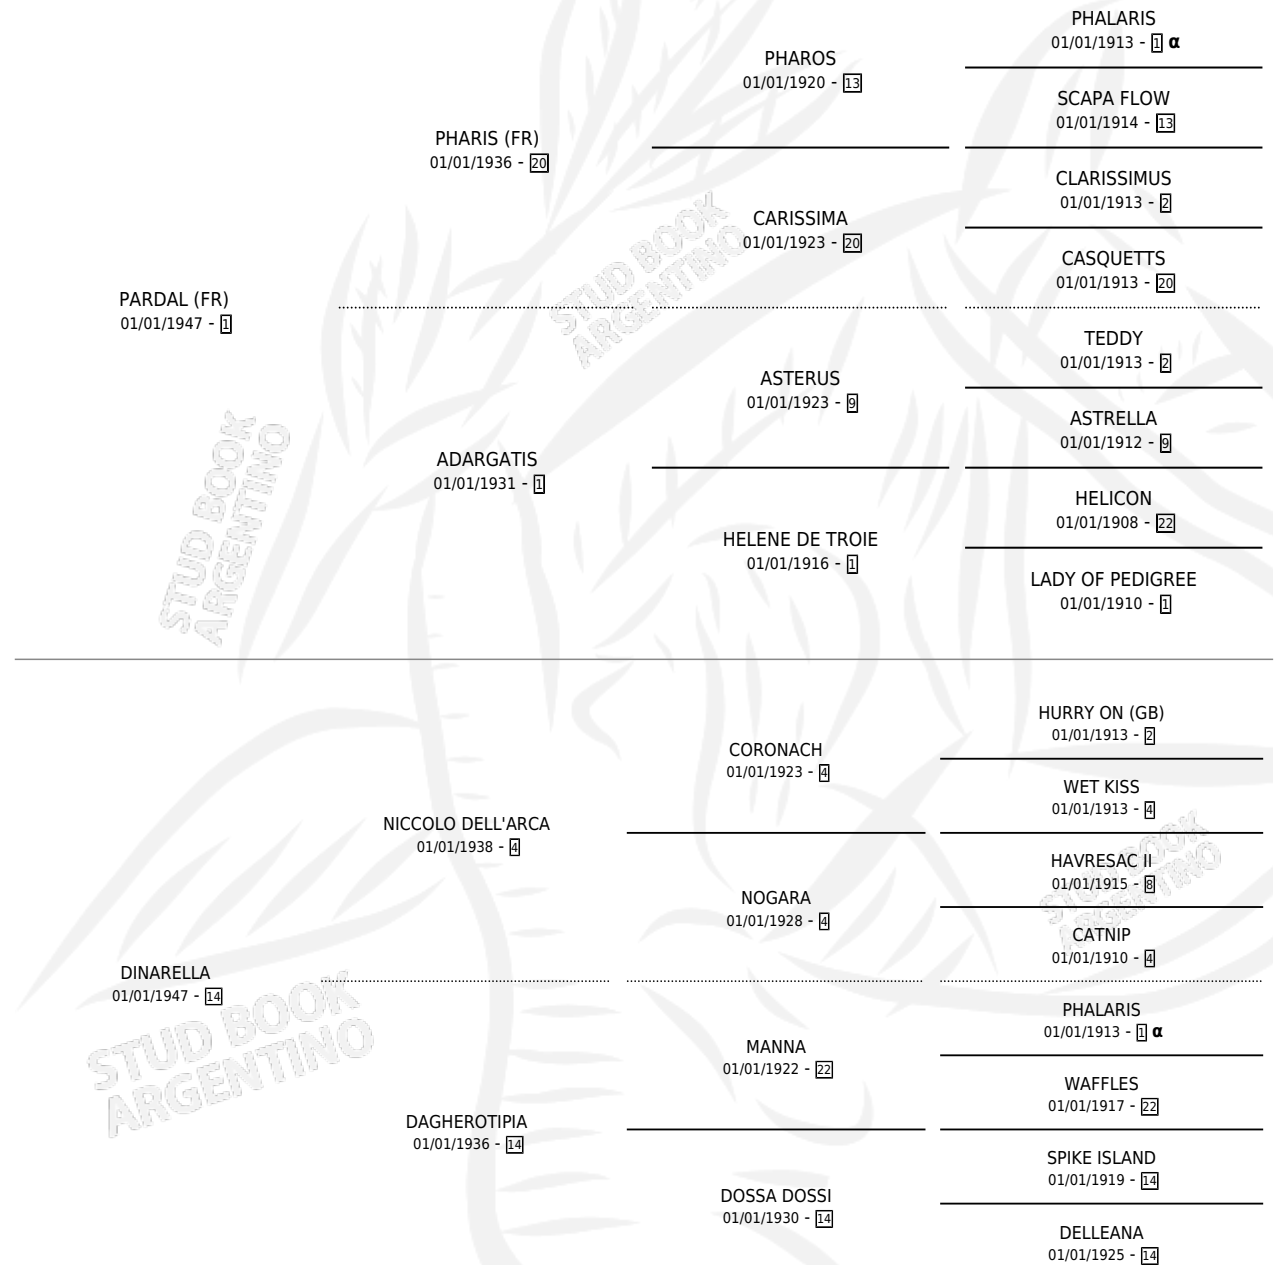

PSIDIUM

por **PARDAL (FR)** y **DINARELLA** por **NICCOLO DELL'ARCA**

Argentina · Macho · Alazan · SP · 01/01/1958
Familia 14-c · Volumen 23

ESTADO

TIPIFICACIÓN SANGUÍNEA	X
TIPIFICACIÓN POR ADN	X
PASAPORTE	X
IDENTIFICACIÓN POR MICROCHIP	X
REPRODUCTOR	✓

Lugar de nacimiento: Campo particular

Criador: Sin dato

~

HIJOS

	MACHOS	HEMBRAS
54 NACIERON	23	31
20 CORRIERON	14	6
19 GANARON	13	6

0 GANADORES **CL**   **0** GANADORES **GR**   **0** GANADORES **G1**

PEDIGREE

INBREEDING : α