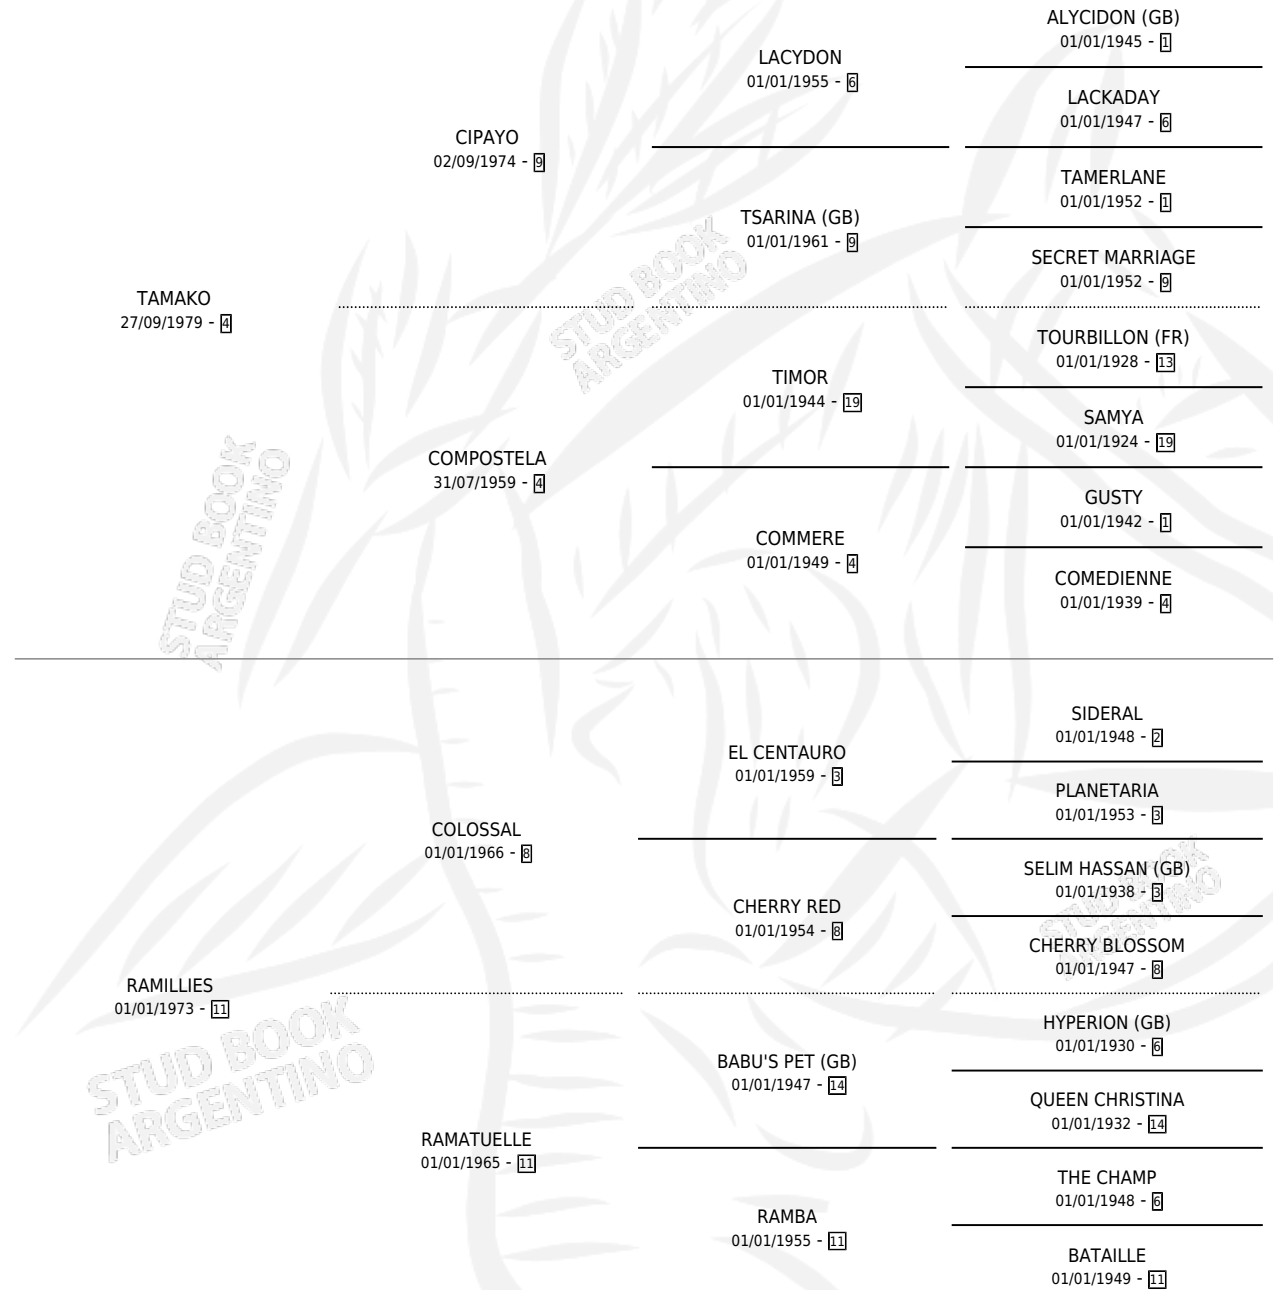

TAMAES

por TAMAKO y RAMILLIES por COLOSSAL

Argentina · Hembra · Alazan · SP · 19/09/1988
Familia 11-a · Volumen 33

ESTADO

TIPIFICACIÓN SANGUÍNEA	X
TIPIFICACIÓN POR ADN	X
PASAPORTE	X
IDENTIFICACIÓN POR MICROCHIP	X
REPRODUCTOR	X

Lugar de nacimiento: Nuestros Hijos

Criador: Sin dato

PEDIGREE

TAMAES

Datos oficiales del Stud Book Argentino

Documento generado el 04/05/2026

studbook.org.ar