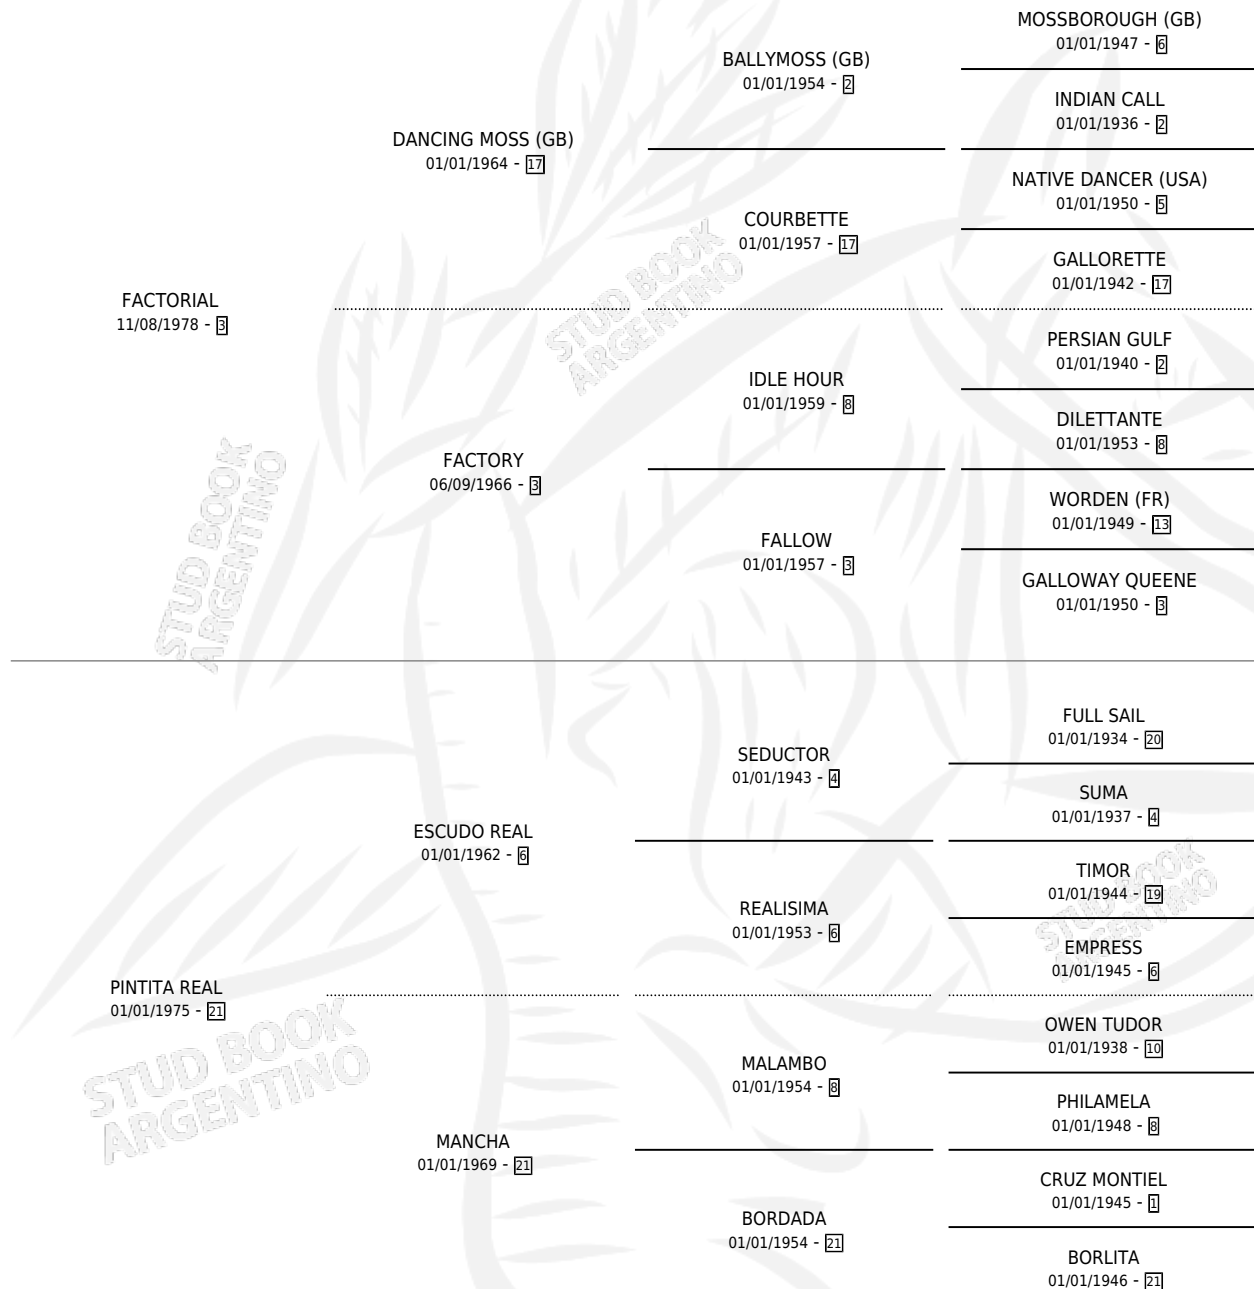

PINTA

por **FACTORIAL** y **PINTITA REAL** por **ESCUDO REAL**

Argentina · Hembra · Alazan · SP · 16/09/1988
Familia 21 · Volumen 33

ESTADO

TIPIFICACIÓN SANGUÍNEA	✓
TIPIFICACIÓN POR ADN	X
PASAPORTE	X
IDENTIFICACIÓN POR MICROCHIP	X
REPRODUCTOR	✓

Lugar de nacimiento: La Veronica
Criador: Goldscheidt Ricardo Alberto

~

HIJOS

	MACHOS	HEMBRAS
1 NACIERON	1	0
SIN ACTUACIONES		

PEDIGREE

CAMPAÑA

Solo carreras oficiales de Argentina

POR EDAD