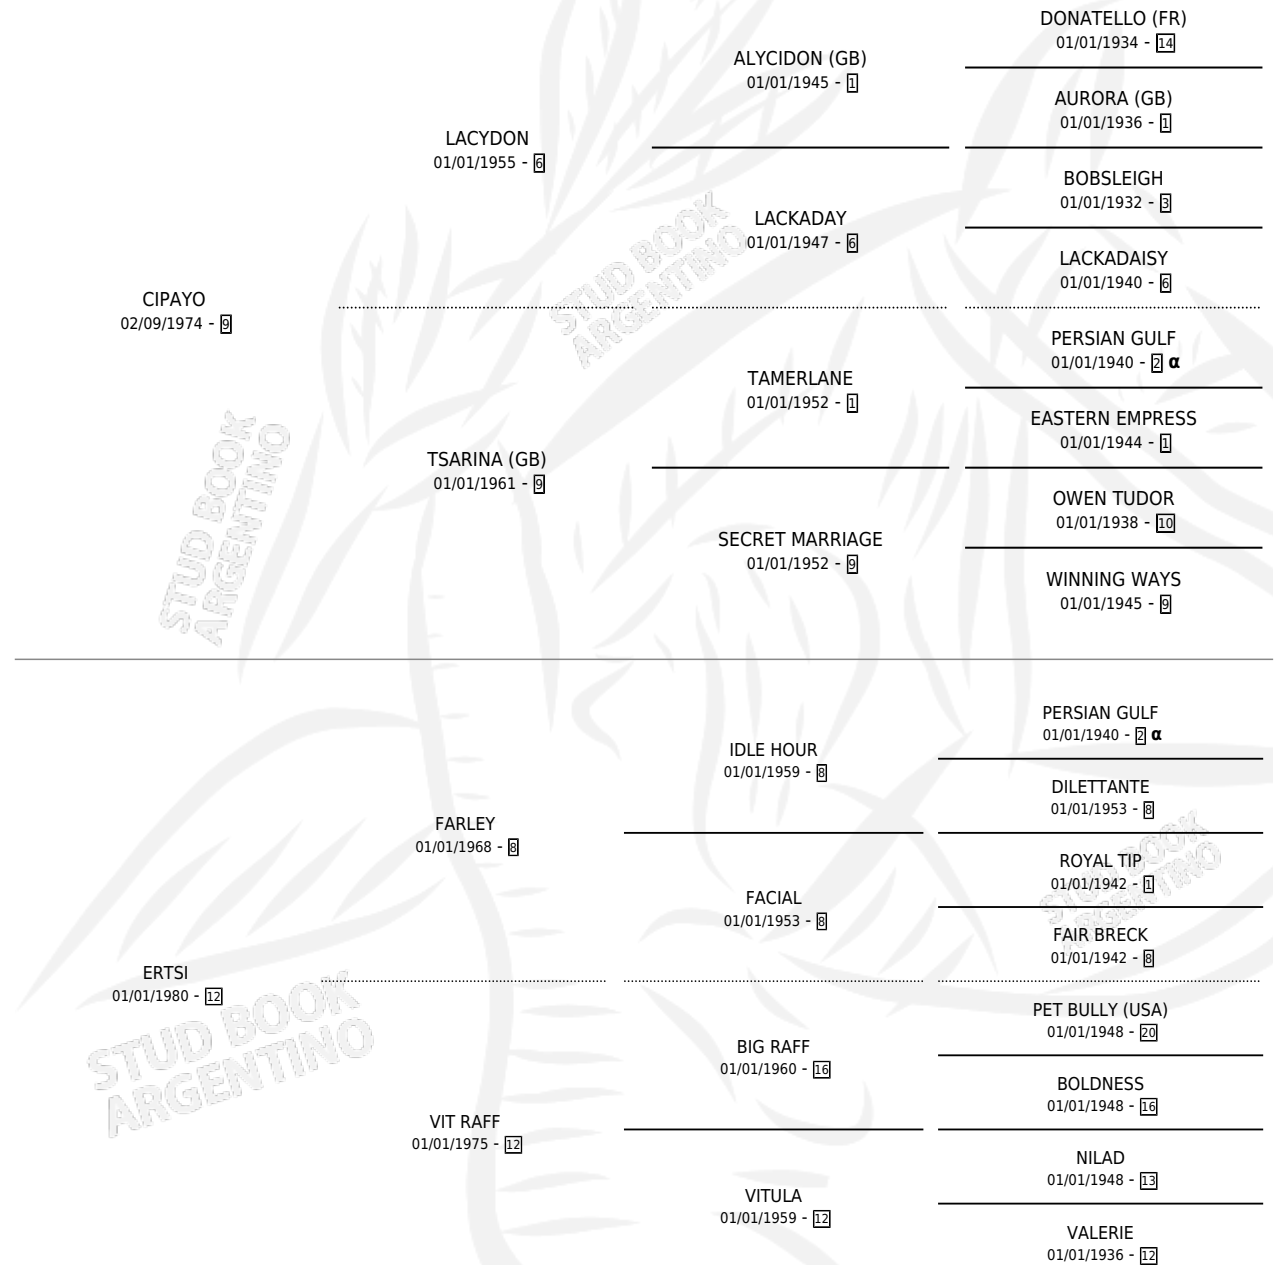

GODOFREDO

por CIPAYO y ERTSI por FARLEY

Argentina · Macho · Zaino · SP · 27/09/1988
Familia 12-b · Volumen 33

ESTADO

TIPIFICACIÓN SANGUÍNEA	✓
TIPIFICACIÓN POR ADN	X
PASAPORTE	X
IDENTIFICACIÓN POR MICROCHIP	X
REPRODUCTOR	✓

Lugar de nacimiento: La Irenita

Criador: Sin dato

~

HIJOS

	MACHOS	HEMBRAS
6 NACIERON	3	3
2 CORRIERON	2	0
2 GANARON	2	0
0 GANADORES CL	0 GANADORES GR	0 GANADORES G1

PEDIGREE

INBREEDING : α

CAMPAÑA

Solo carreras oficiales de Argentina

POR EDAD

EDAD	CC	1°	2°	3°	4°	5°	NP	CLC	CLG	CLCG1	CLGG1	IMPORTE	GANANCIA / CC
3 AÑOS	2	0	0	0	0	0	2	0	0	0	0	\$0	\$0
4 AÑOS	2	1	0	0	0	0	1	0	0	0	0	\$0	\$0
TOTALES	4	1	0	0	0	0	3	0	0	0	0	\$0	\$0
%		25.0%	0.0%	0.0%	0.0%	0.0%	75.0%	0.0%	0.0%	0.0%	0.0%		