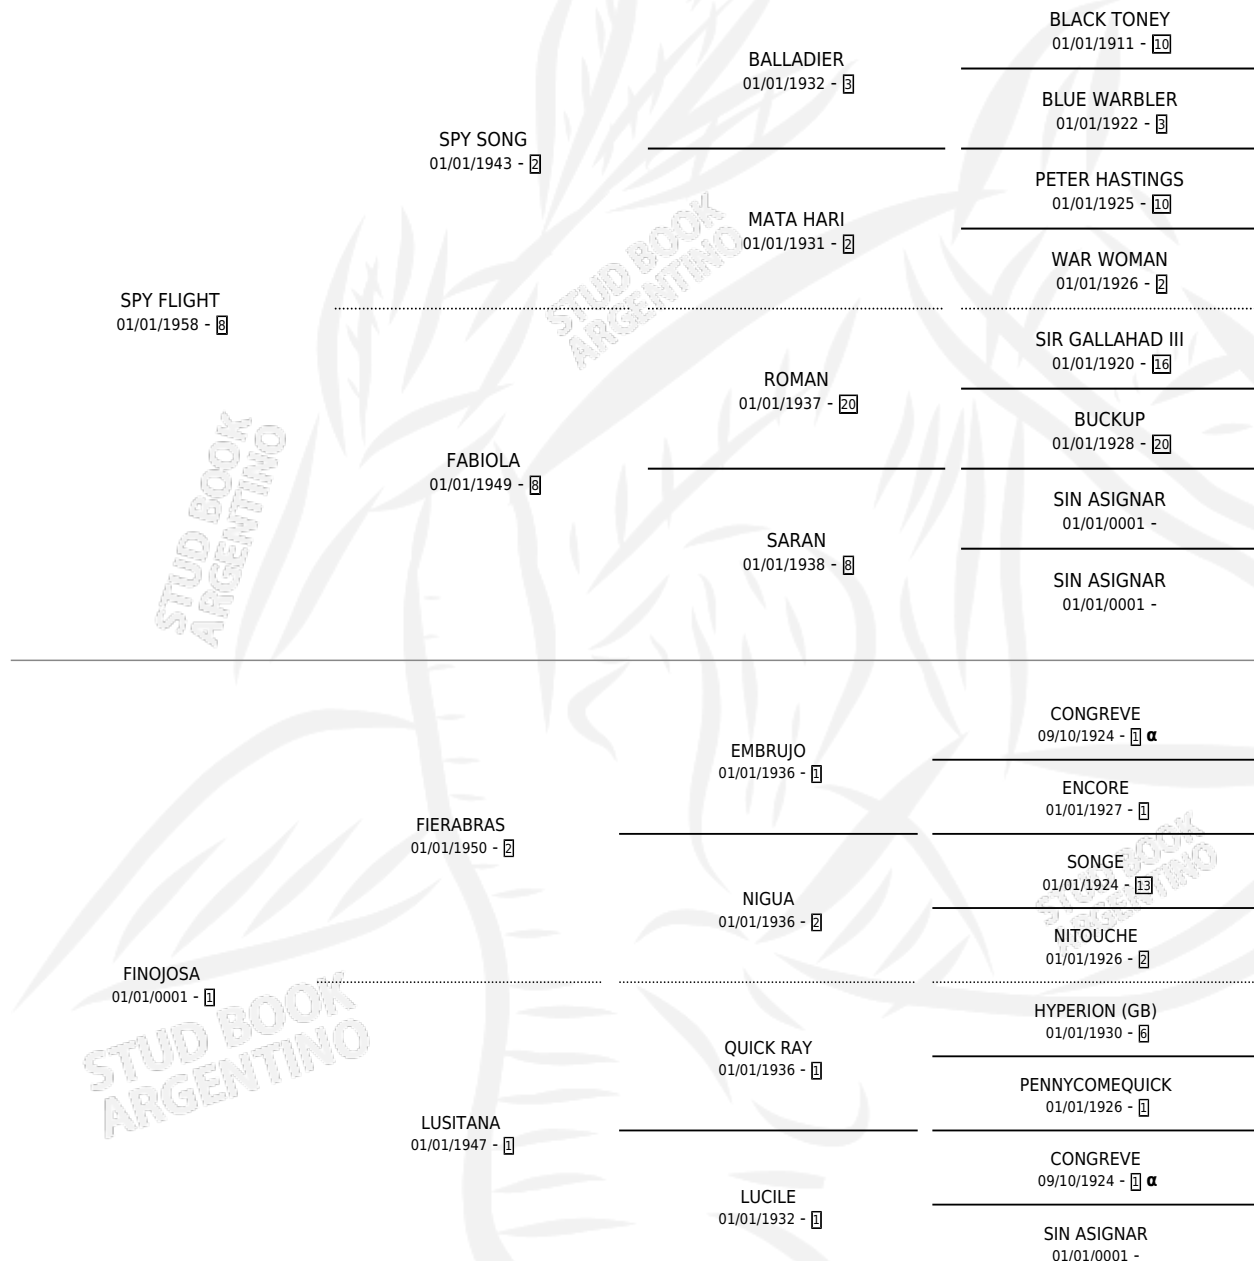

SPY VERO

por SPY FLIGHT y FINOJOSA por FIERABRAS

Argentina · Hembra · Zaino Colorado · SP · 01/01/1970
Familia 1 · Volumen 27

ESTADO

TIPIFICACIÓN SANGUÍNEA	X
TIPIFICACIÓN POR ADN	X
PASAPORTE	X
IDENTIFICACIÓN POR MICROCHIP	X
REPRODUCTOR	✓

Lugar de nacimiento: Campo particular

Criador: Mihura Roberto Emilio y Mihura Alfredo Emilio

~

HIJOS

	MACHOS	HEMBRAS
5 NACIERON	1	4
3 CORRIERON	1	2
2 GANARON	1	1
0 GANADORES CL	0 GANADORES GR	0 GANADORES G1

PEDIGREE

INBREEDING : α

S

mientos 3 / Efectividad 50.00%

PADRILLO	PRODUCTO	CRIADOR	1ER SERVICIO	ÚLTIMO SERVICIO
PELUSO	∅		01/12/1989	01/12/1989
SPY VERO				
PELUSO	EL JOPO (M A, 24/10/1989)	SAN AMBROSIO	24/10/1988	29/10/1988
FLUOR	∅		12/09/1986	16/09/1986
FLUOR	ESPIADA (H A, 03/09/1986)	SIN DATO	11/09/1985	13/09/1985
FAMILION	FAMOSA SPY (H Z, 21/09/1984)	SIN DATO		
FLUOR	∅			