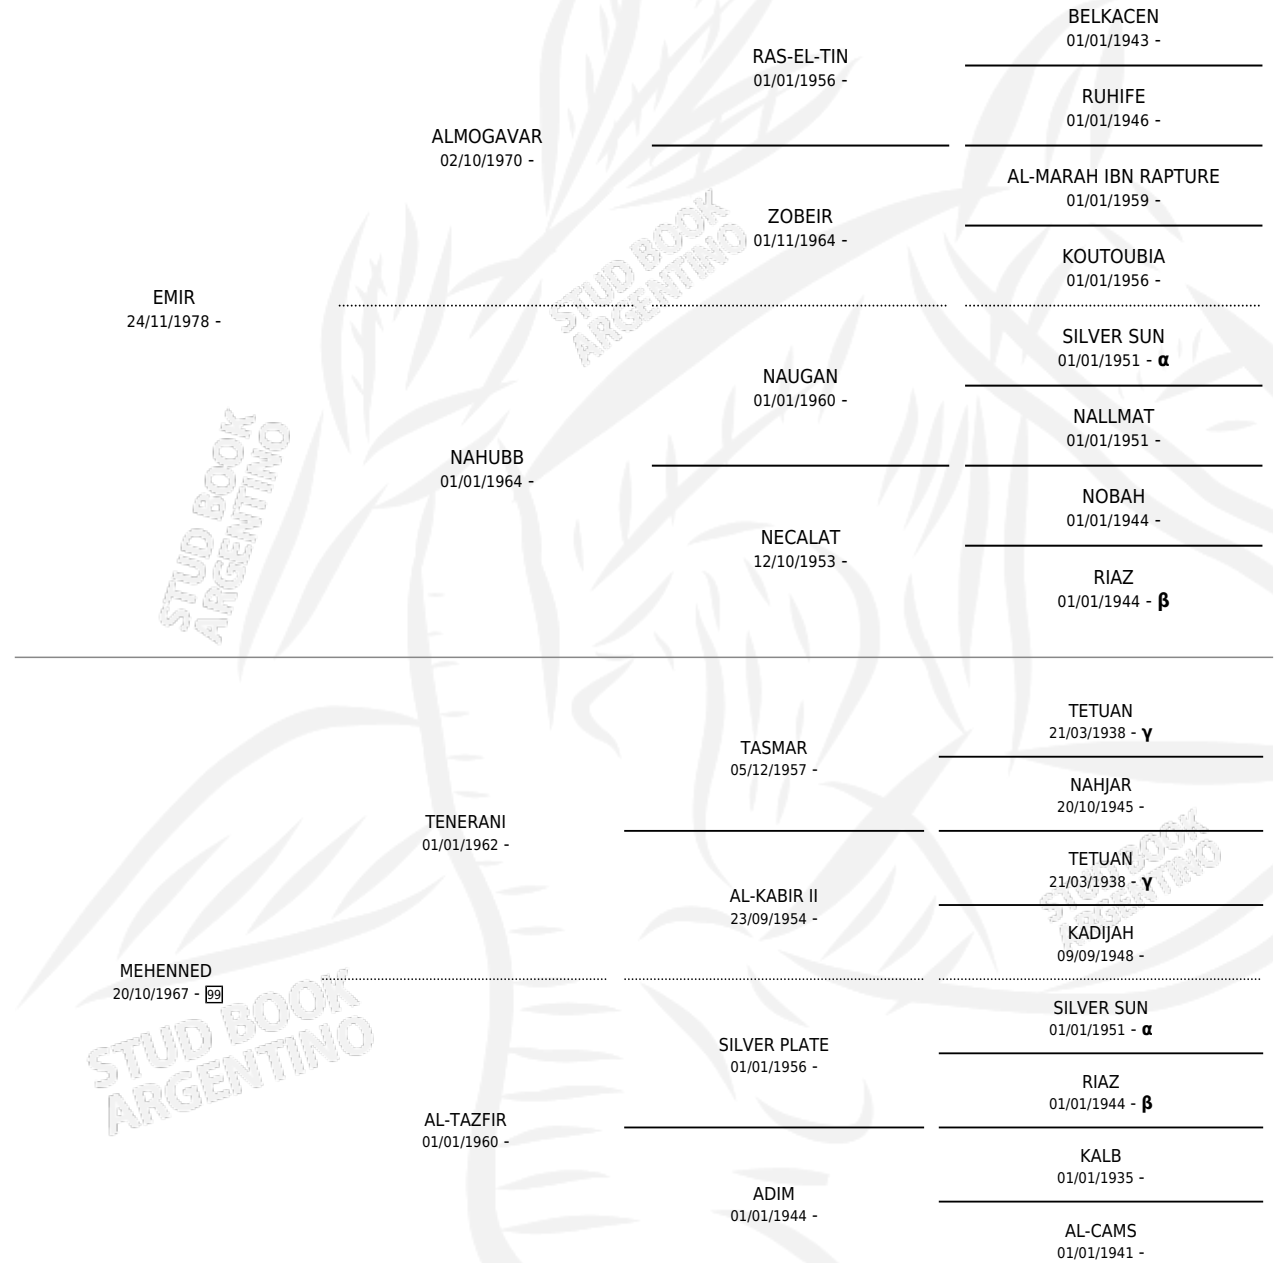

Lugar de nacimiento: Albaicin

Criador: Sin dato

~

HIJOS

	MACHOS	HEMBRAS
8 NACIERON	5	3
SIN ACTUACIONES		

PEDIGREE

INBREEDING : α, β, γ

S

mientos 8 / Efectividad 88.89%

PADRILLO	PRODUCTO	CRIADOR	1ER SERVICIO	ÚLTIMO SERVICIO
LC ZADARO	MC BLACK STONE (M T, 03/10/2001)	SIN DATO	22/10/2000	24/10/2000
GOLDFARIM	MC VULCANO (M T, 31/08/1999)	SIN DATO	29/08/1998	12/09/1998
GOLDFARIM	MC DUBAI KING (M ZD, 23/10/1997)	SIN DATO	02/11/1997	05/11/1997
GOLDFARIM	MC ATERCIOPELADA (H ZC, 14/10/1996)	SIN DATO	28/10/1996	29/10/1996
GOLDFARIM	MC ARABIAN KING (M Z, 08/10/1995)	SIN DATO	21/10/1995	22/10/1995
GOLDFARIM	MC REY ARABE (M T, 04/10/1994)	SIN DATO	14/10/1994	16/10/1994
GOLDFARIM	MC REY ARABE (M T, 04/10/1994)	SIN DATO	26/09/1993	21/10/1993
LC FELAB	MC RAIMBA (H A, 15/09/1993)	SIN DATO	11/10/1992	13/10/1992
GOLDFARIM	MC GOLDEN PENNY (H T, 26/09/1992)	SIN DATO	18/10/1991	20/10/1991