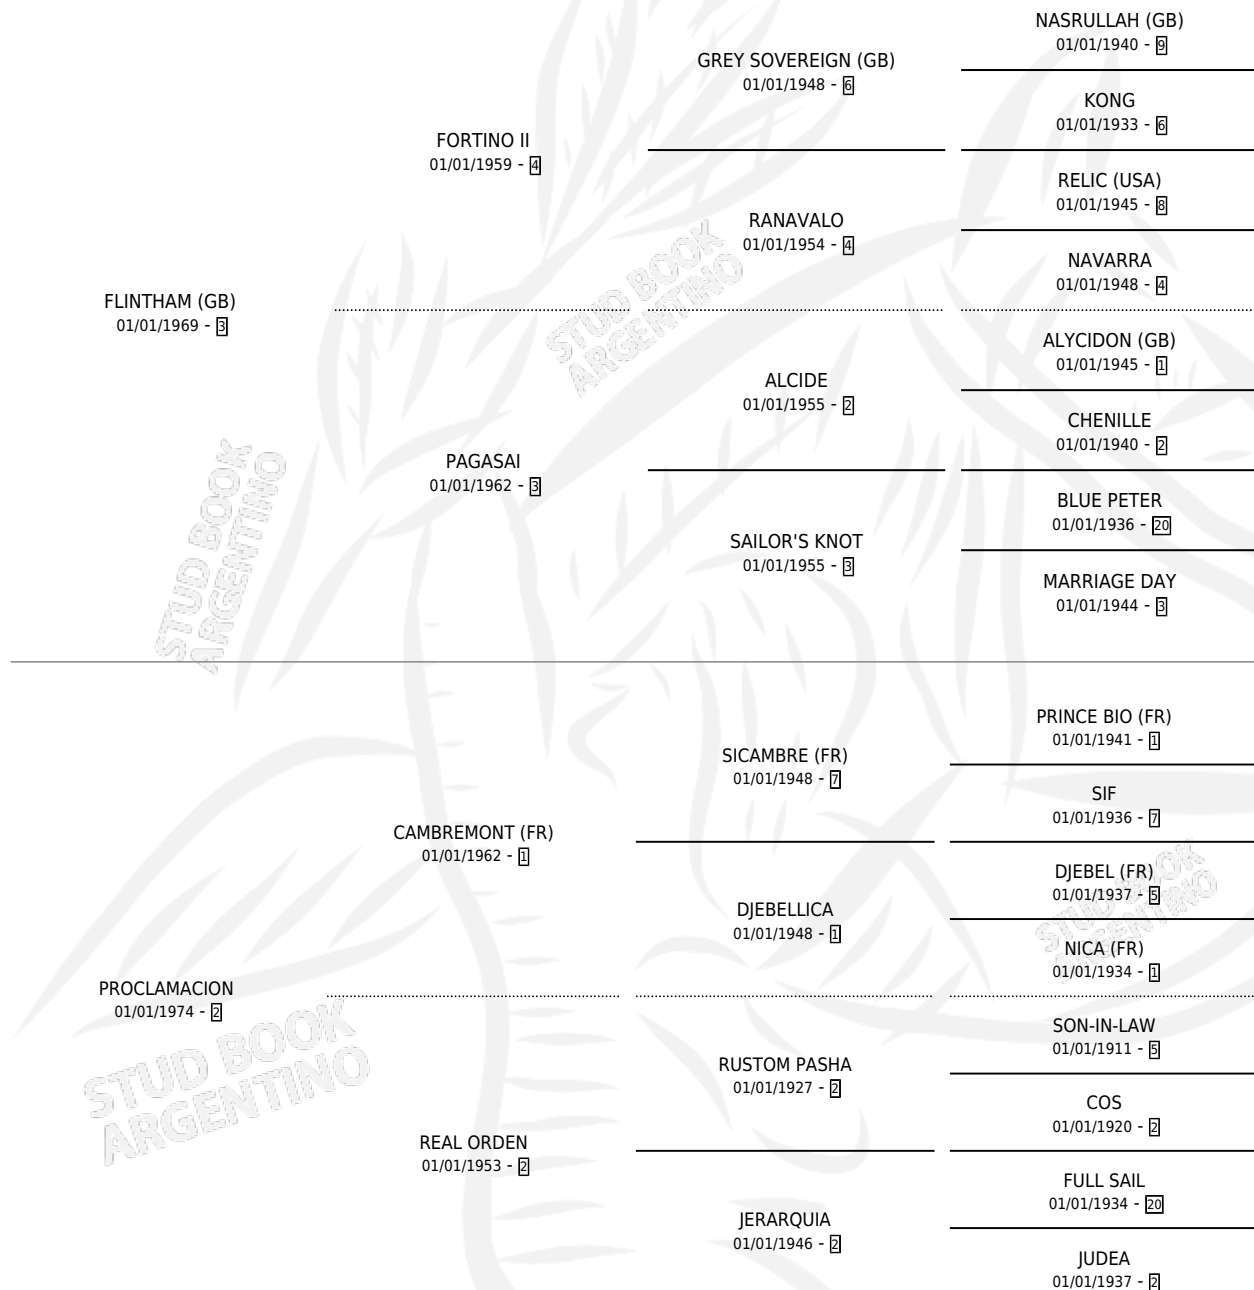

Lugar de nacimiento: Comalal
Criador: Comalal

~

HIJOS

	MACHOS	HEMBRAS
10 NACIERON	4	6
5 CORRIERON	3	2
1 GANARON	0	1

0	0	0
GANADORES CL	GANADORES GR	GANADORES G1

PEDIGREE

CAMPAÑA

Solo carreras oficiales de Argentina