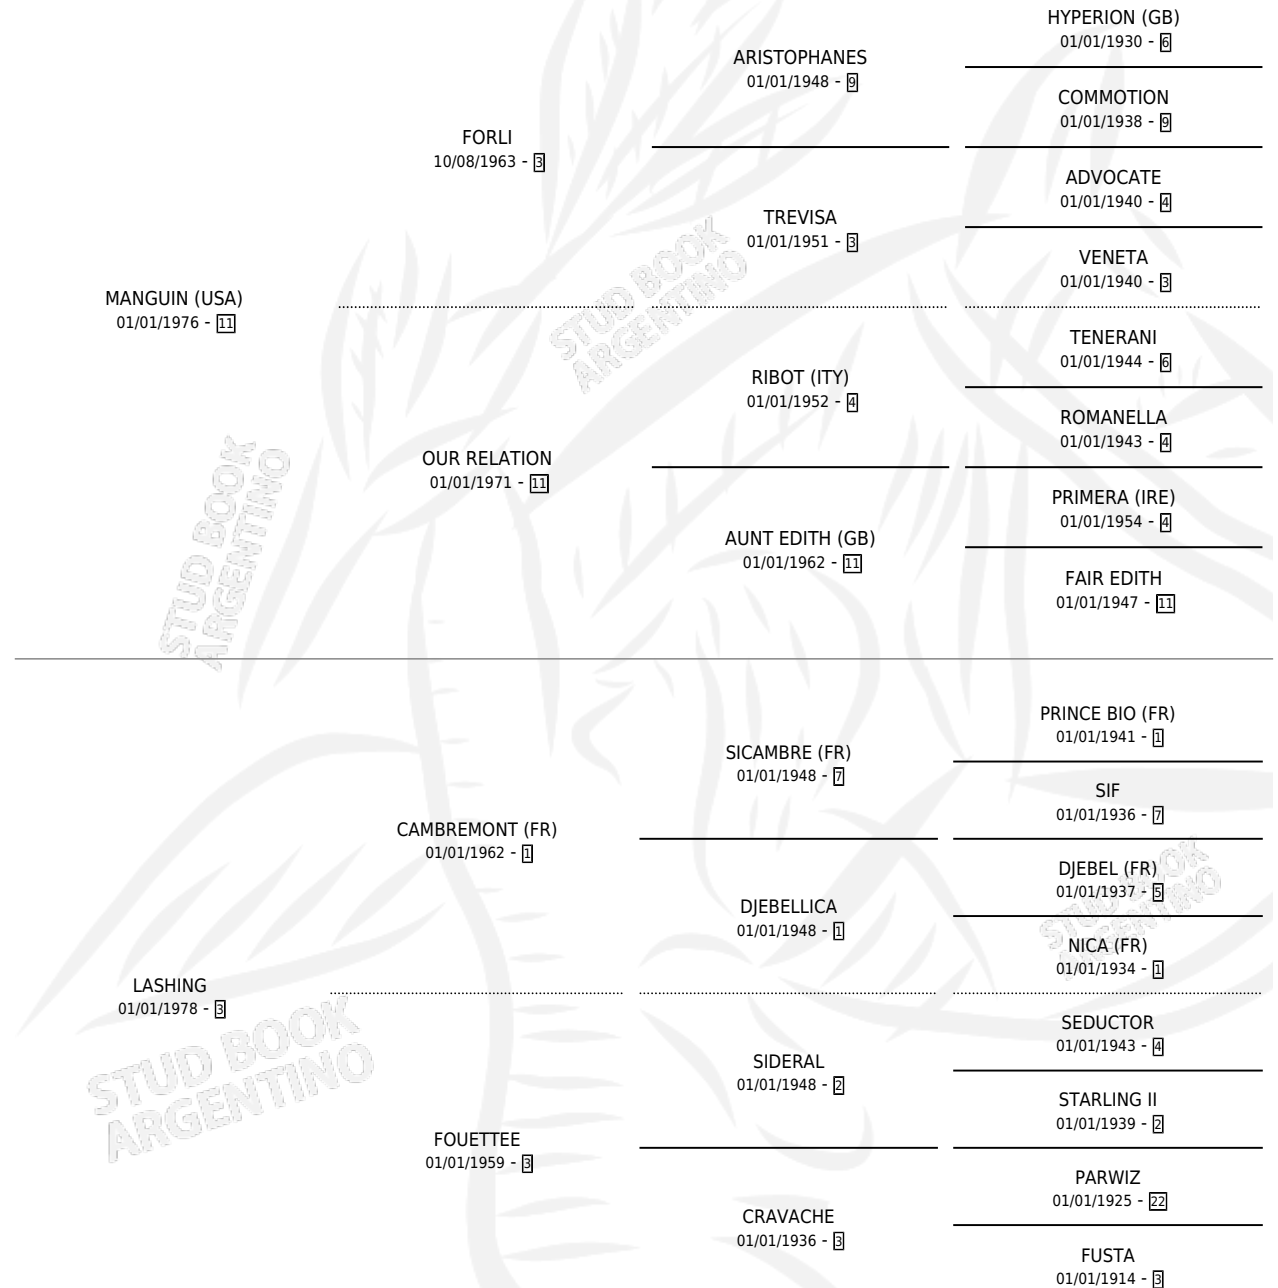

DEFIANTE

por **MANGUIN (USA)** y **LASHING** por **CAMBREMONT (FR)**

Argentina · Hembra · Zaino Negro · SP · 21/09/1988
Familia 3-n · Volumen 33

ESTADO

TIPIFICACIÓN SANGUÍNEA	✓
TIPIFICACIÓN POR ADN	X
PASAPORTE	X
IDENTIFICACIÓN POR MICROCHIP	X
REPRODUCTOR	✓

Lugar de nacimiento: Comalal

Criador: Comalal

~

HIJOS

	MACHOS	HEMBRAS
1 NACIERON	0	1
SIN ACTUACIONES		

PEDIGREE