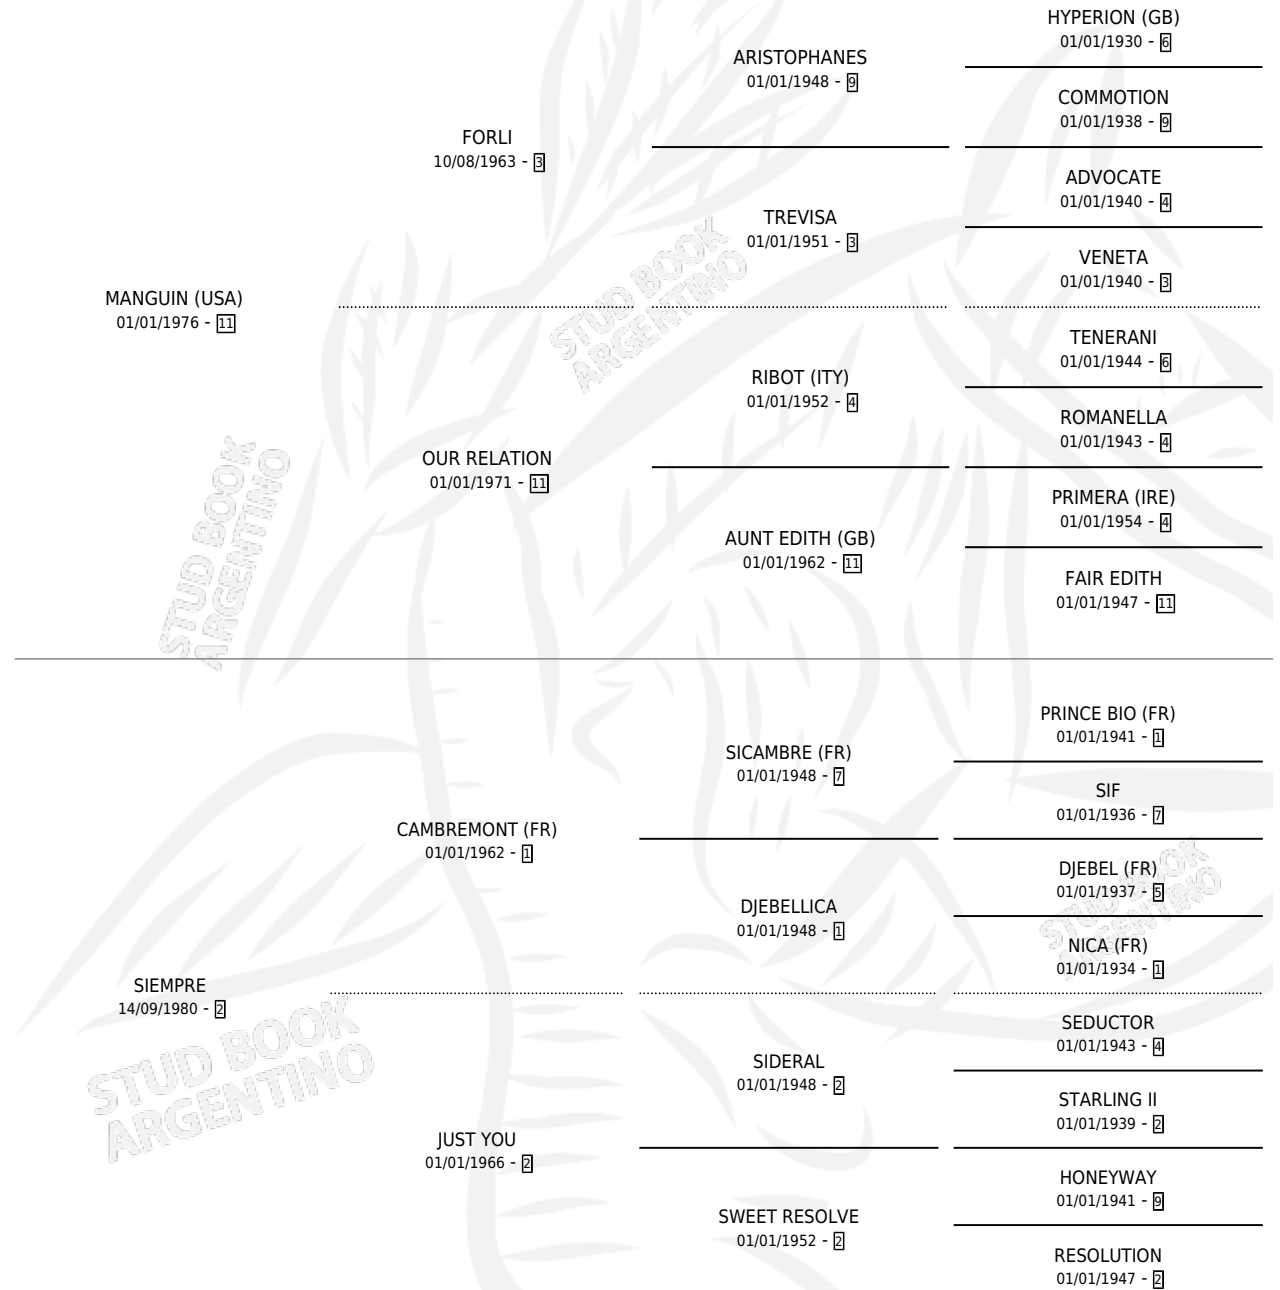

TRAUME

por MANGUIN (USA) y SIEMPRE por CAMBREMONT (FR)

Argentina · Macho · Zaino · SP · 21/09/1988
Familia 2-n · Volumen 33

ESTADO

TIPIFICACIÓN SANGUÍNEA	X
TIPIFICACIÓN POR ADN	X
PASAPORTE	X
IDENTIFICACIÓN POR MICROCHIP	X
REPRODUCTOR	X

Lugar de nacimiento: Comalal

Criador: Comalal

PEDIGREE

EXPORTACIÓN / IMPORTACIÓN

FECHA	MOVIMIENTO	PAÍS
01/08/1989	EXPORTADO	URUGUAY

TRAUME

Datos oficiales del Stud Book Argentino

Documento generado el 27/04/2026