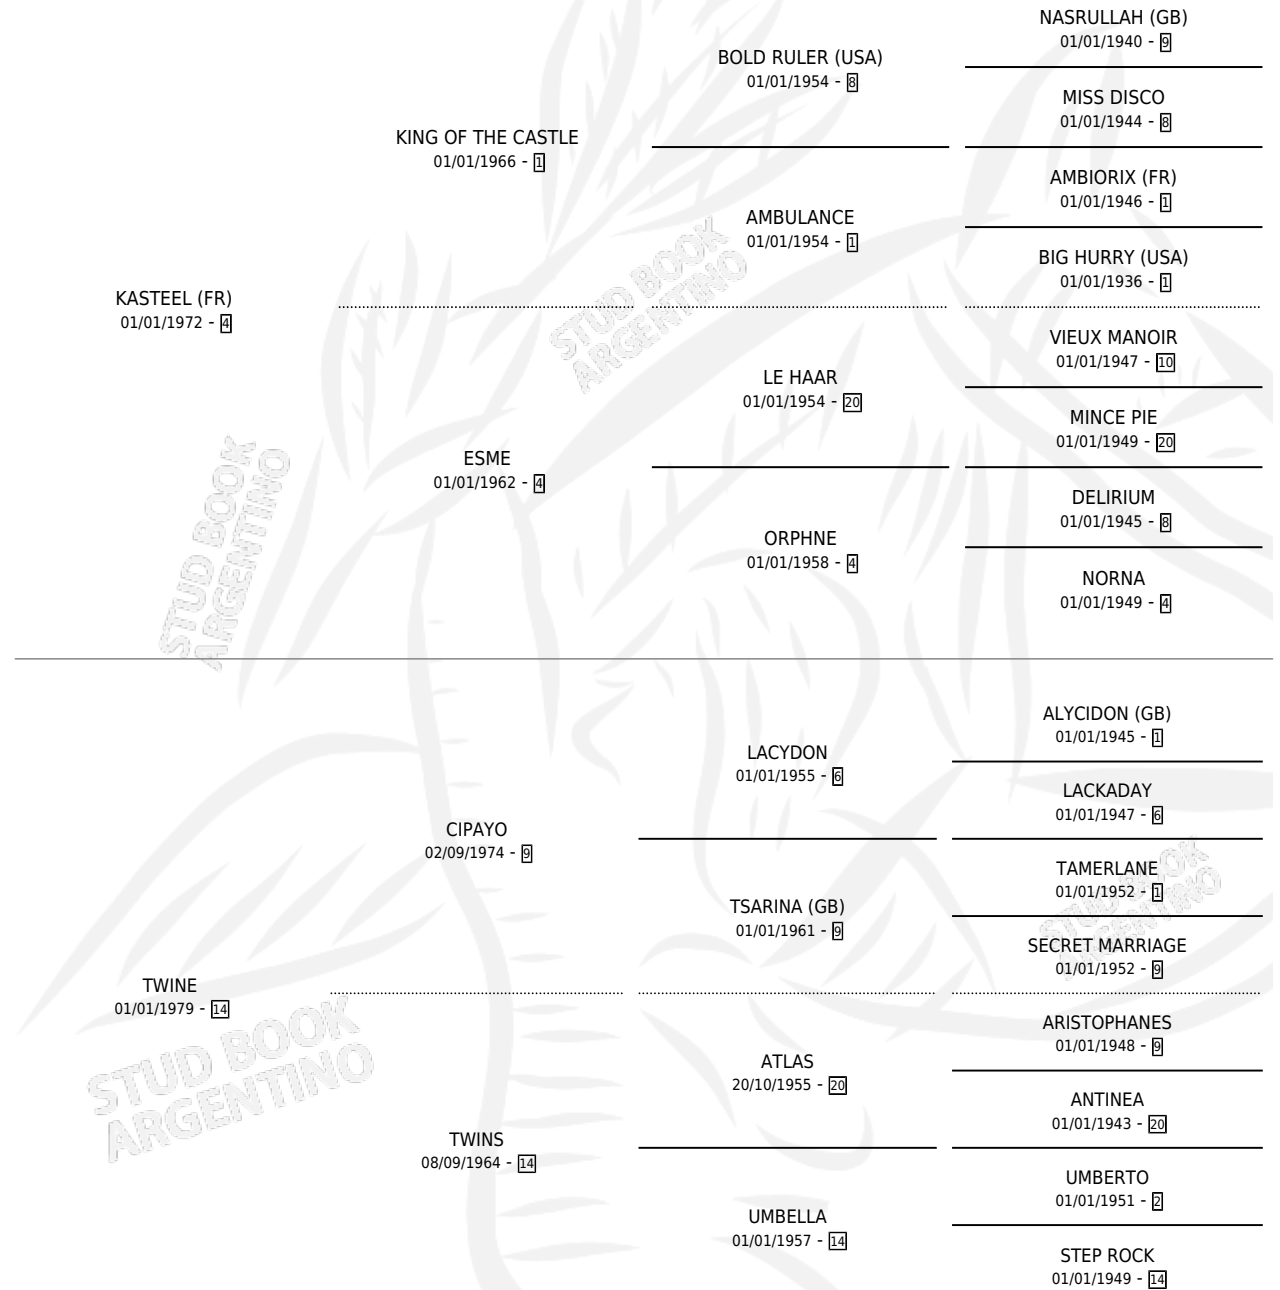

EL SINDICO

por KASTEEL (FR) y TWINE por CIPAYO

Argentina · Macho · Zaino · SP · 01/10/1988
Familia 14-c · Volumen 33

ESTADO

TIPIFICACIÓN SANGUÍNEA	X
TIPIFICACIÓN POR ADN	X
PASAPORTE	X
IDENTIFICACIÓN POR MICROCHIP	X
REPRODUCTOR	X

Lugar de nacimiento: La Irenita

Criador: Sin dato

PEDIGREE

EL SINDICO

Datos oficiales del Stud Book Argentino

Documento generado el 02/05/2026

studbook.org.ar