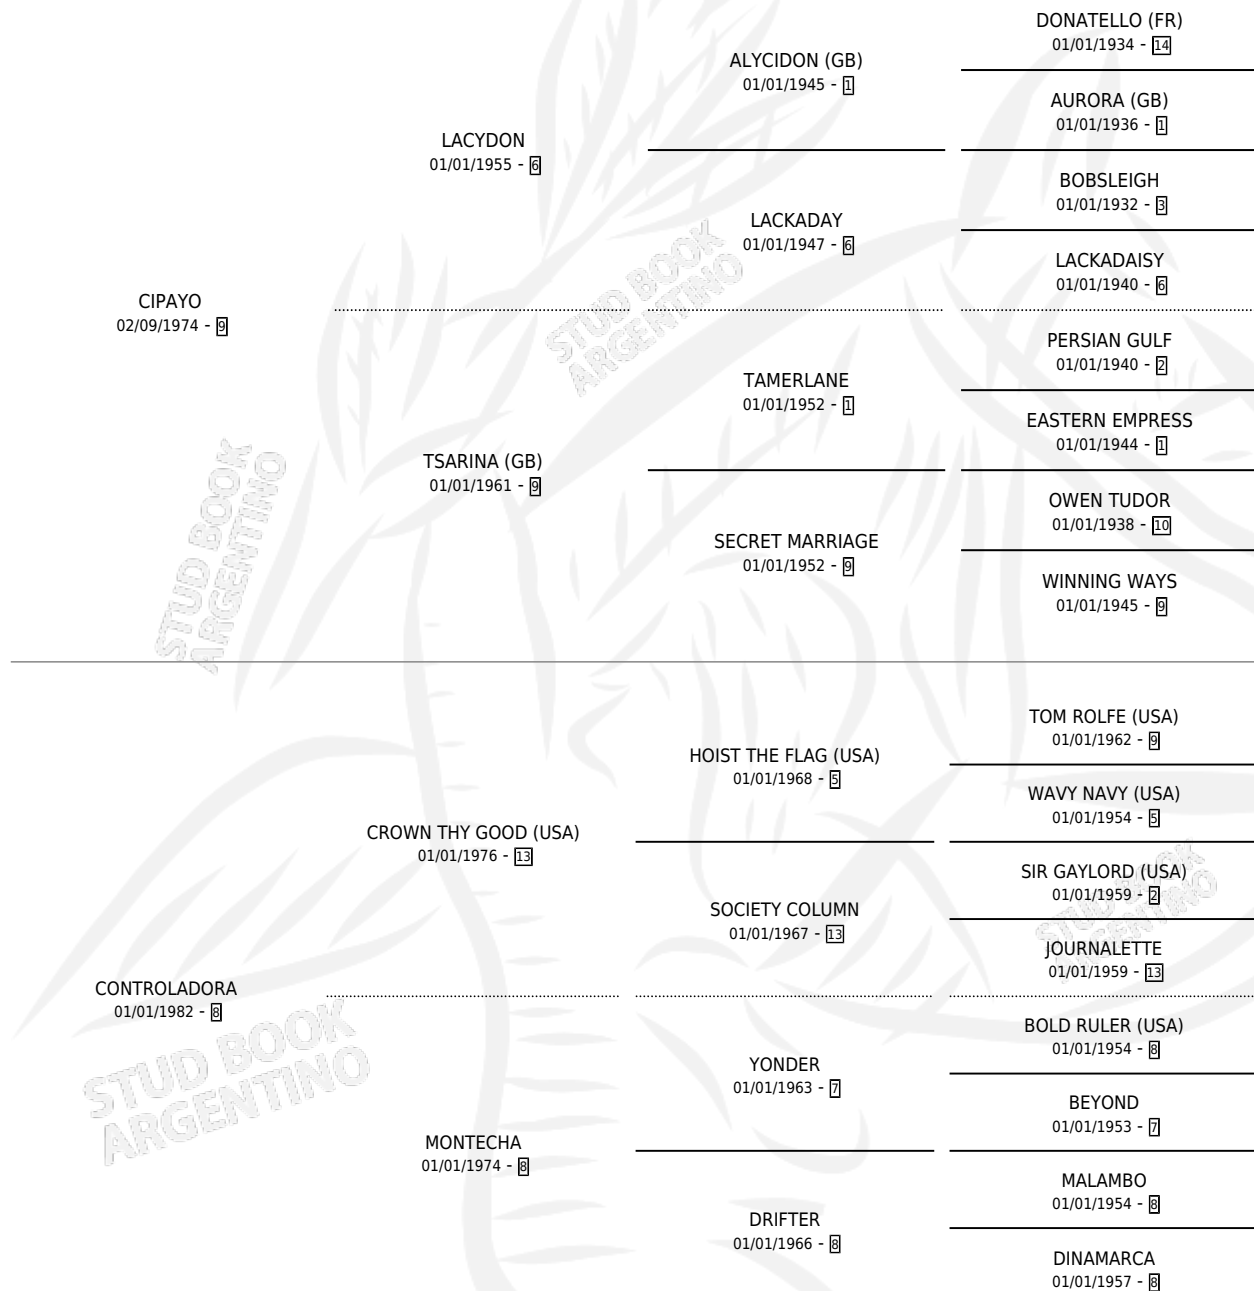

ACAPARADOR

por CIPAYO y CONTROLADORA por CROWN THY GOOD (USA)

Argentina · Macho · Zaino Colorado · SP · 05/10/1988
Familia 8-i · Volumen 33

ESTADO

TIPIFICACIÓN SANGUÍNEA	✓
TIPIFICACIÓN POR ADN	X
PASAPORTE	X
IDENTIFICACIÓN POR MICROCHIP	X
REPRODUCTOR	X

Lugar de nacimiento: La Irenita

Criador: Sin dato

PEDIGREE

EXPORTACIÓN / IMPORTACIÓN

FECHA	MOVIMIENTO	PAÍS
01/07/1994	EXPORTADO	PARAGUAY

~

CAMPAÑA

Solo carreras oficiales de Argentina

Ganador de 4 carreras en San Isidro, Palermo y La Plata - \$21,875, a los 5 años.

POR DISTANCIA

HIPODROMO	CC	1°	2°	3°	4°	5°	NP	CLC	CLG	CLCG1	CLGG1	IMPORTE
LA PLATA	3	1	0	1	0	1	0	0	0	0	0	\$5,278
1400 MTS	2	1	0	1	0	0	0	0	0	0	0	\$5,278
1600 MTS	1	0	0	0	0	1	0	0	0	0	0	\$0
PALERMO	3	1	0	0	0	0	2	0	0	0	0	\$4,800
1400 MTS	1	0	0	0	0	0	1	0	0	0	0	\$0
1200 MTS	1	1	0	0	0	0	0	0	0	0	0	\$4,800
1000 MTS	1	0	0	0	0	0	1	0	0	0	0	\$0
SAN ISIDRO	4	2	0	1	0	1	0	0	0	0	0	\$11,797
1400 MTS	3	1	0	1	0	1	0	0	0	0	0	\$6,697
1200 MTS	1	1	0	0	0	0	0	0	0	0	0	\$5,100