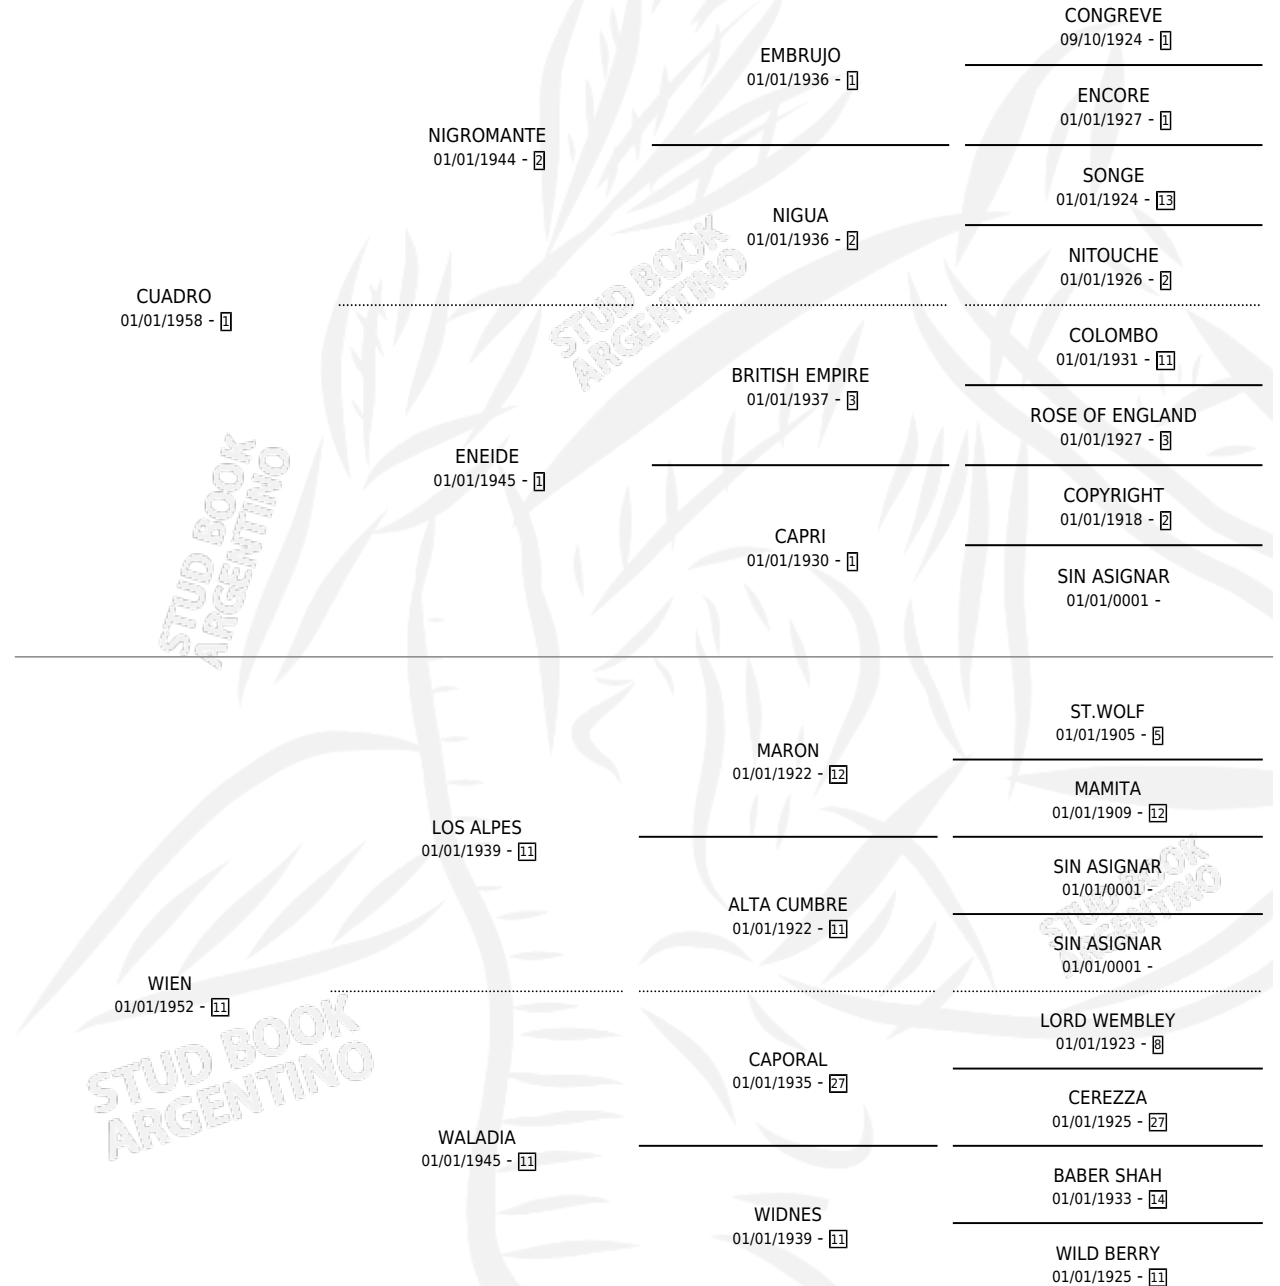

VIENI-CUA

por CUADRO y WIEN por LOS ALPES

Argentina · Hembra · Zaino Colorado · SP · 01/01/1970
Familia 11-a · Volumen 27

ESTADO

TIPIFICACIÓN SANGUÍNEA	X
TIPIFICACIÓN POR ADN	X
PASAPORTE	X
IDENTIFICACIÓN POR MICROCHIP	X
REPRODUCTOR	✓

Lugar de nacimiento: Campo particular

Criador: Sin dato

~

HIJOS

	MACHOS	HEMBRAS
3 NACIERON	2	1
2 CORRIERON	2	0
1 GANARON	1	0
0 GANADORES CL	0 GANADORES GR	0 GANADORES G1

PEDIGREE

S

mientos 2 / Efectividad 66.67%

PADRILLO	PRODUCTO	CRIDADOR	1ER SERVICIO	ÚLTIMO SERVICIO
MAT-BOY	MAT TRIGO (M AT, 23/11/1986)	SIN DATO	07/12/1985	07/12/1985
CRIDADOR	Ø			
EL GORDO	FAT PUNTERA (H Z, 29/10/1985)	SIN DATO		

VIENI-CUA

Datos oficiales del Stud Book Argentino