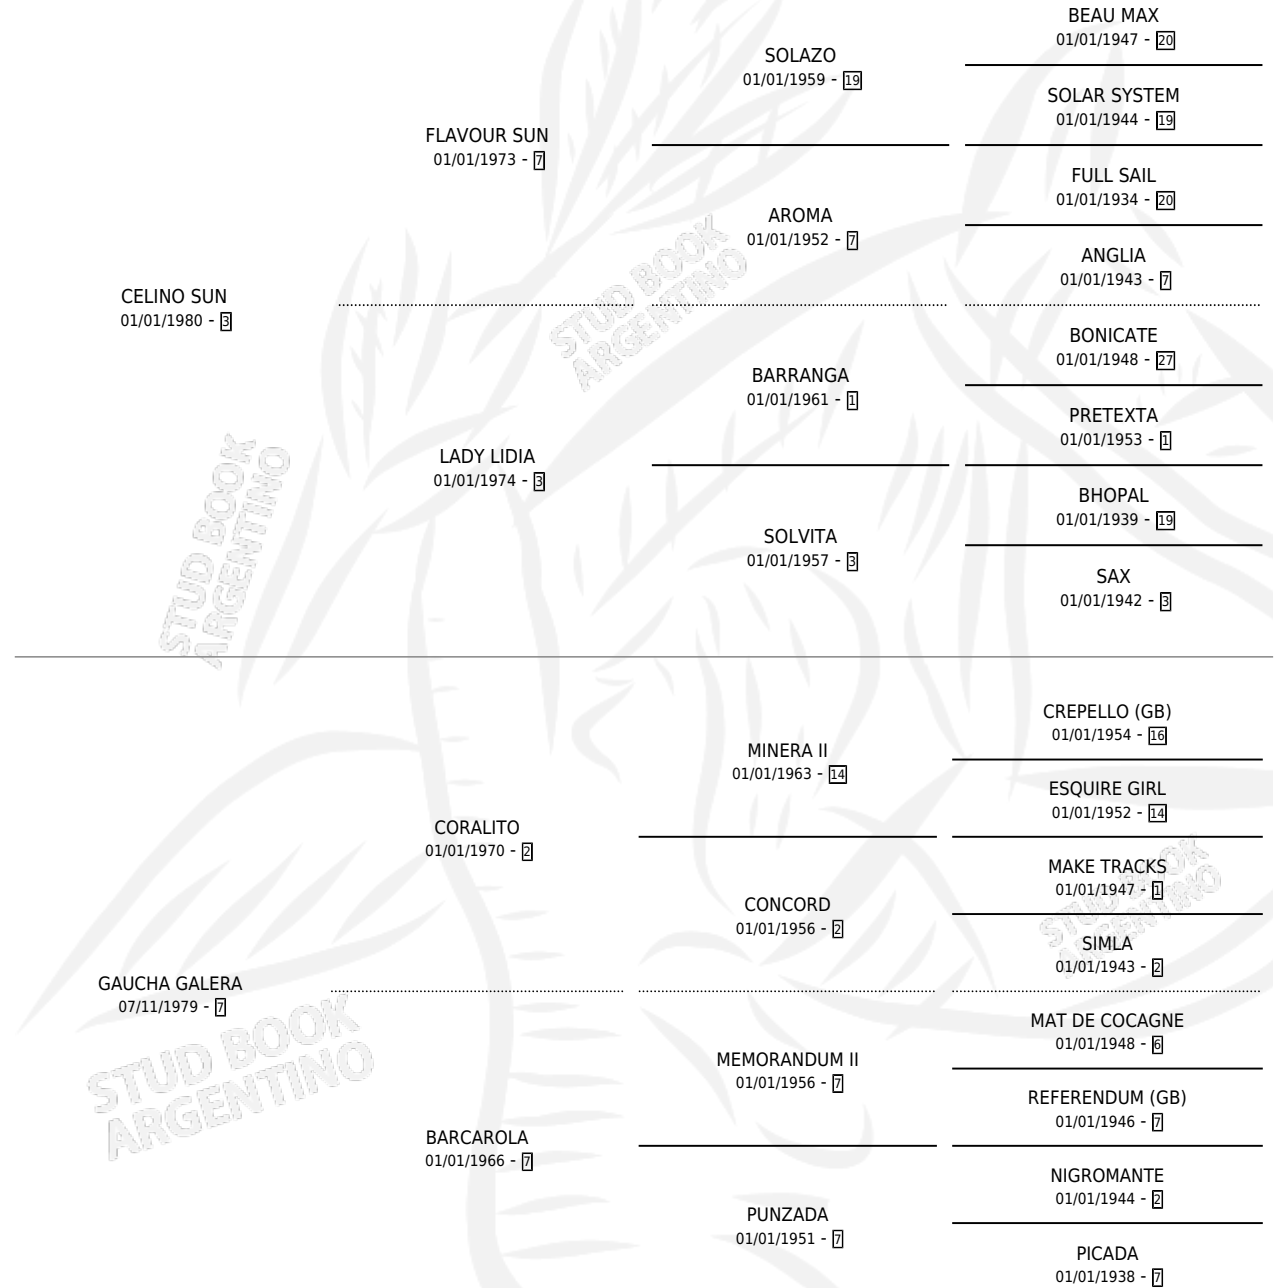

GAUCHO CRU

por **CELINO SUN** y **GAUCHA GALERA** por **CORALITO**

Argentina · Macho · Alazan o Tordillo · SP · 08/10/1988
Familia 7-a · Volumen 33

ESTADO

| | |
|------------------------------|---|
| TIPIFICACIÓN SANGUÍNEA | X |
| TIPIFICACIÓN POR ADN | X |
| PASAPORTE | X |
| IDENTIFICACIÓN POR MICROCHIP | X |
| REPRODUCTOR | X |

Lugar de nacimiento: Campo particular

Criador: Sin dato

PEDIGREE

GAUCHO CRU

Datos oficiales del Stud Book Argentino

Documento generado el 08/05/2026

studbook.org.ar