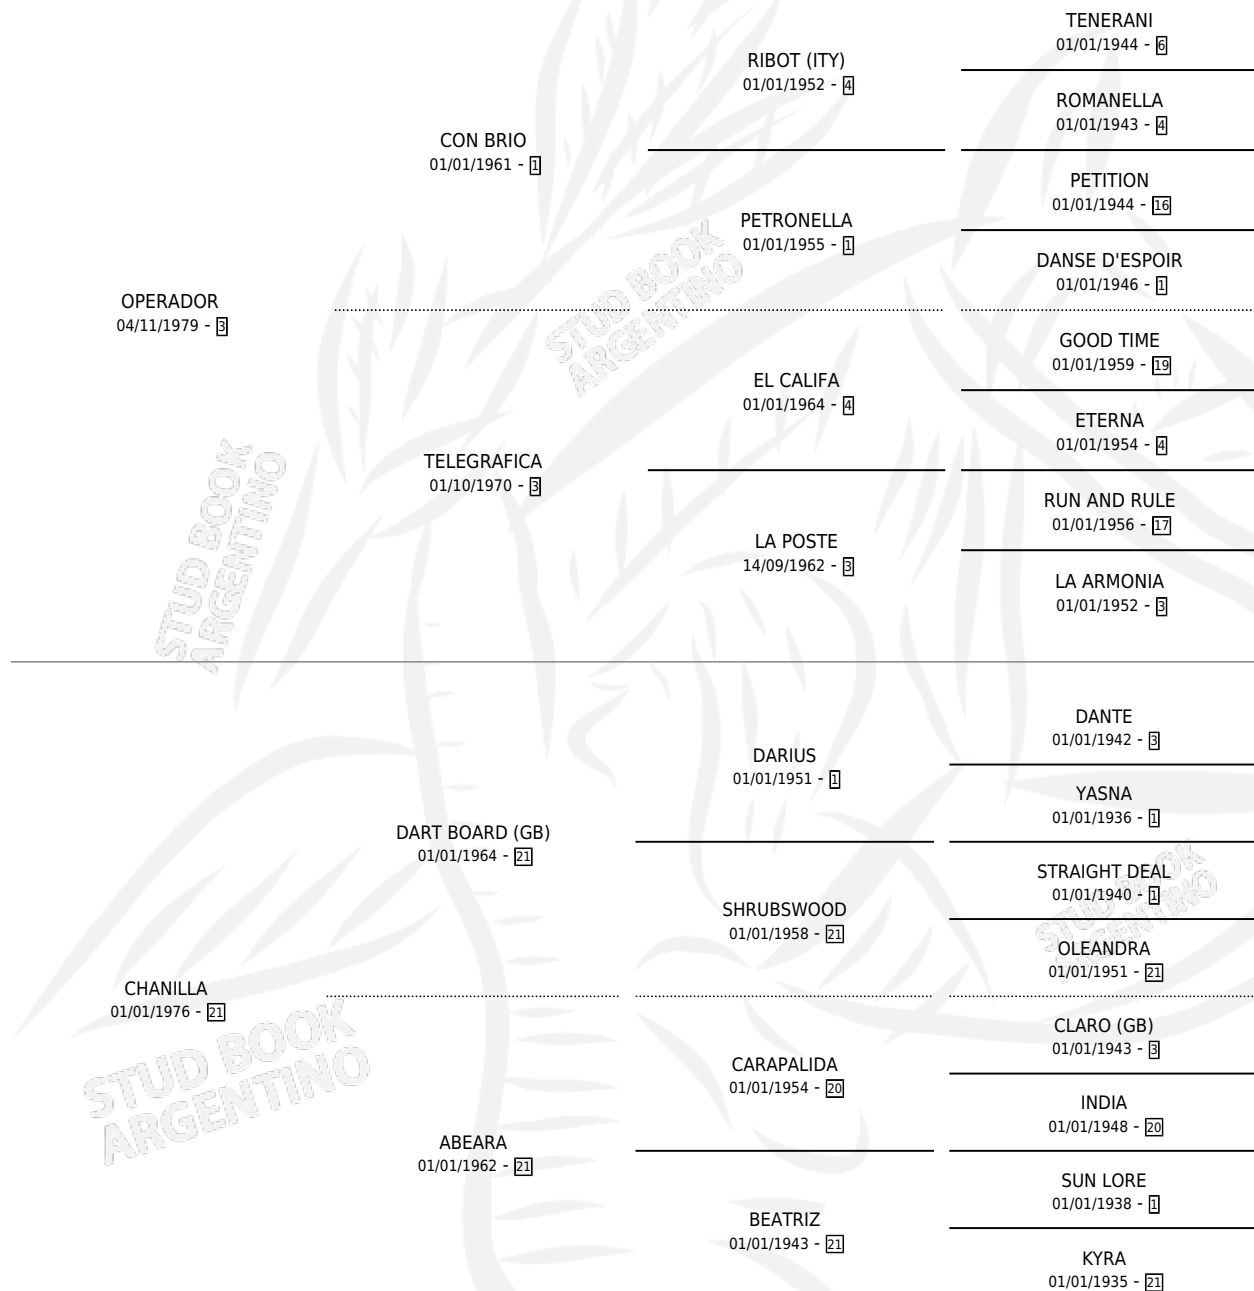

ORDEN NAVIDEÑA

por OPERADOR y CHANILLA por DART BOARD (GB)

Argentina · Hembra · Zaino · SP · 09/10/1988
Familia 21-a · Volumen 33

ESTADO

TIPIFICACIÓN SANGUÍNEA	X
TIPIFICACIÓN POR ADN	X
PASAPORTE	X
IDENTIFICACIÓN POR MICROCHIP	X
REPRODUCTOR	X

Lugar de nacimiento: La Navidad

Criador: Sin dato

PEDIGREE

CAMPAÑA

Solo carreras oficiales de Argentina

POR EDAD

EDAD	CC	1°	2°	3°	4°	5°	NP	CLC	CLG	CLCG1	CLGG1	IMPORTE	GANANCIA / CC
3 AÑOS	5	0	2	0	2	0	1	0	0	0	0	\$0	\$0
TOTALES	5	0	2	0	2	0	1	0	0	0	0	\$0	\$0
%		0.0%	40.0%	0.0%	40.0%	0.0%	20.0%	0.0%	0.0%	0.0%	0.0%		

Placés en La Plata en 5 carreras disputadas.

POR DISTANCIA

HIPODROMO	CC	1°	2°	3°	4°	5°	NP	CLC	CLG	CLCG1	CLGG1	IMPORTE
LA PLATA	5	0	2	0	2	0	1	0	0	0	0	\$0
1100 MTS	3	0	1	0	1	0	1	0	0	0	0	\$0
1200 MTS	1	0	0	0	1	0	0	0	0	0	0	\$0
1000 MTS	1	0	1	0	0	0	0	0	0	0	0	\$0