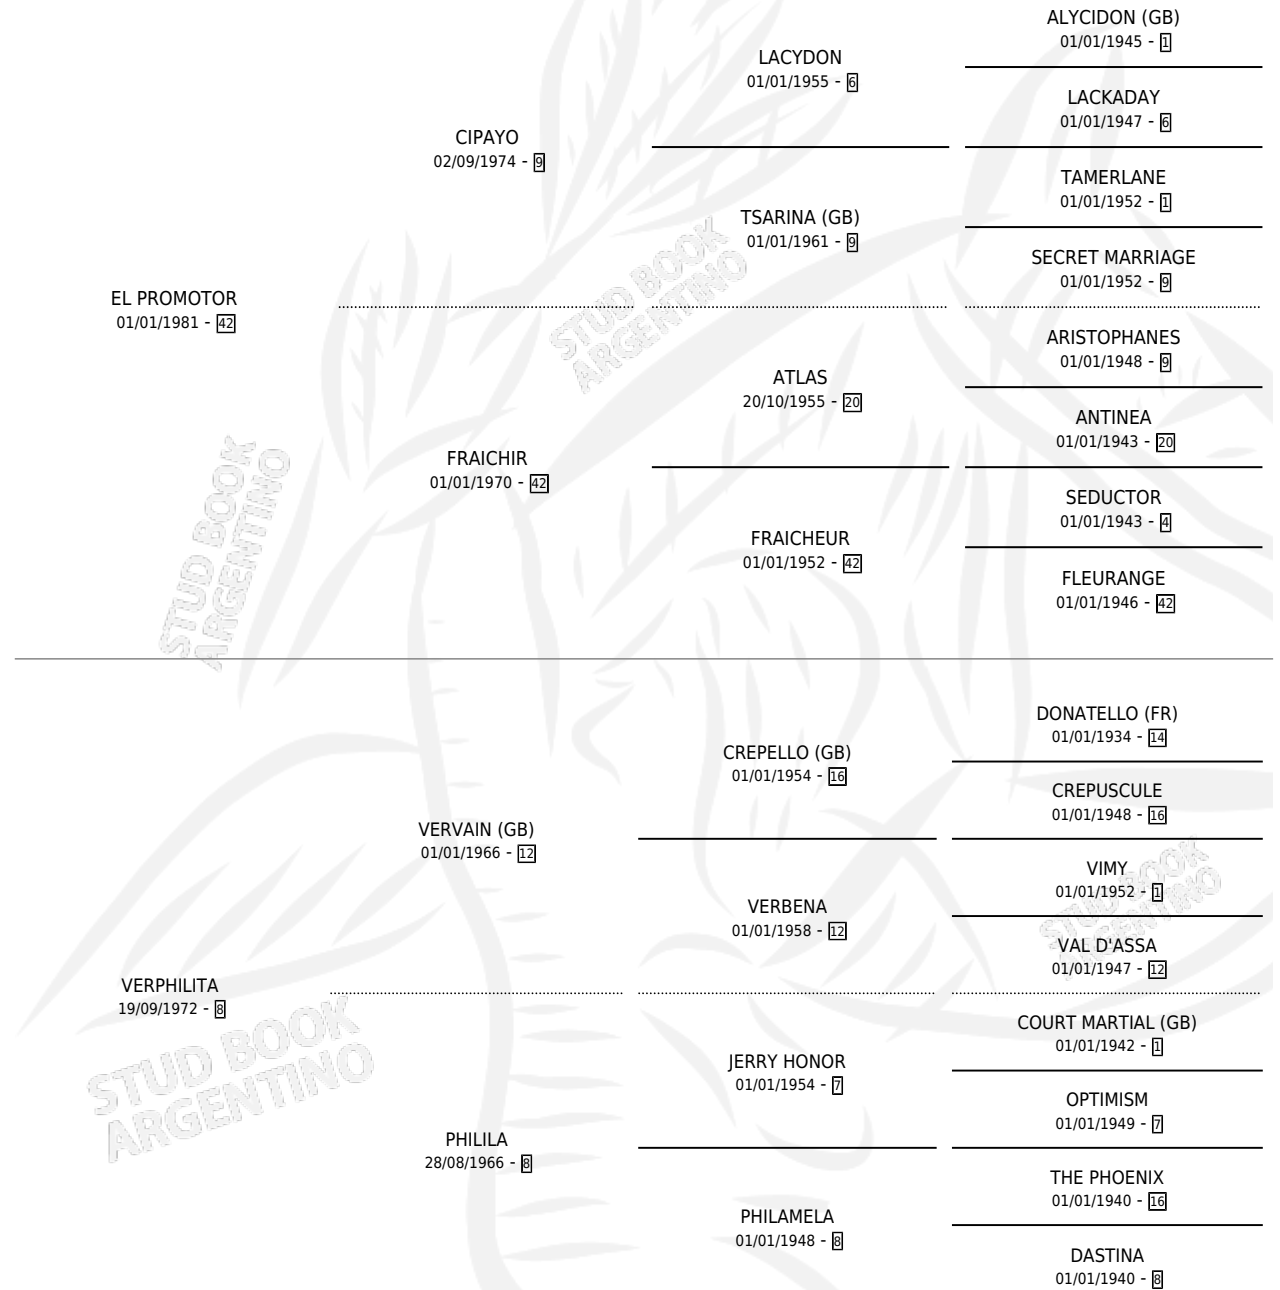

GRAN PROMOTOR

por EL PROMOTOR y VERPHILITA por VERVAIN (GB)

Argentina · Macho · Zaino Colorado · SP · 17/10/1988
Familia 8-g · Volumen 33

ESTADO

TIPIFICACIÓN SANGUÍNEA	X
TIPIFICACIÓN POR ADN	X
PASAPORTE	X
IDENTIFICACIÓN POR MICROCHIP	X
REPRODUCTOR	X

Lugar de nacimiento: Aizkolari

Criador: Aizkolari

PEDIGREE

CAMPAÑA

Solo carreras oficiales de Argentina

POR EDAD

EDAD	CC	1°	2°	3°	4°	5°	NP	CLC	CLG	CLCG1	CLGG1	IMPORTE	GANANCIA / CC
3 AÑOS	2	0	0	0	0	0	2	0	0	0	0	\$0	\$0
4 AÑOS	4	1	0	0	0	0	3	0	0	0	0	\$0	\$0
5 AÑOS	5	0	0	1	0	0	4	0	0	0	0	\$0	\$0
6 AÑOS	5	0	0	0	1	0	4	0	0	0	0	\$336	\$67
TOTALES	16	1	0	1	1	0	13	0	0	0	0	\$336	\$21
%		6.3%	0.0%	6.3%	6.3%	0.0%	81.3%	0.0%	0.0%	0.0%	0.0%		