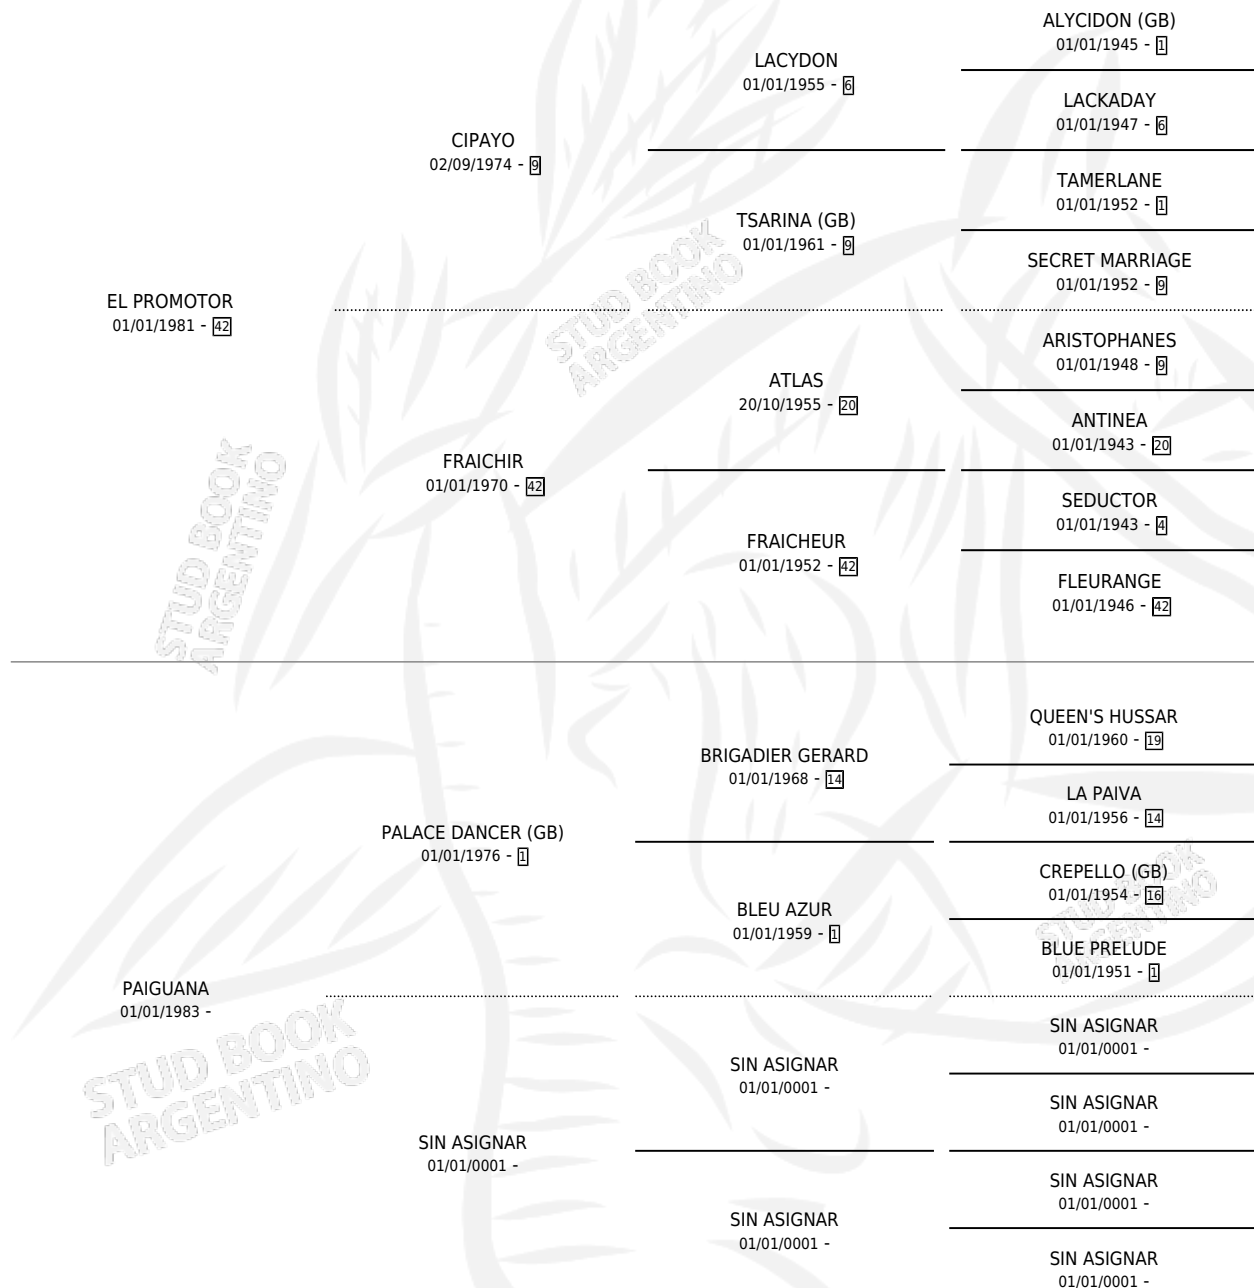

FE PROMOTORA

por **EL PROMOTOR** y **PAIGUANA** por **PALACE DANCER**
(GB)

Argentina · Hembra · Alazan · SP · 19/10/1988
Familia · Volumen 33

ESTADO

TIPIFICACIÓN SANGUÍNEA	✓
TIPIFICACIÓN POR ADN	✓
PASAPORTE	X
IDENTIFICACIÓN POR MICROCHIP	X
REPRODUCTOR	✓

Lugar de nacimiento: Aizkolari
Criador: Aizkolari

~

HIJOS

	MACHOS	HEMBRAS
6 NACIERON	1	5
1 CORRIERON	1	0

SIN ACTUACIONES

PEDIGREE

CAMPAÑA

Solo carreras oficiales de Argentina