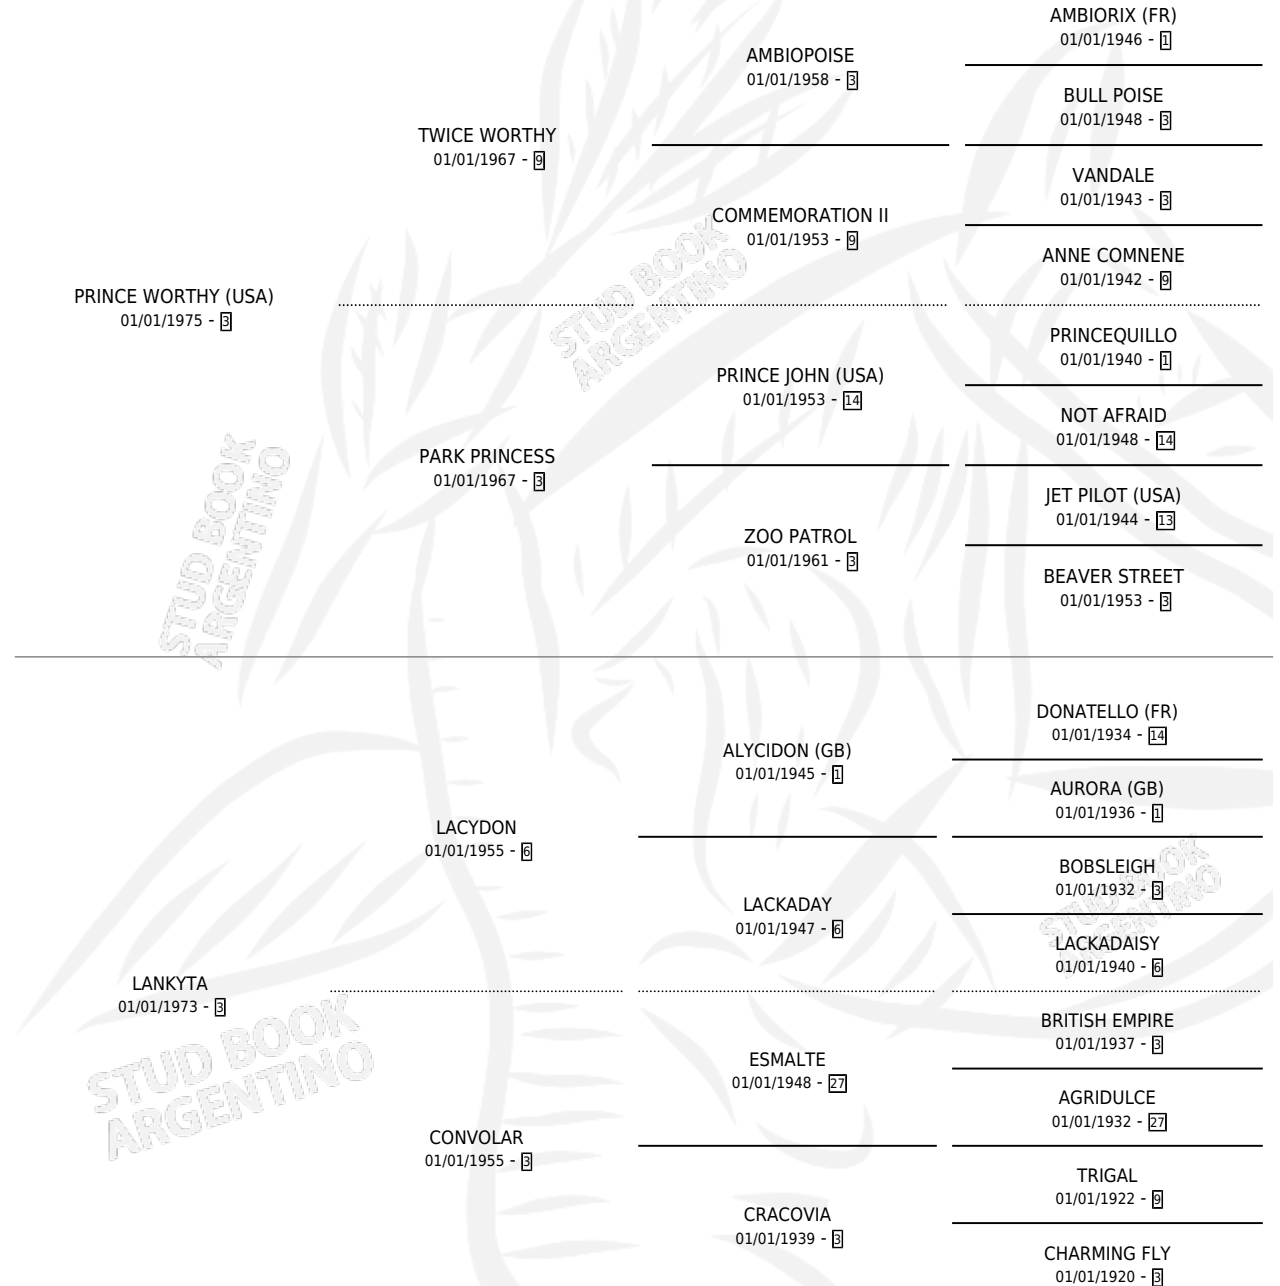

PROFITEROL

por **PRINCE WORTHY (USA)** y **LANKYTA** por **LACYDON**

Argentina · Macho · Zaino · SP · 23/10/1988
Familia 3-n · Volumen 33

ESTADO

TIPIFICACIÓN SANGUÍNEA	X
TIPIFICACIÓN POR ADN	X
PASAPORTE	X
IDENTIFICACIÓN POR MICROCHIP	X
REPRODUCTOR	X

Lugar de nacimiento: Don Yeye

Criador: Sin dato

PEDIGREE

CAMPAÑA

Solo carreras oficiales de Argentina

POR EDAD

EDAD	CC	1°	2°	3°	4°	5°	NP	CLC	CLG	CLCG1	CLGG1	IMPORTE	GANANCIA / CC
3 AÑOS	1	0	0	0	0	0	1	0	0	0	0	\$0	\$0
TOTALES	1	0	0	0	0	0	1	0	0	0	0	\$0	\$0
%		0.0%	0.0%	0.0%	0.0%	0.0%	100%	0.0%	0.0%	0.0%	0.0%		