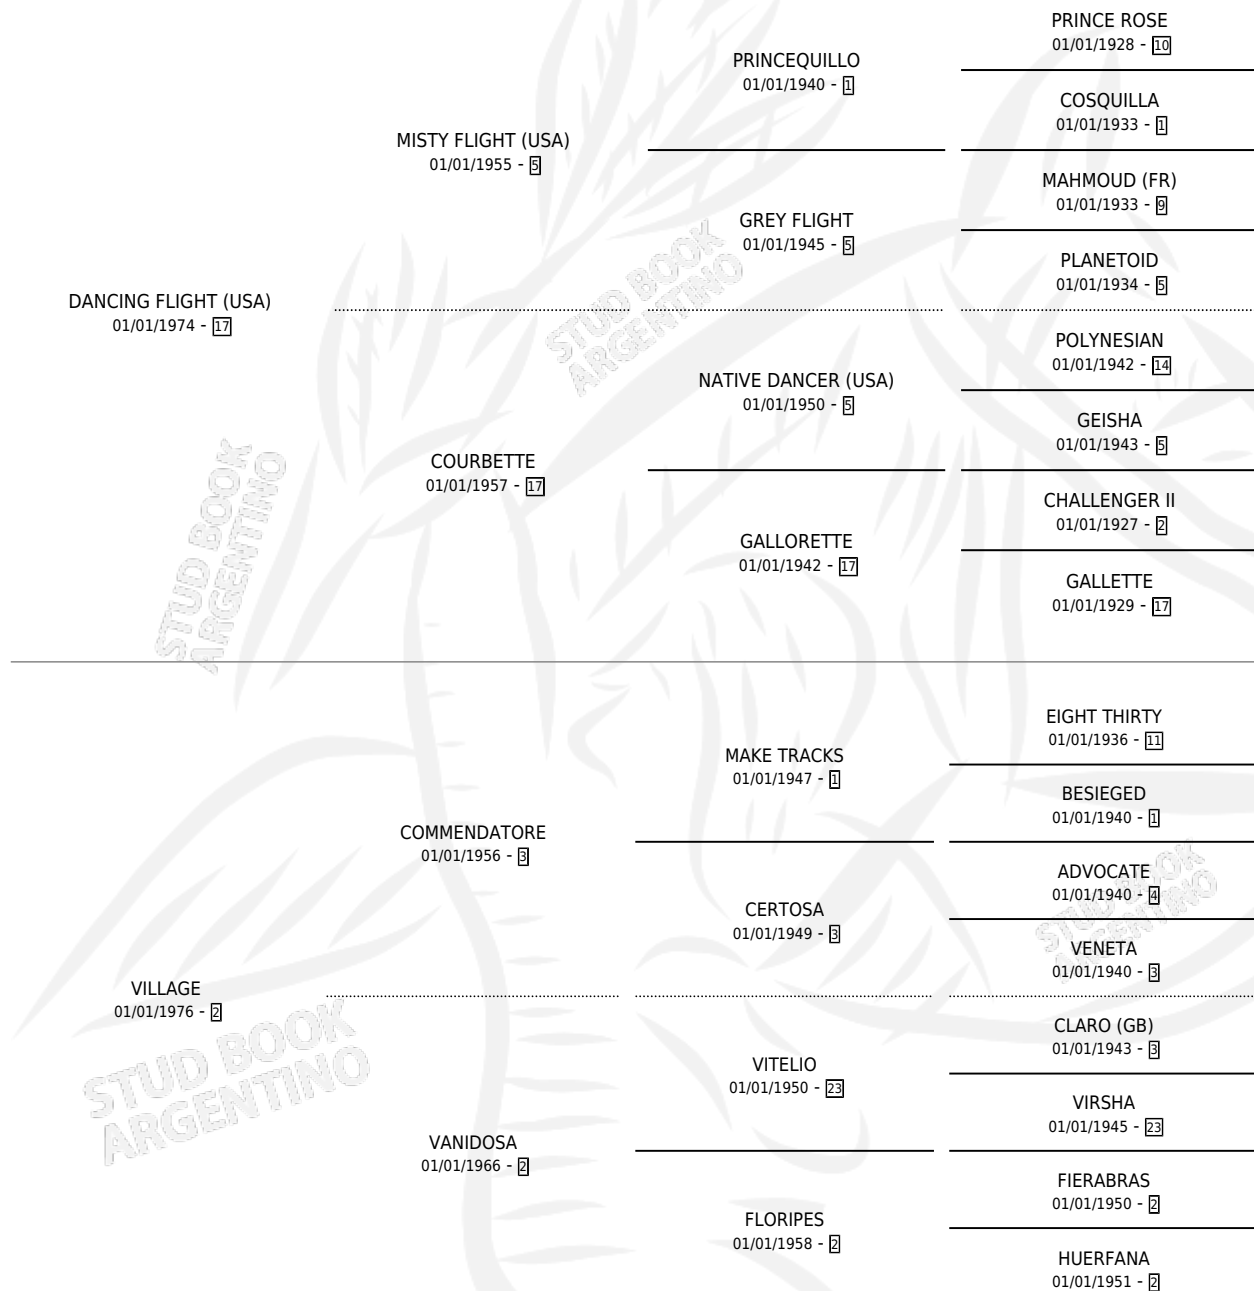

DANILO

por **DANCING FLIGHT (USA)** y **VILLAGE** por **COMMENDATORE**

Argentina · Macho · Tordillo · SP · 30/09/1988
Familia 2 · Volumen 33

ESTADO

TIPIFICACIÓN SANGUÍNEA	X
TIPIFICACIÓN POR ADN	X
PASAPORTE	X
IDENTIFICACIÓN POR MICROCHIP	X
REPRODUCTOR	X

Lugar de nacimiento: El Candil

Criador: Sin dato

PEDIGREE

CAMPAÑA

Solo carreras oficiales de Argentina

POR EDAD

EDAD	CC	1°	2°	3°	4°	5°	NP	CLC	CLG	CLCG1	CLGG1	IMPORTE	GANANCIA / CC
3 AÑOS	1	0	0	0	1	0	0	0	0	0	0	\$0	\$0
4 AÑOS	2	0	0	1	0	0	1	0	0	0	0	\$0	\$0
5 AÑOS	4	0	0	0	0	0	4	0	0	0	0	\$0	\$0
TOTALES	7	0	0	1	1	0	5	0	0	0	0	\$0	\$0
%		0.0%	0.0%	14.3%	14.3%	0.0%	71.4%	0.0%	0.0%	0.0%	0.0%		