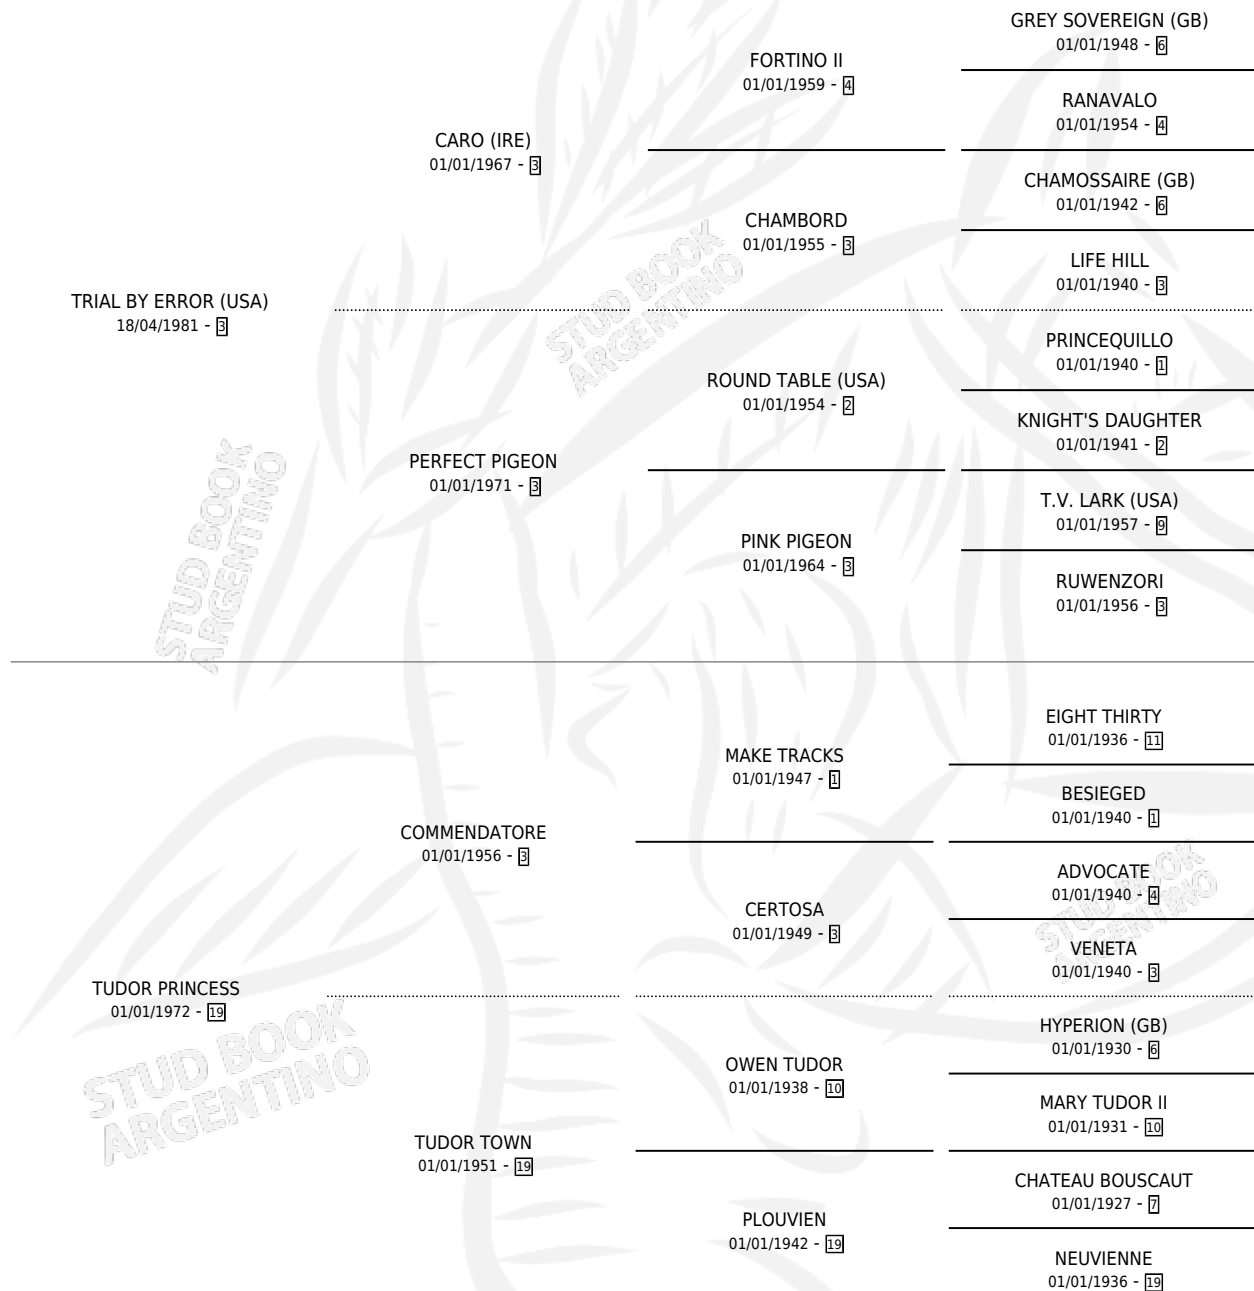

TUDOR ERA

por TRIAL BY ERROR (USA) y TUDOR PRINCESS por
COMMENDATORE

Argentina · Hembra · Zaino Doradillo · SP · 13/10/1988
Familia 19-c · Volumen 33

ESTADO

TIPIFICACIÓN SANGUÍNEA	✓
TIPIFICACIÓN POR ADN	X
PASAPORTE	X
IDENTIFICACIÓN POR MICROCHIP	X
REPRODUCTOR	✓

Lugar de nacimiento: El Candil

Criador: Sin dato

~

HIJOS

	MACHOS	HEMBRAS
4 NACIERON	1	3
3 CORRIERON	1	2
2 GANARON	0	2
0 GANADORES CL	0 GANADORES GR	0 GANADORES G1

PEDIGREE

CAMPAÑA

Solo carreras oficiales de Argentina