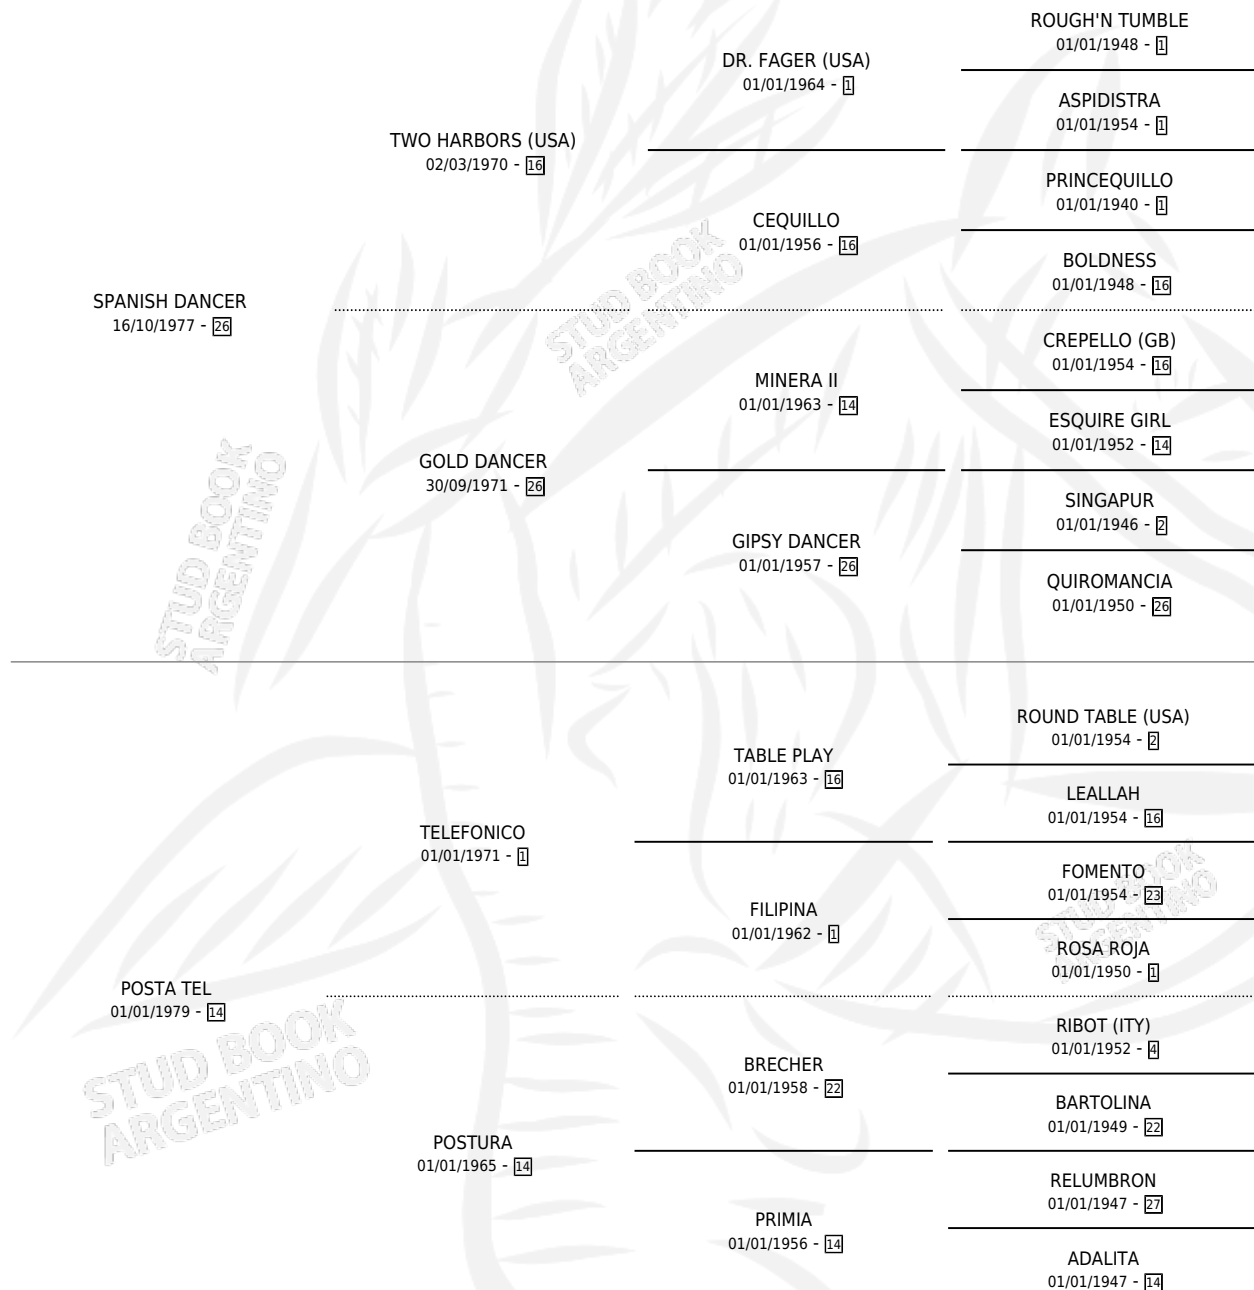

Lugar de nacimiento: Estacion de Montas los Galpones
Criador: Sin dato

~

HIJOS

	MACHOS	HEMBRAS
4 NACIERON	2	2
1 CORRIERON	1	0

SIN ACTUACIONES

PEDIGREE

CAMPAÑA

Solo carreras oficiales de Argentina