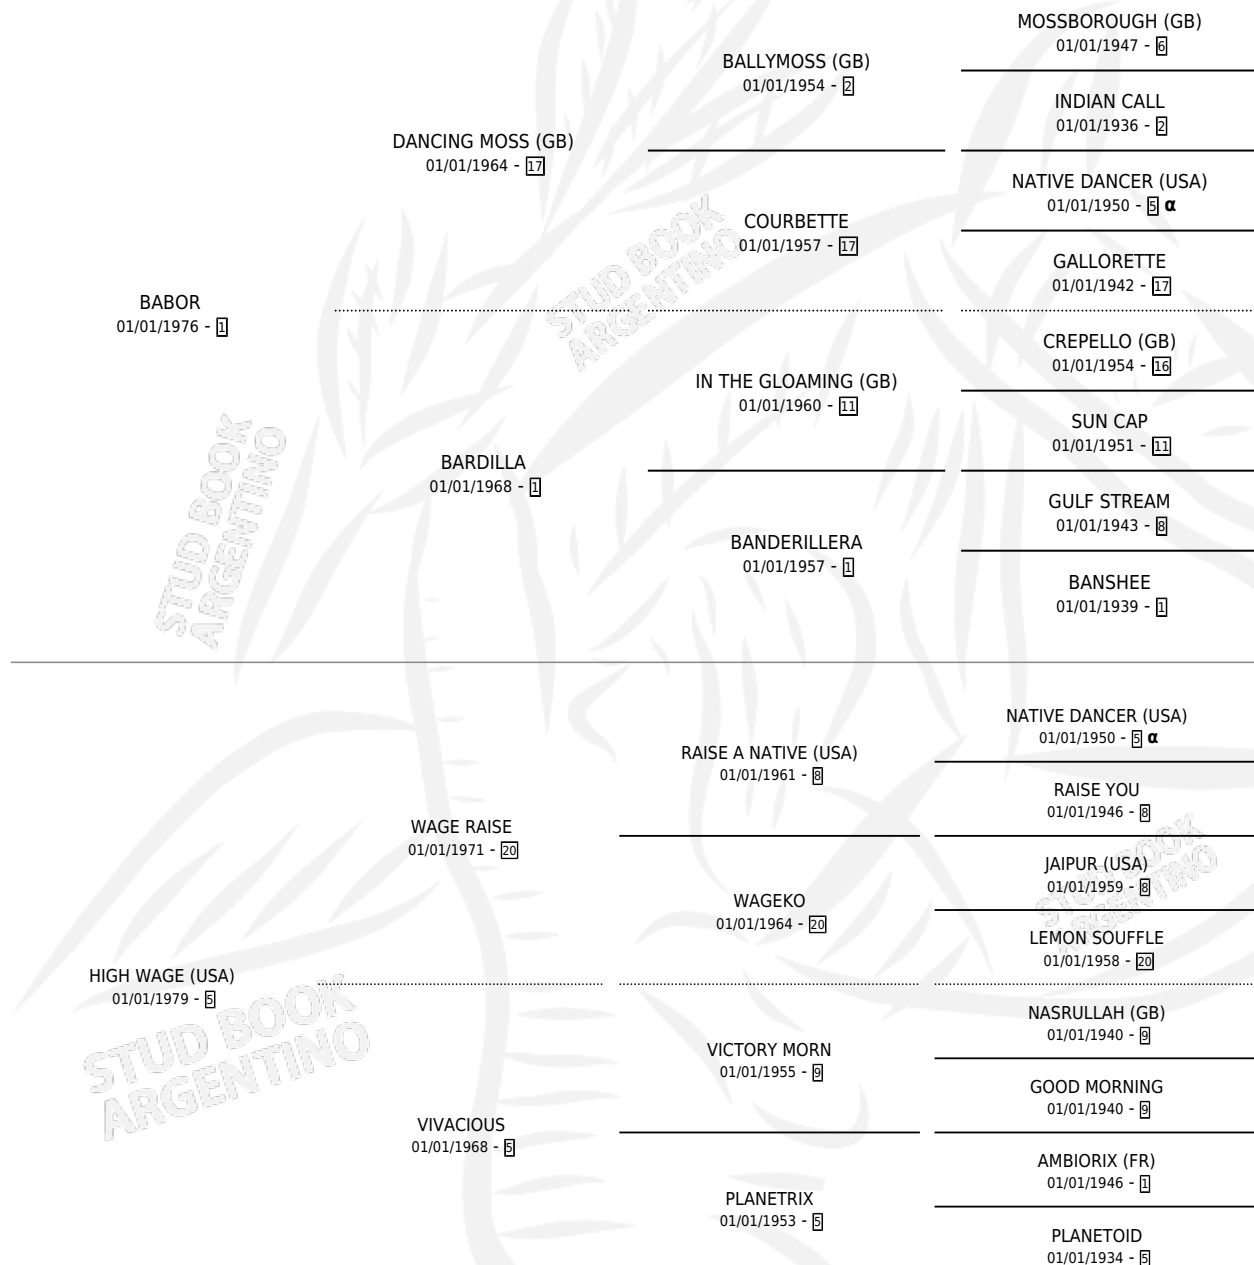

Lugar de nacimiento: La Quebrada

Criador: Ceriani Cernadas Hernan y Ferrer Reyes Sara Ceriani De

~

HIJOS

	MACHOS	HEMBRAS
2 NACIERON	1	1
1 CORRIERON	0	1
1 GANARON	0	1
0 GANADORES CL	0 GANADORES GR	0 GANADORES G1

PEDIGREE

INBREEDING : α

CAMPAÑA

Solo carreras oficiales de Argentina

POR EDAD

EDAD	CC	1°	2°	3°	4°	5°	NP	CLC	CLG	CLCG1	CLGG1	IMPORTE	GANANCIA / CC
3 AÑOS	9	1	0	0	2	1	5	0	0	0	0	\$0	\$0
4 AÑOS	5	0	1	1	0	1	2	0	0	0	0	\$0	\$0
TOTALES	14	1	1	1	2	2	7	0	0	0	0	\$0	\$0
%		7.1%	7.1%	7.1%	14.3%	14.3%	50.0%	0.0%	0.0%	0.0%	0.0%		