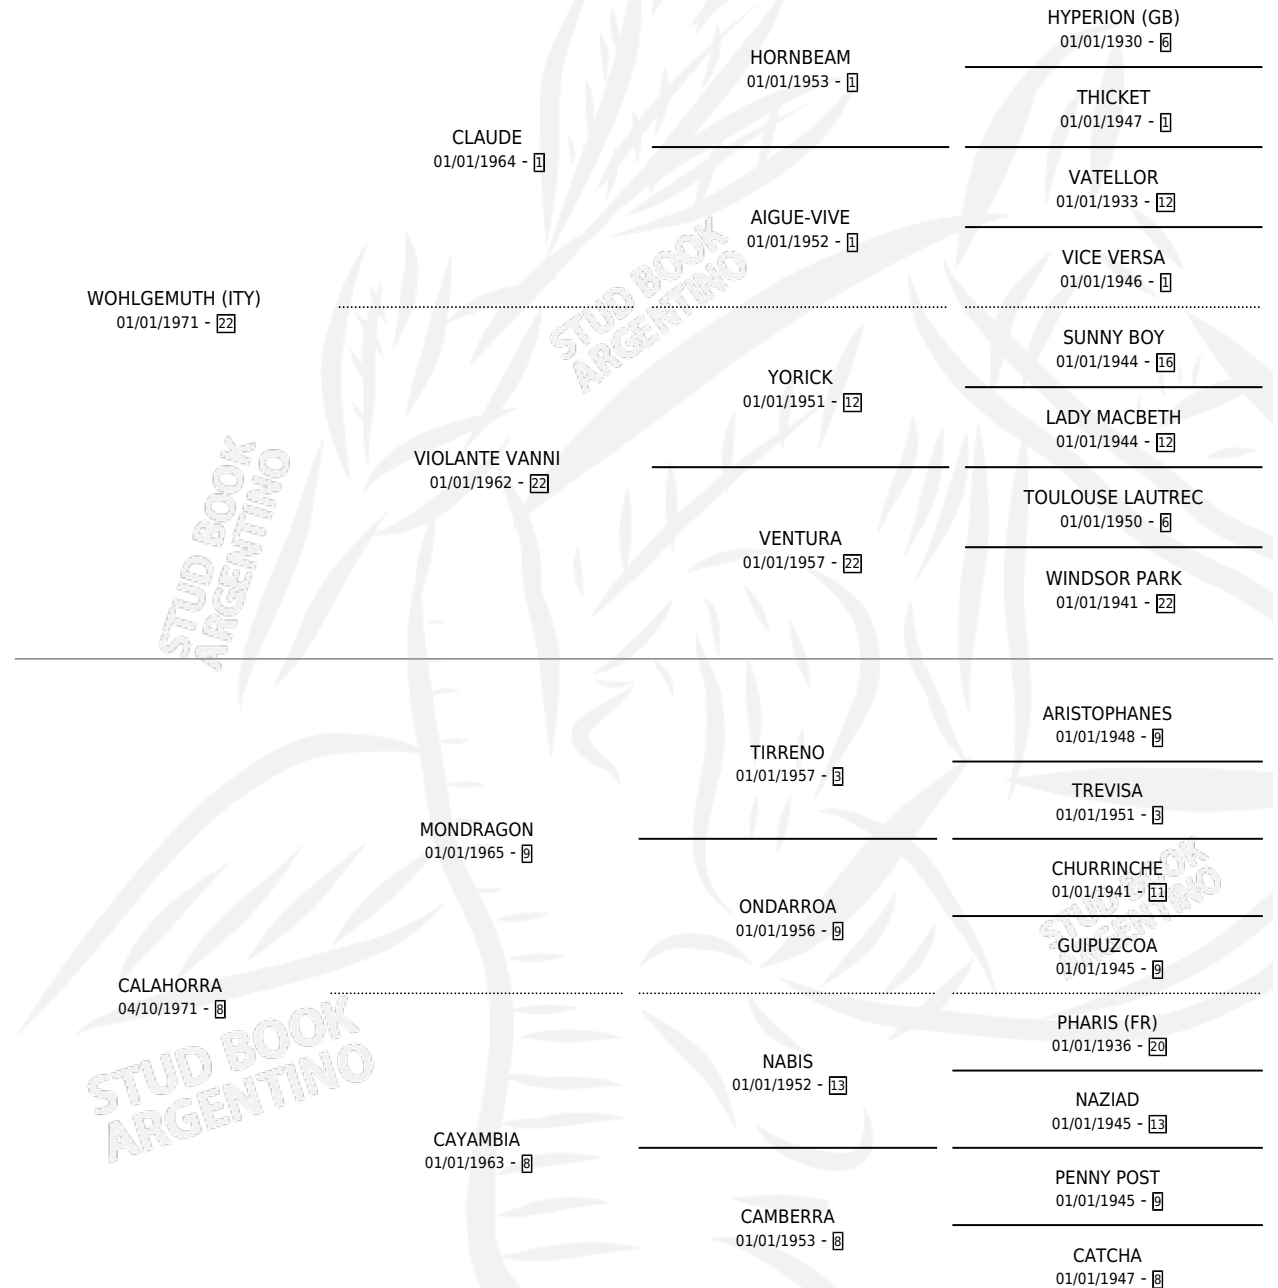

CALCULANDO

por WOHLGEMUTH (ITY) y CALAHORRA por MONDRAGON

Argentina · Macho · Zaino Doradillo · SP · 29/09/1988
Familia 8-b · Volumen 33

ESTADO

TIPIFICACIÓN SANGUÍNEA	X
TIPIFICACIÓN POR ADN	X
PASAPORTE	X
IDENTIFICACIÓN POR MICROCHIP	X
REPRODUCTOR	X

Lugar de nacimiento: Santo Stefano

Criador: Sin dato

PEDIGREE

CALCULANDO

Datos oficiales del Stud Book Argentino

Documento generado el 05/05/2026

studbook.org.ar