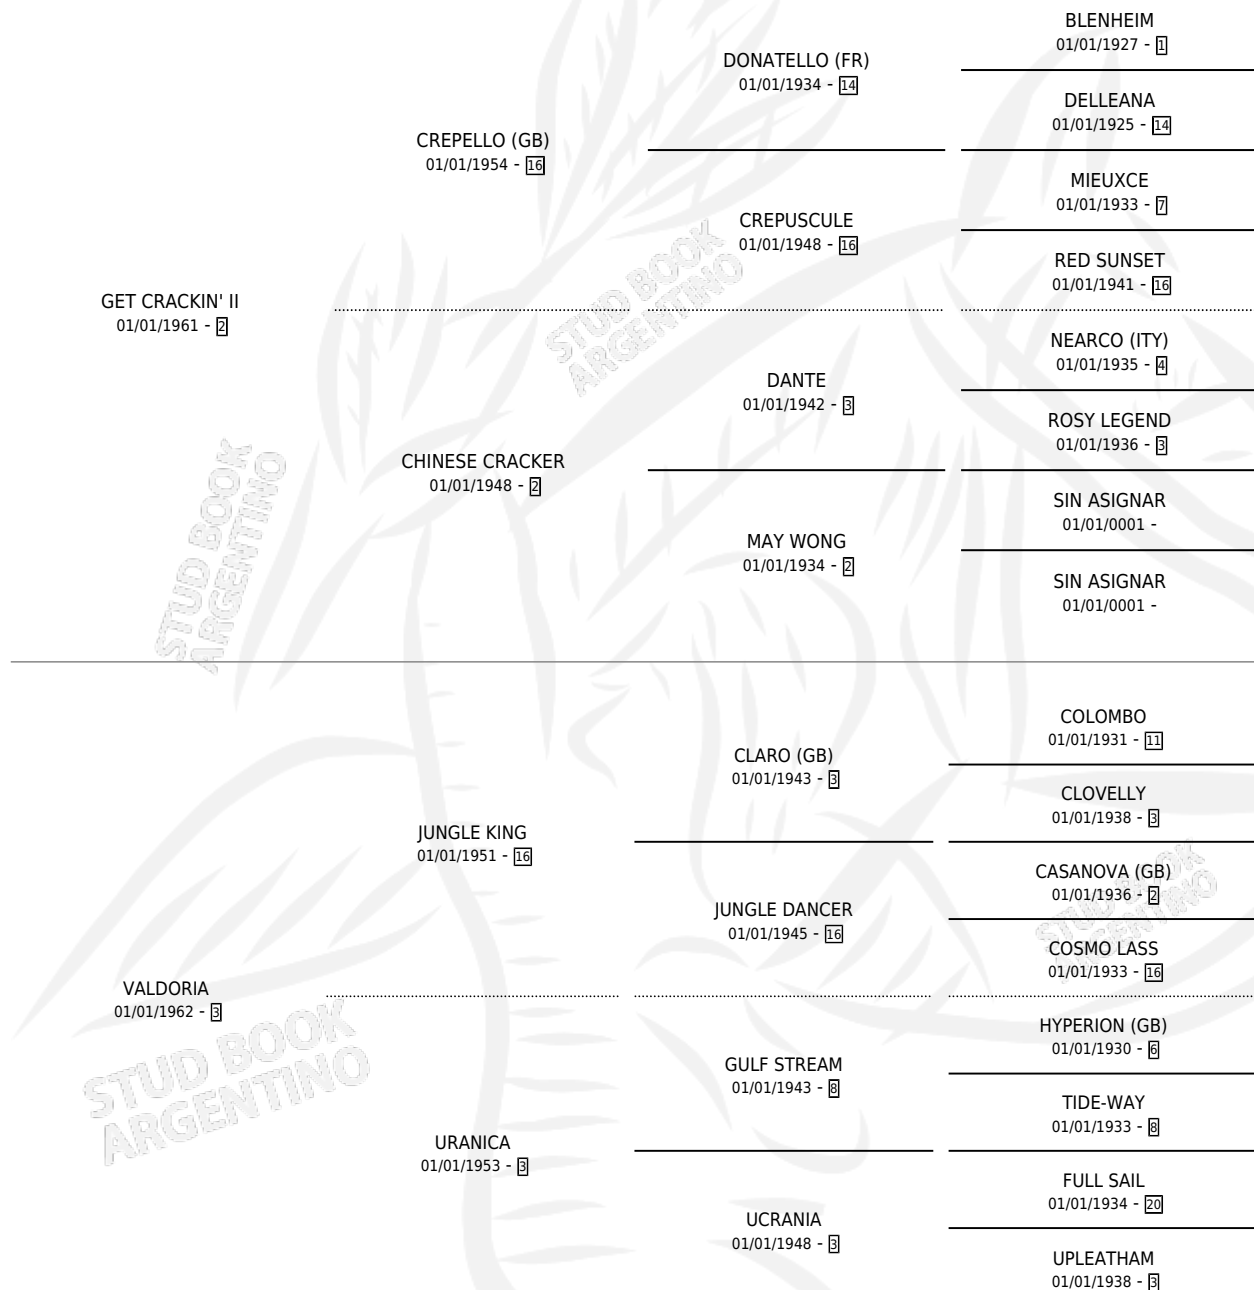

VALDETORRES

por GET CRACKIN' II y VALDORIA por JUNGLE KING

Argentina · Macho · Zaino Colorado · SP · 01/01/1970
Familia 3-d · Volumen 27

ESTADO

TIPIFICACIÓN SANGUÍNEA	X
TIPIFICACIÓN POR ADN	X
PASAPORTE	X
IDENTIFICACIÓN POR MICROCHIP	X
REPRODUCTOR	✓

Lugar de nacimiento: Campo particular

Criador: Sin dato

~

HIJOS

	MACHOS	HEMBRAS
34 NACIERON	14	20
2 CORRIERON	0	2
2 GANARON	0	2
0 GANADORES CL	0 GANADORES GR	0 GANADORES G1

PEDIGREE

SERVICIOS PADRILLO

TEMPORADA	HARAS	SERVICIO	NAC.	EFFECTIVIDAD
1988	EL CHALET	6	1	16.67 %
1987	IMPORTADO EN VIENTRE	6	4	66.67 %
1986	IMPORTADO EN VIENTRE	4	0	0.00 %
1985	IMPORTADO EN VIENTRE	7	4	57.14 %
0	IMPORTADO EN VIENTRE	5	2	40.00 %

VALDETORRES

Datos oficiales del Stud Book Argentino

Documento generado el 06/05/2026

studbook.org.ar