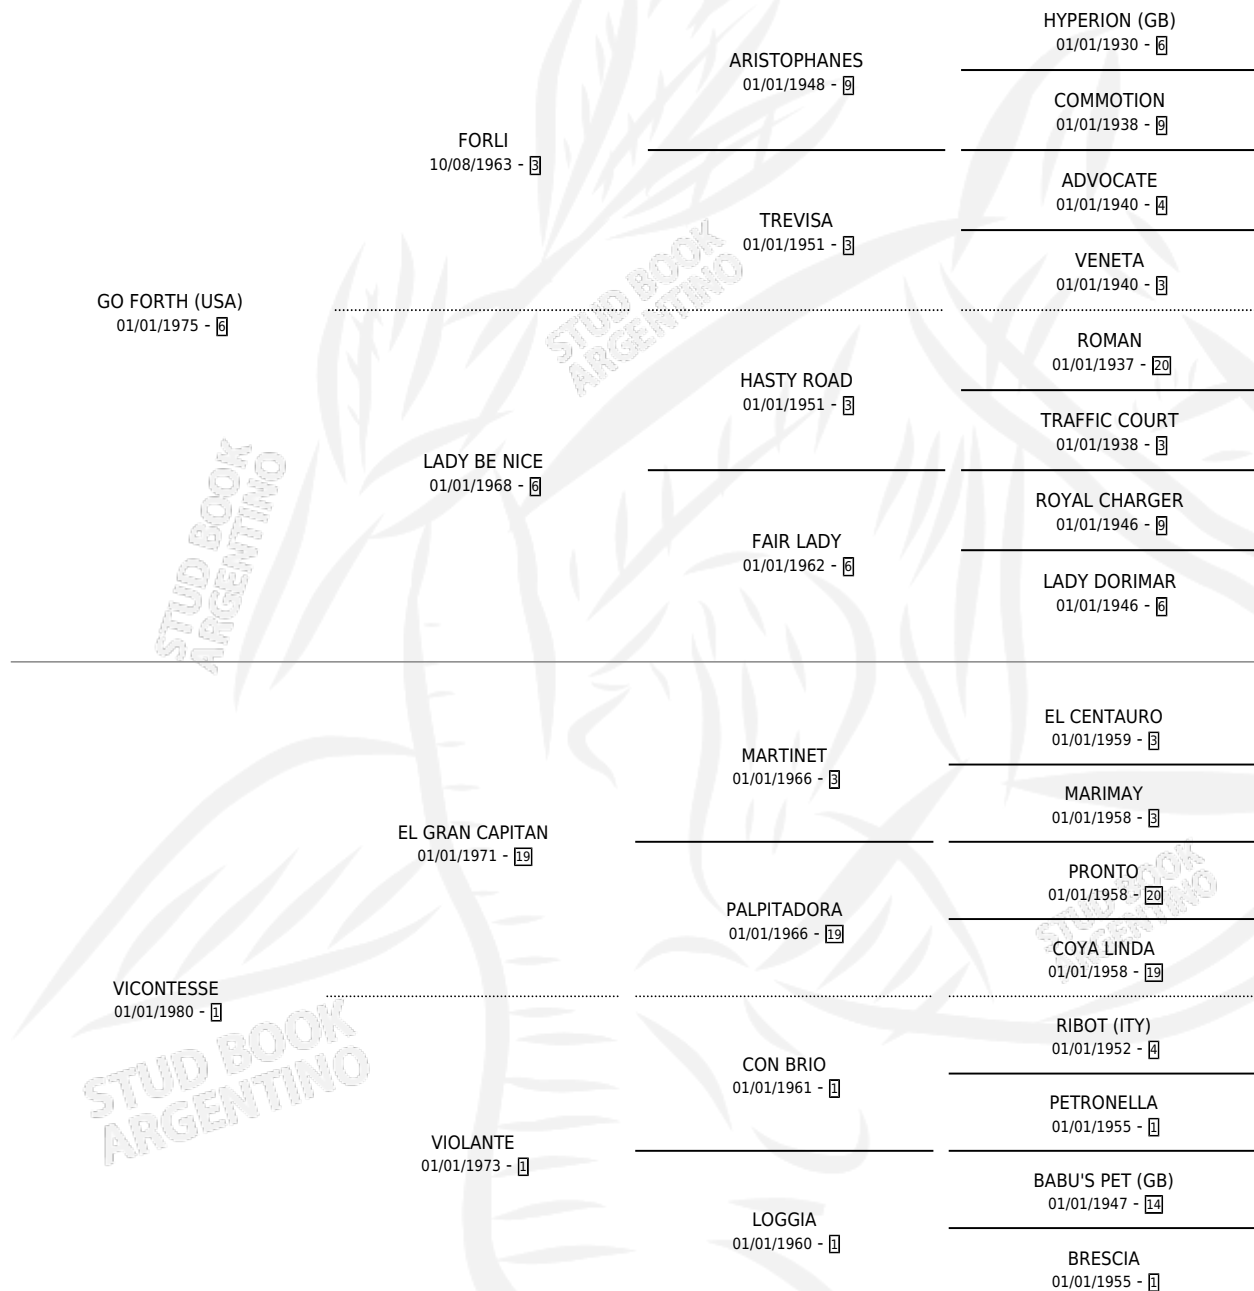

SEE FORTH

por GO FORTH (USA) y VICONTESSE por EL GRAN CAPITAN

Argentina · Macho · Alazan · SP · 06/10/1988
Familia 1-e · Volumen 33

ESTADO

TIPIFICACIÓN SANGUÍNEA	X
TIPIFICACIÓN POR ADN	X
PASAPORTE	X
IDENTIFICACIÓN POR MICROCHIP	X
REPRODUCTOR	X

Lugar de nacimiento: Campo Del Cielo

Criador: Campo Del Cielo

PEDIGREE

SEE FORTH

Datos oficiales del Stud Book Argentino

Documento generado el 11/06/2026

studbook.org.ar