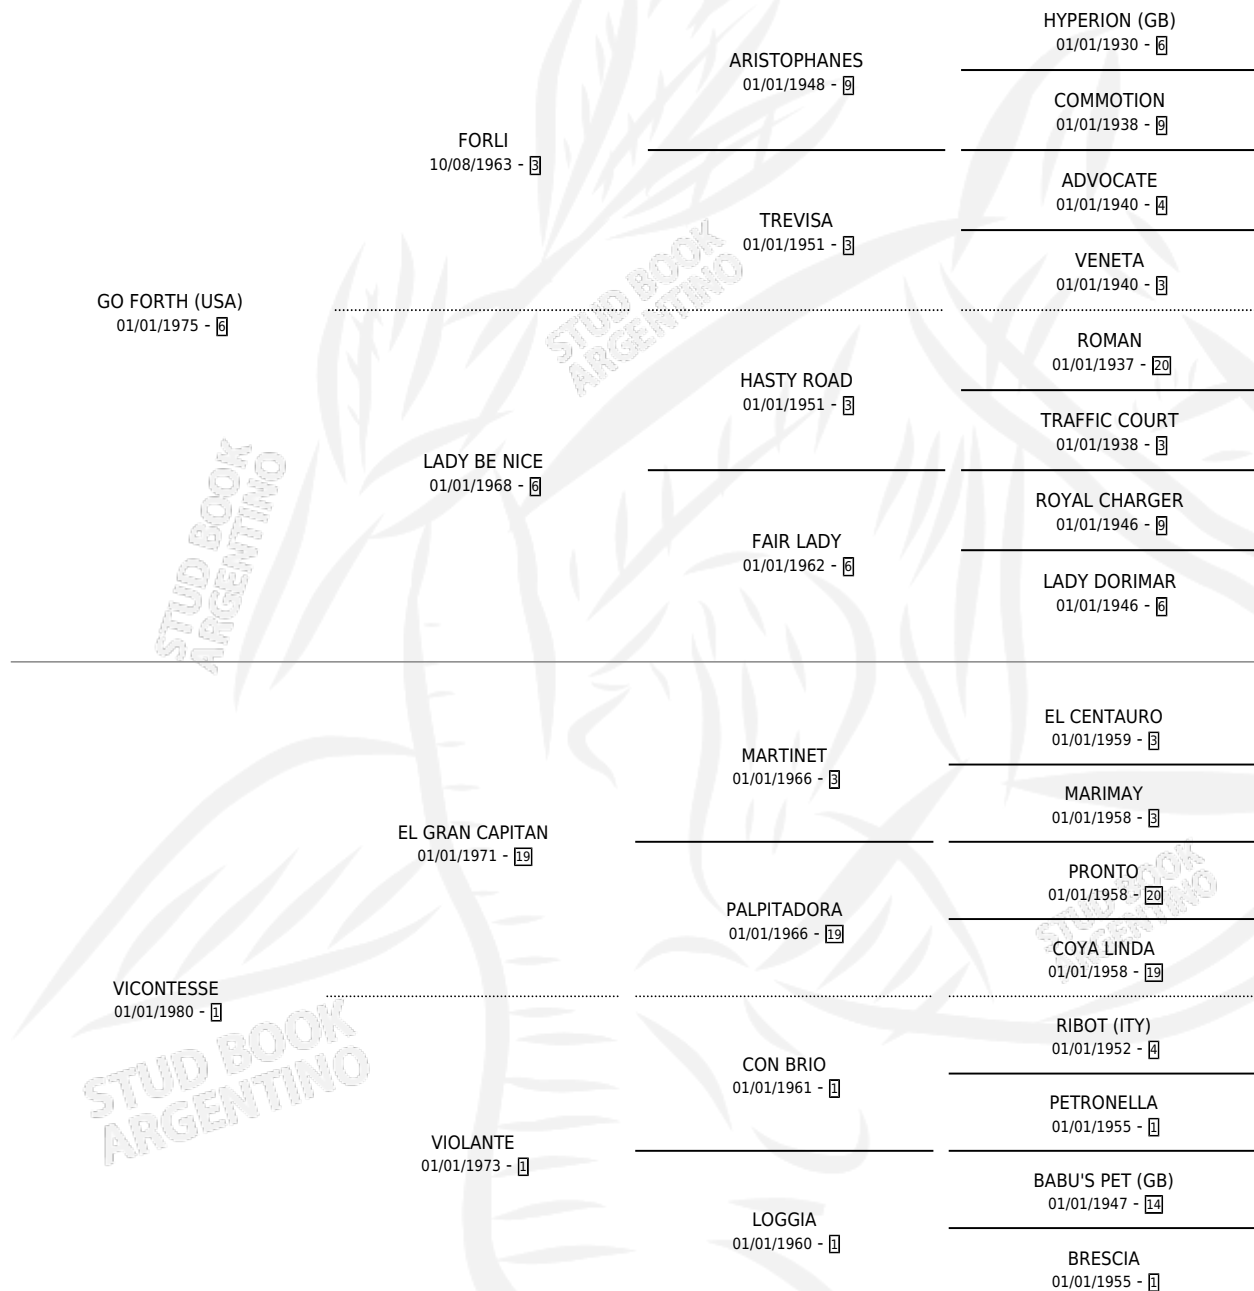

SEE FORTH

por GO FORTH (USA) y VICONTESSE por EL GRAN CAPITAN

Argentina · Macho · Alazan · SP · 06/10/1988
Familia 1-e · Volumen 33

ESTADO

TIPIFICACIÓN SANGUÍNEA	X
TIPIFICACIÓN POR ADN	X
PASAPORTE	X
IDENTIFICACIÓN POR MICROCHIP	X
REPRODUCTOR	X

Lugar de nacimiento: Campo Del Cielo

Criador: Campo Del Cielo

PEDIGREE

SEE FORTH

Datos oficiales del Stud Book Argentino

Documento generado el 25/04/2026

studbook.org.ar