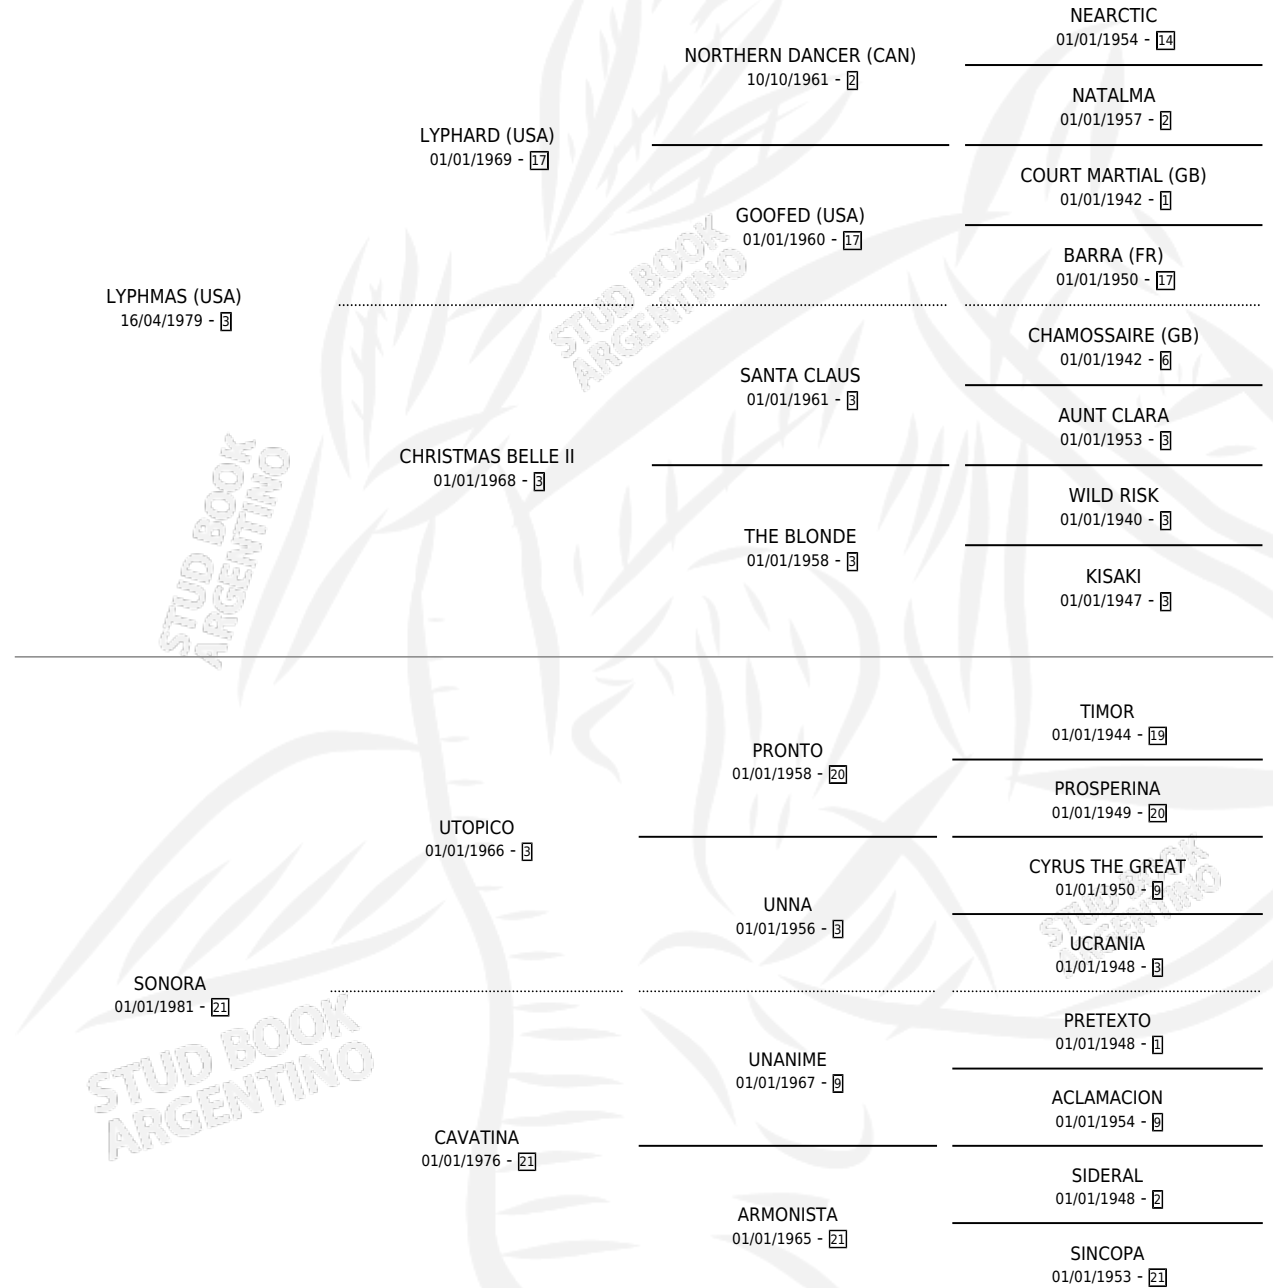

LYPHSONA

por LYPHMAS (USA) y SONORA por UTOPICO

Argentina · Hembra · Zaino Colorado · SP · 13/10/1988
Familia 21-a · Volumen 33

ESTADO

TIPIFICACIÓN SANGUÍNEA	X
TIPIFICACIÓN POR ADN	X
PASAPORTE	X
IDENTIFICACIÓN POR MICROCHIP	X
REPRODUCTOR	X

Lugar de nacimiento: La Francia

Criador: Irrarrazaval Juan Pablo

PEDIGREE

LYPHSONA

Datos oficiales del Stud Book Argentino

Documento generado el 28/04/2026

studbook.org.ar