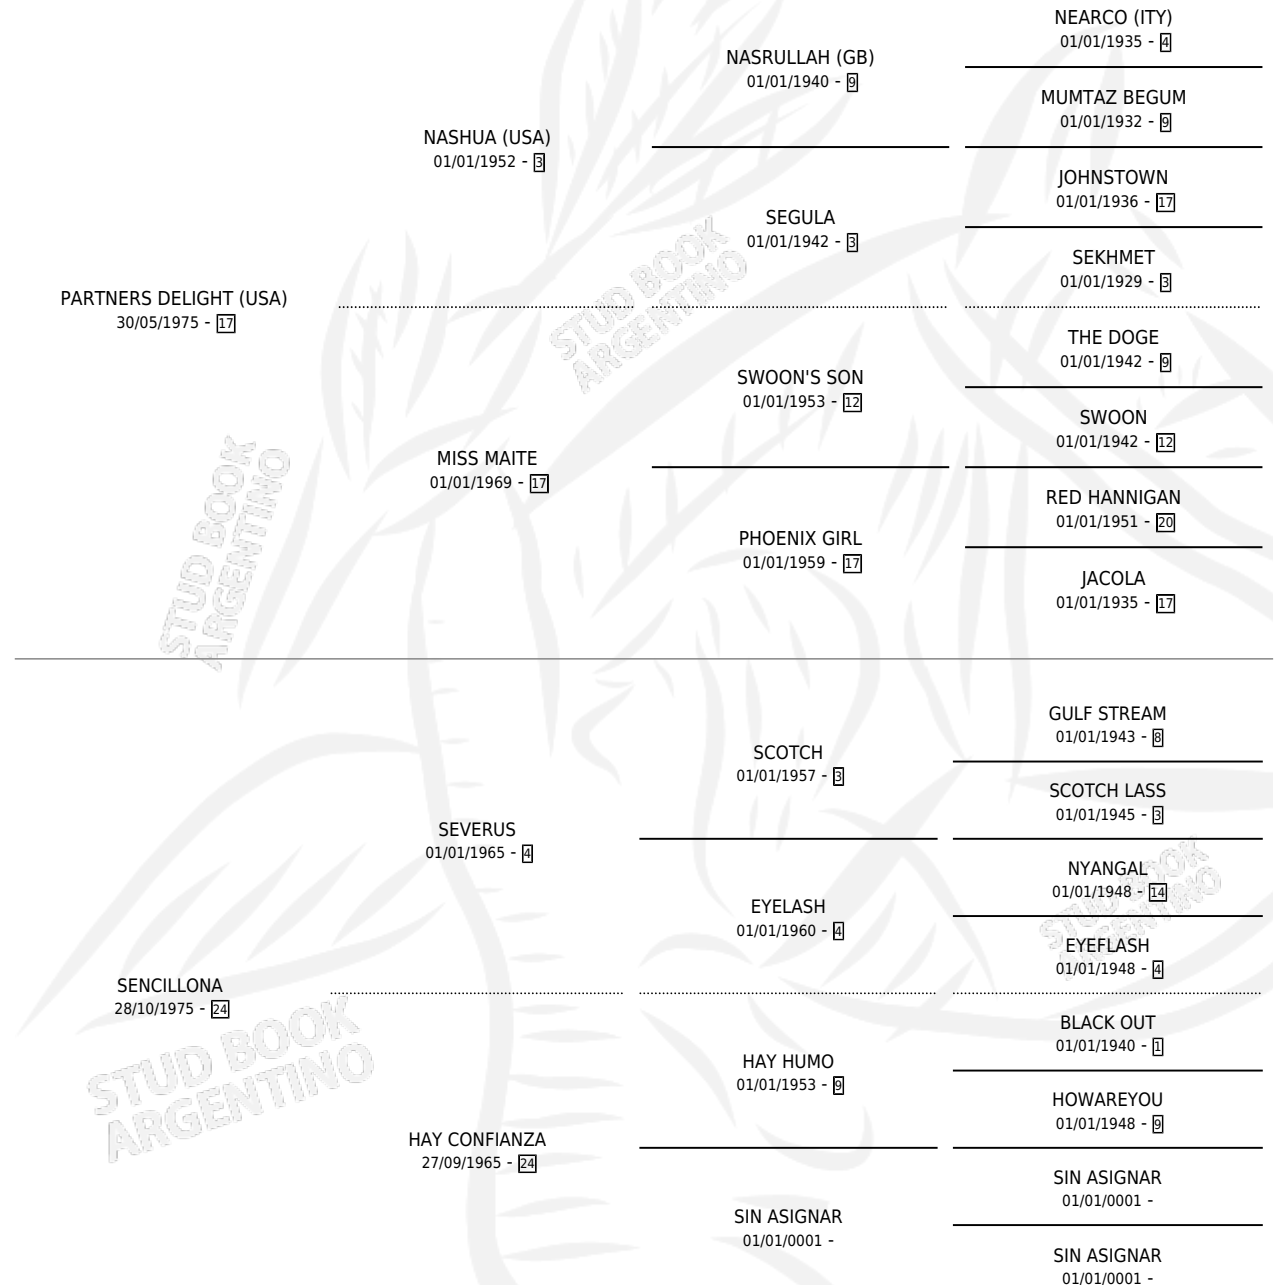

PASENCILLO

por **PARTNERS DELIGHT (USA)** y **SENCILLONA** por **SEVERUS**

Argentina · Macho · Alazan · SP · 29/09/1988
Familia 24 · Volumen 33

ESTADO

TIPIFICACIÓN SANGUÍNEA	X
TIPIFICACIÓN POR ADN	X
PASAPORTE	X
IDENTIFICACIÓN POR MICROCHIP	X
REPRODUCTOR	X

Lugar de nacimiento: Las Camelias
Criador: Las Camelias

PEDIGREE