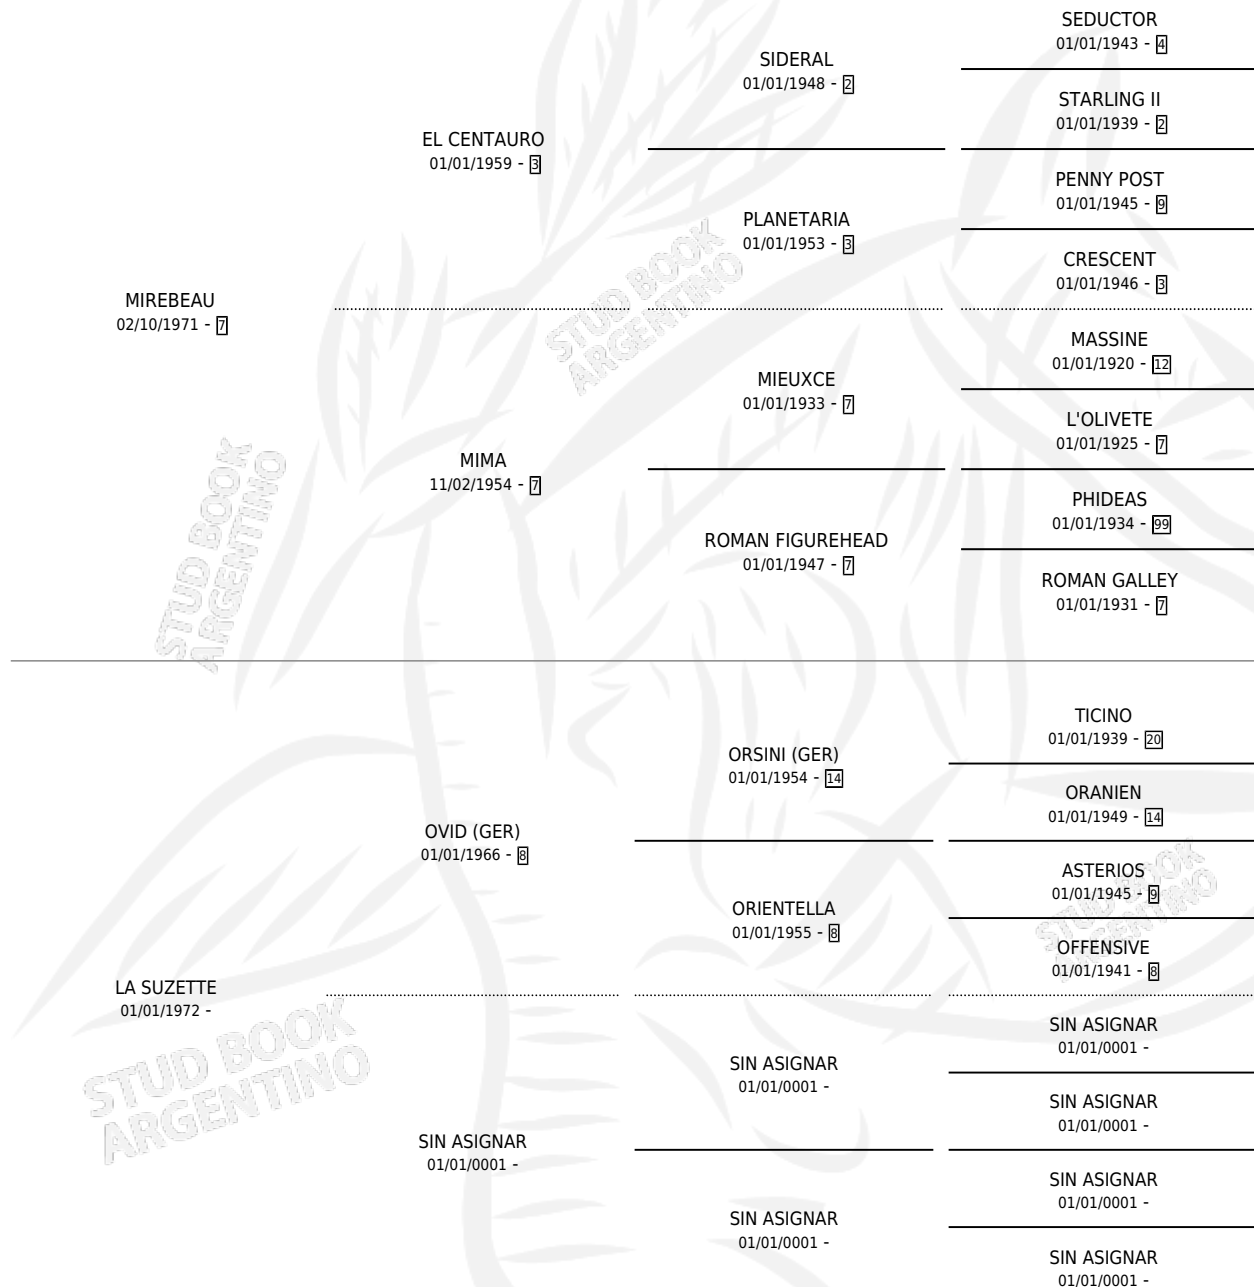

SEGUNDA ESQUILA

por MIREBEAU y LA SUZETTE por OVID (GER)

Argentina · Hembra · Zaino · SP · 17/09/1988
Familia · Volumen 33

ESTADO

TIPIFICACIÓN SANGUÍNEA	X
TIPIFICACIÓN POR ADN	X
PASAPORTE	X
IDENTIFICACIÓN POR MICROCHIP	X
REPRODUCTOR	X

Lugar de nacimiento:

Criador: Sin dato

PEDIGREE