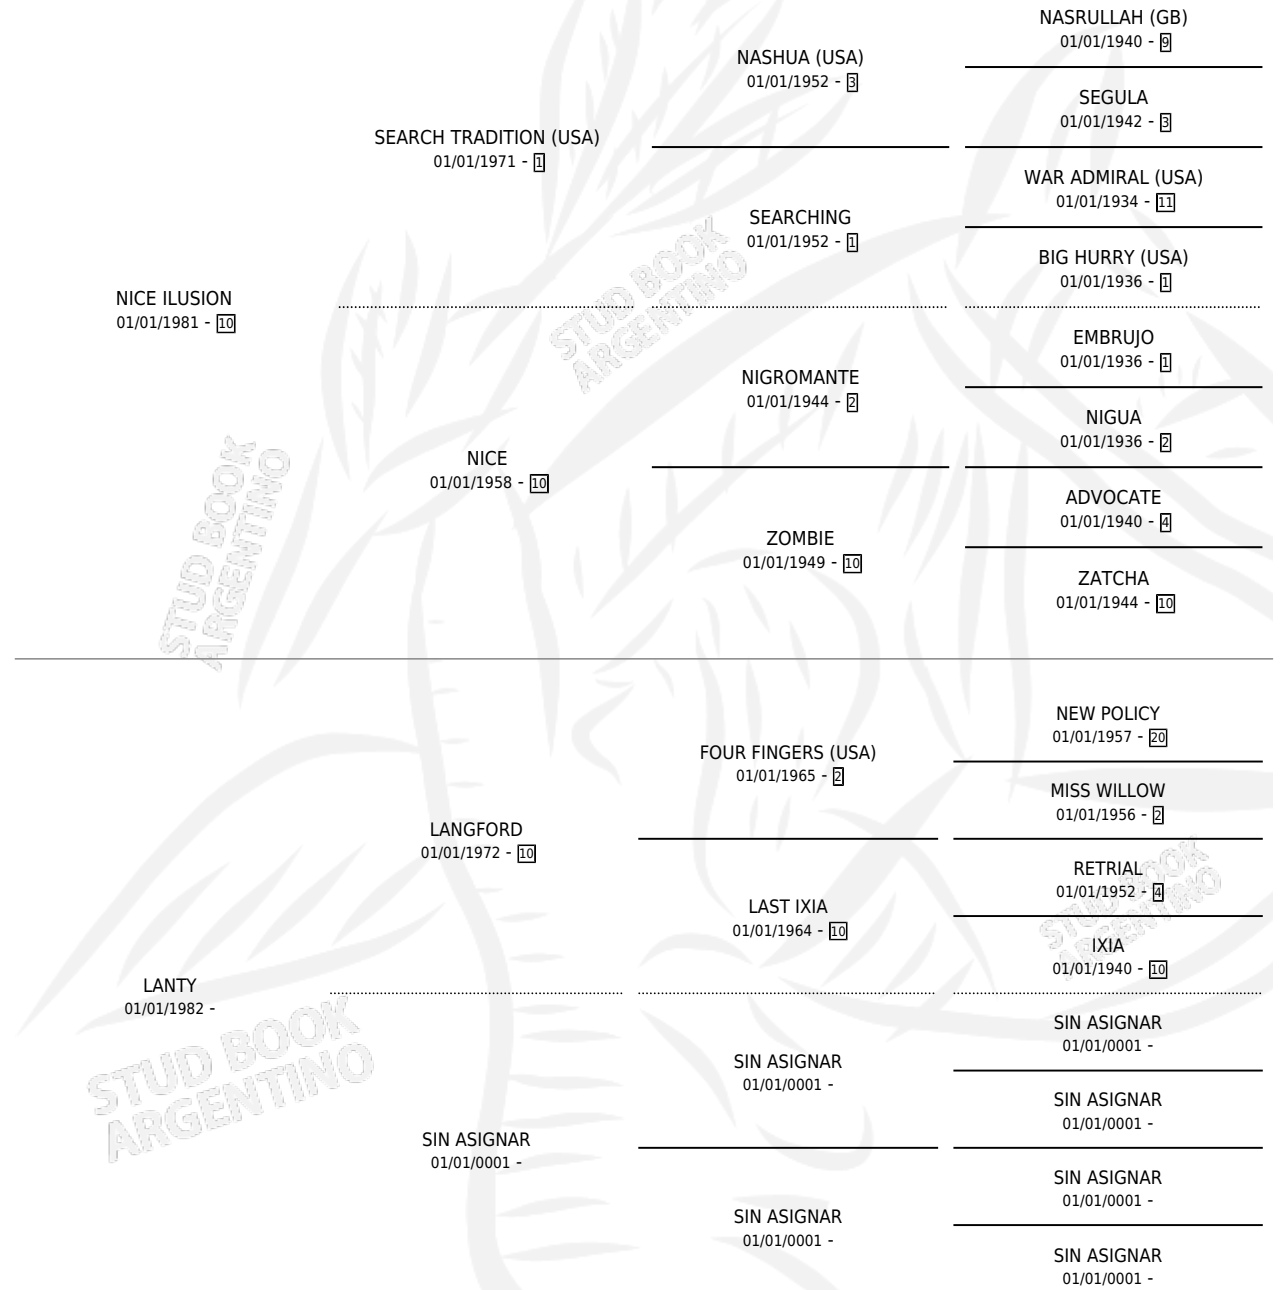

IMAGINACION

por NICE ILUSION y LANTY por LANGFORD

Argentina · Hembra · Zaino · SP · 30/09/1988
Familia · Volumen 33

ESTADO

TIPIFICACIÓN SANGUÍNEA	✓
TIPIFICACIÓN POR ADN	X
PASAPORTE	X
IDENTIFICACIÓN POR MICROCHIP	X
REPRODUCTOR	✓

Lugar de nacimiento: Dicha

Criador: Principi Alberto

PEDIGREE

CAMPAÑA

Solo carreras oficiales de Argentina

POR EDAD

EDAD	CC	1°	2°	3°	4°	5°	NP	CLC	CLG	CLCG1	CLGG1	IMPORTE	GANANCIA / CC
2 AÑOS	3	0	0	0	0	0	3	0	0	0	0	\$0	\$0
3 AÑOS	2	1	0	0	0	0	1	0	0	0	0	\$0	\$0
4 AÑOS	3	0	0	0	0	0	3	0	0	0	0	\$0	\$0
5 AÑOS	1	0	0	0	0	0	1	0	0	0	0	\$0	\$0
TOTALES	9	1	0	0	0	0	8	0	0	0	0	\$0	\$0
%		11.1%	0.0%	0.0%	0.0%	0.0%	88.9%	0.0%	0.0%	0.0%	0.0%		