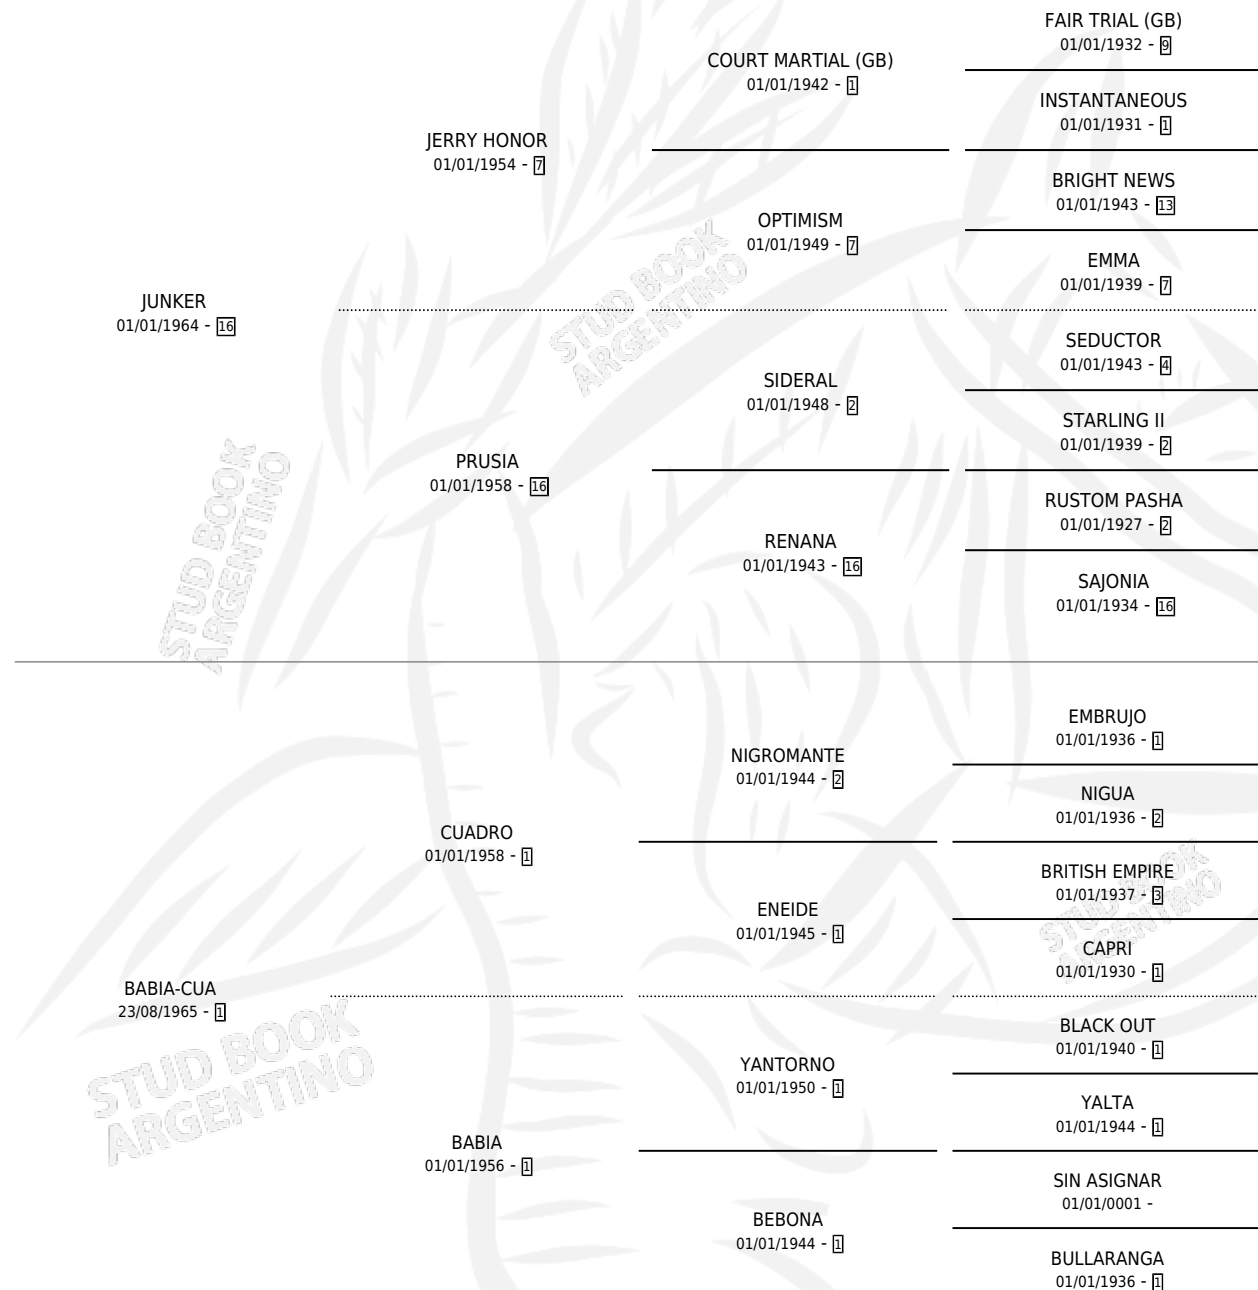

JUAN EN BABIA

por JUNKER y BABIA-CUA por CUADRO

Argentina · Macho · Tordillo · SP · 12/09/1970
Familia 1-b · Volumen 27

ESTADO

TIPIFICACIÓN SANGUÍNEA	X
TIPIFICACIÓN POR ADN	X
PASAPORTE	X
IDENTIFICACIÓN POR MICROCHIP	X
REPRODUCTOR	X

Lugar de nacimiento: Campo particular

Criador: Sin dato

PEDIGREE

JUAN EN BABIA

Datos oficiales del Stud Book Argentino

Documento generado el 15/05/2026

studbook.org.ar