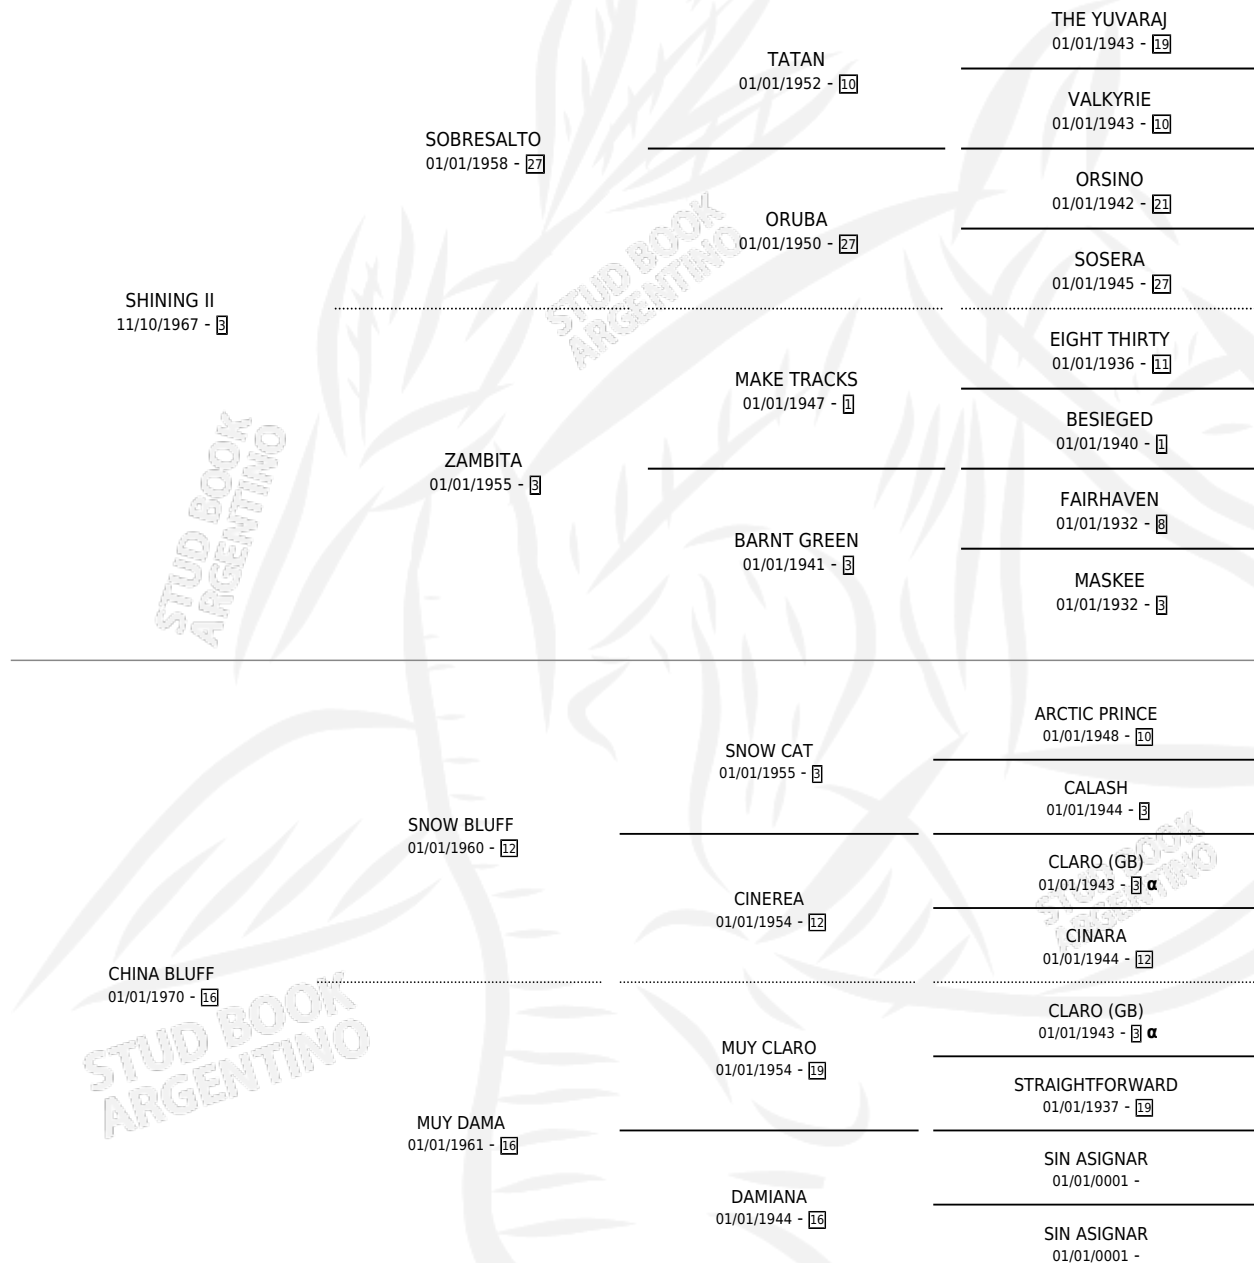

SHIN BLUFF

por SHINING II y CHINA BLUFF por SNOW BLUFF

Argentina · Hembra · Alazan · SP · 23/10/1988
Familia 16-f · Volumen 33

ESTADO

TIPIFICACIÓN SANGUÍNEA	X
TIPIFICACIÓN POR ADN	X
PASAPORTE	X
IDENTIFICACIÓN POR MICROCHIP	X
REPRODUCTOR	X

Lugar de nacimiento: La Crecencia

Criador: Sin dato

PEDIGREE

INBREEDING : α

SHIN BLUFF

Datos oficiales del Stud Book Argentino

Documento generado el 02/05/2026

studbook.org.ar