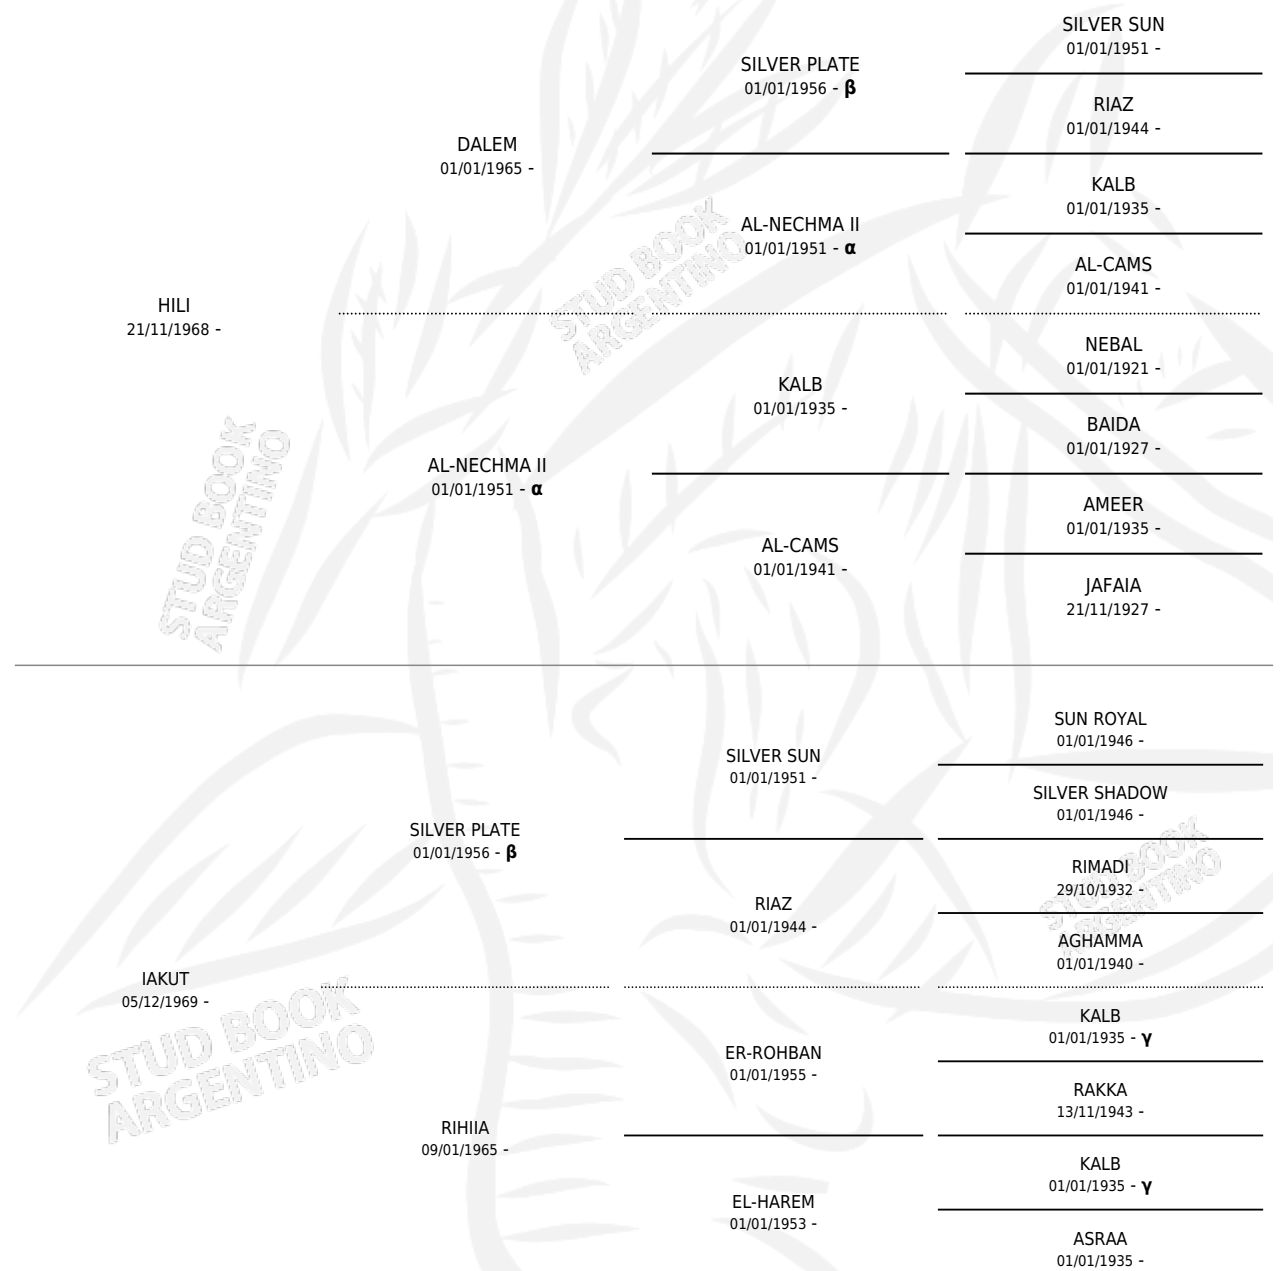

# PEDIGREE

por **HILI** y **IAKUT** por **SILVER PLATE**

INBREEDING : **α,β,γ**

Argentina · Hembra · Alazan · AP · 19/09/1988  
Familia · Volumen 33

## ESTADO

TIPIFICACIÓN SANGUÍNEA	✓
TIPIFICACIÓN POR ADN	✓
PASAPORTE	X
IDENTIFICACIÓN POR MICROCHIP	X
REPRODUCTOR	✓

**Lugar de nacimiento:** Cerrillada  
**Criador:** Sin dato

~

## HIJOS

	MACHOS	HEMBRAS
7 NACIERON	2	5
SIN ACTUACIONES		

S

cimientos 7 / Efectividad 41.18%

PADRILLO	PRODUCTO	CRIADOR	1ER SERVICIO	ÚLTIMO SERVICIO
HADDAI	∅		13/12/2006	16/12/2006
HADDAI	∅		08/12/2005	11/12/2005
HADDAI	AAA LEZAZ (H A, 03/10/2004)	SIN DATO	17/10/2003	20/10/2003
HADDAI	∅		16/11/2002	31/12/2002
HADDAI	AAA HASAD (H A, 03/11/2002)	SIN DATO	18/11/2001	09/12/2001
HADDAI	∅		19/03/2001	12/04/2001
HADDAI	∅		13/11/2000	07/12/2000
HADDAI	AAA AKAB (H A, 05/11/2000)	SIN DATO	10/12/1999	13/12/1999
HADDAI	AAA RAAD (M A, 11/11/1999)	SIN DATO	22/11/1998	15/12/1998
HADDAI	AAA GAR (H A, 23/10/1998)	SIN DATO	12/11/1997	15/11/1997
HADDAI	AAA ADIM (M A, 02/10/1997)	SIN DATO	27/10/1996	30/10/1996
HADDAI	∅		10/11/1995	01/12/1995
HADDAI	AAA SOR (H A, 11/10/1995)	SIN DATO	11/11/1994	14/11/1994
HADDAI	∅		12/04/1994	15/04/1994
HADDAI	∅		15/05/1993	18/05/1993
HADDAI	∅		18/05/1992	21/05/1992
AFAAL	∅		11/12/1991	14/12/1991