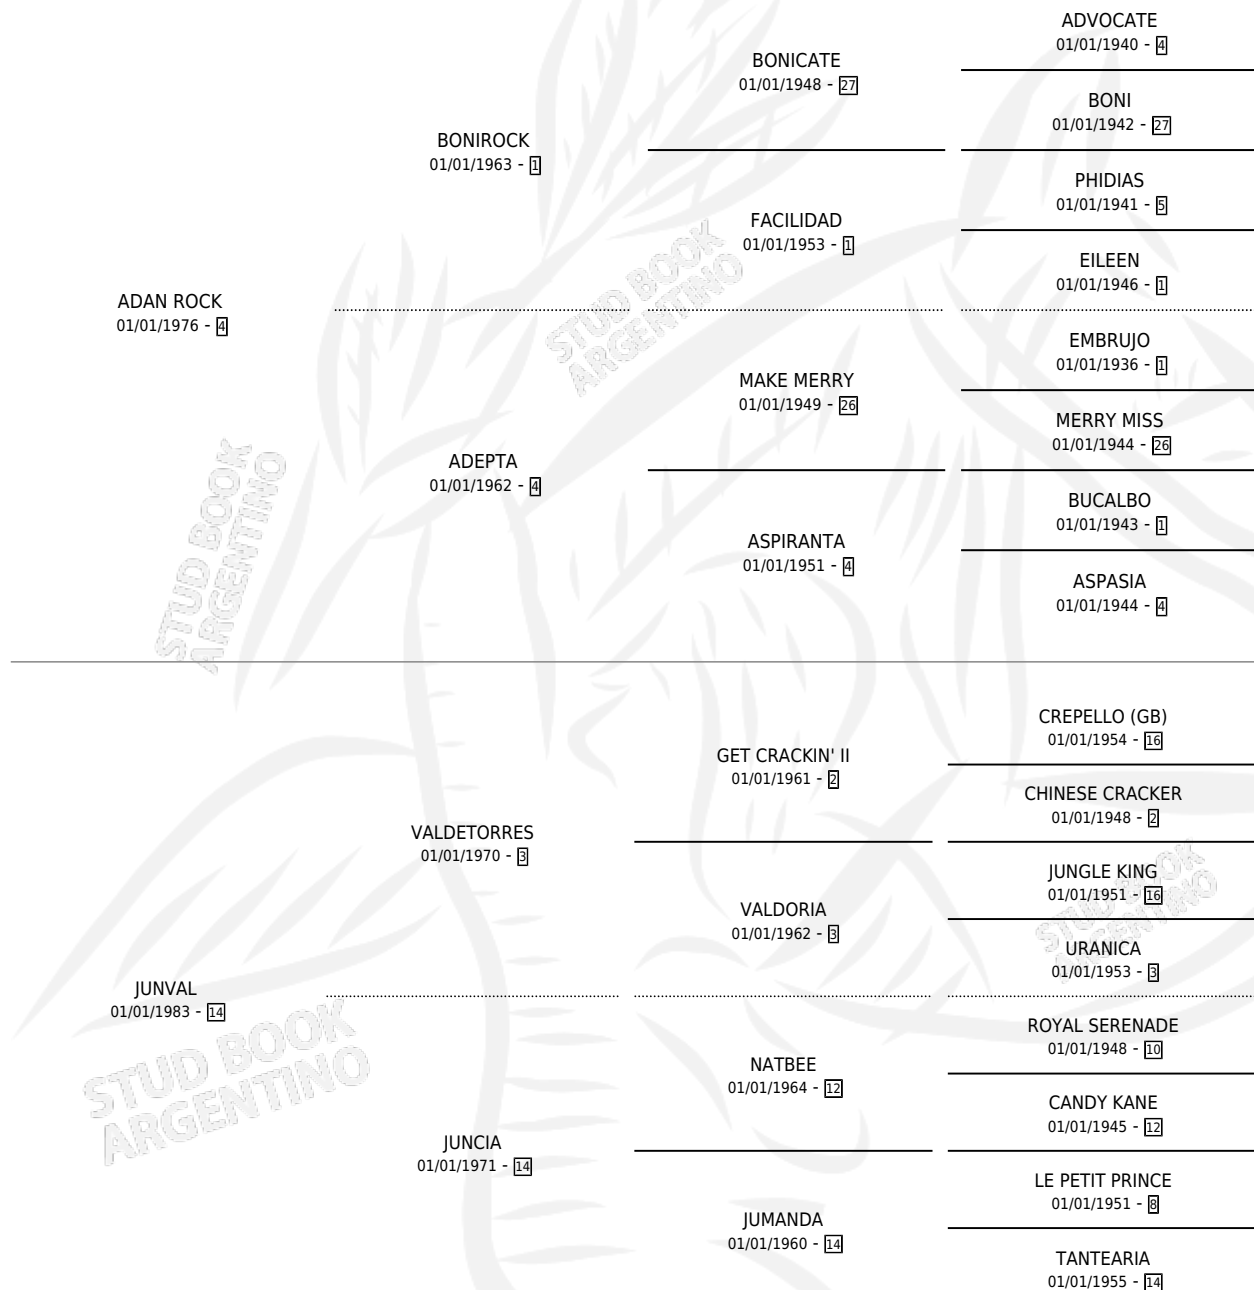

BALROCK

por **ADAN ROCK** y **JUNVAL** por **VALDETORRES**

Argentina · Hembra · Alazan · SP · 25/08/1988
Familia 14-f · Volumen 33

ESTADO

TIPIFICACIÓN SANGUÍNEA	X
TIPIFICACIÓN POR ADN	X
PASAPORTE	X
IDENTIFICACIÓN POR MICROCHIP	X
REPRODUCTOR	X

Lugar de nacimiento: El Chalet

Criador: Sin dato

PEDIGREE

BALROCK

Datos oficiales del Stud Book Argentino

Documento generado el 09/06/2026

studbook.org.ar