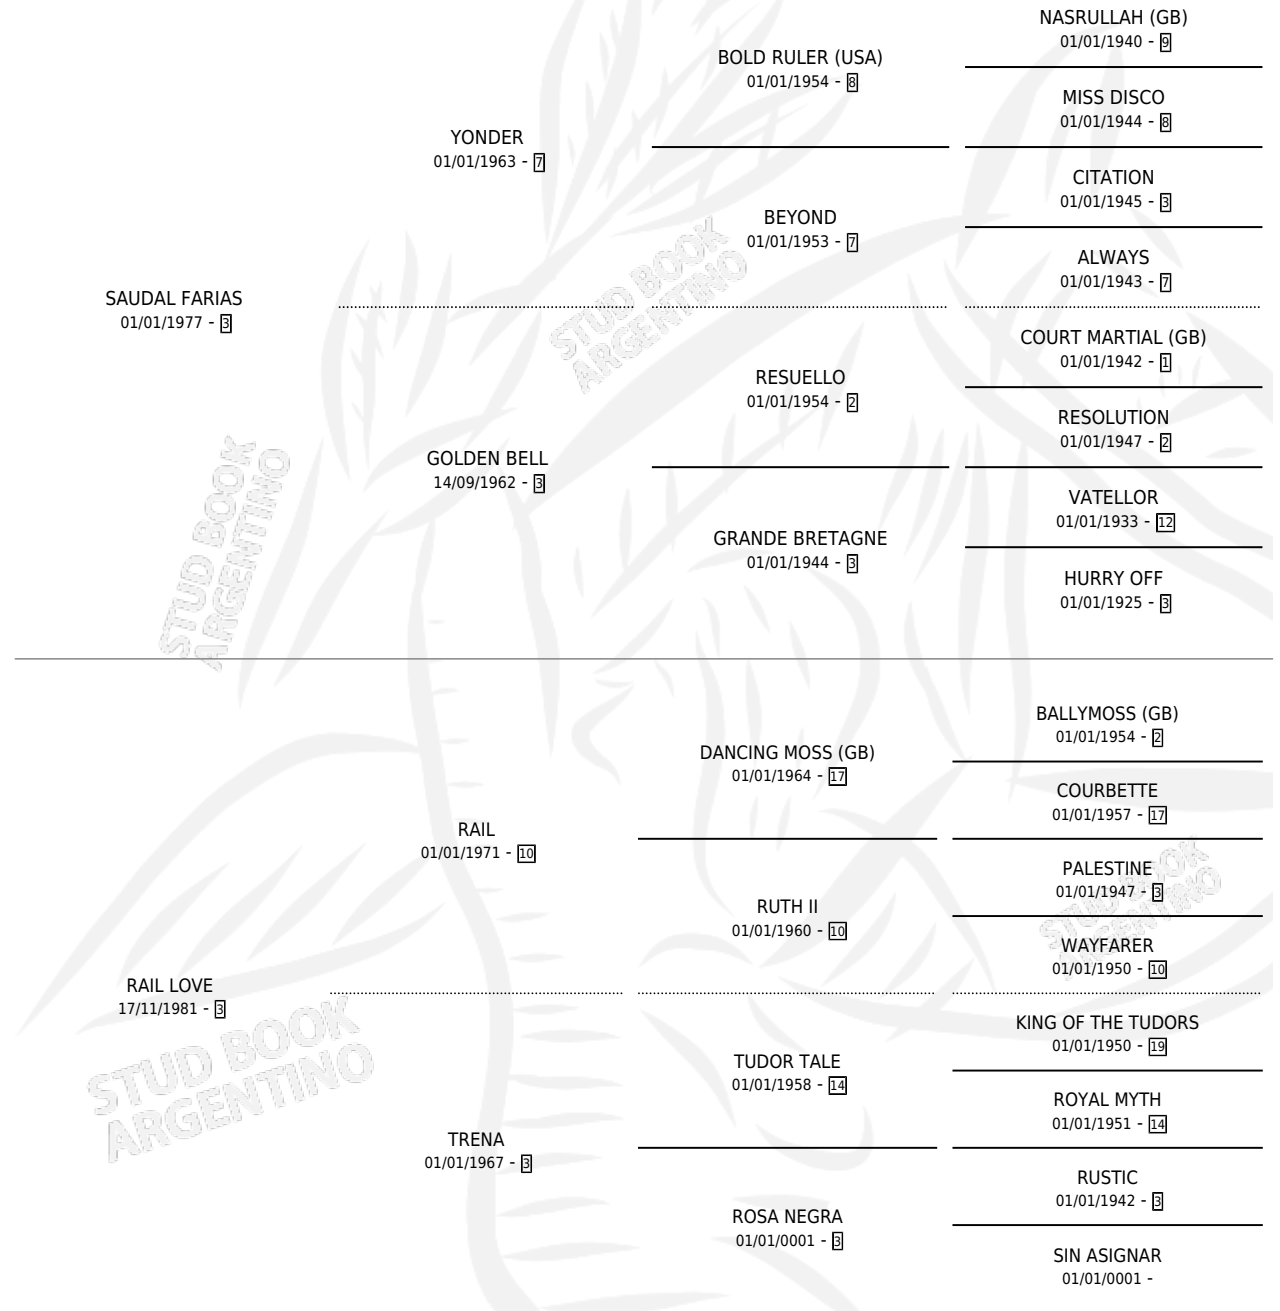

SAUD LOVE

por SAUDAL FARIAS y RAIL LOVE por RAIL

Argentina · Hembra · Zaino · SP · 20/10/1988
Familia 3 · Volumen 33

ESTADO

TIPIFICACIÓN SANGUÍNEA	X
TIPIFICACIÓN POR ADN	X
PASAPORTE	X
IDENTIFICACIÓN POR MICROCHIP	X
REPRODUCTOR	X

Lugar de nacimiento: Marisabel

Criador: Sin dato

PEDIGREE

SAUD LOVE

Datos oficiales del Stud Book Argentino

Documento generado el 11/06/2026

studbook.org.ar